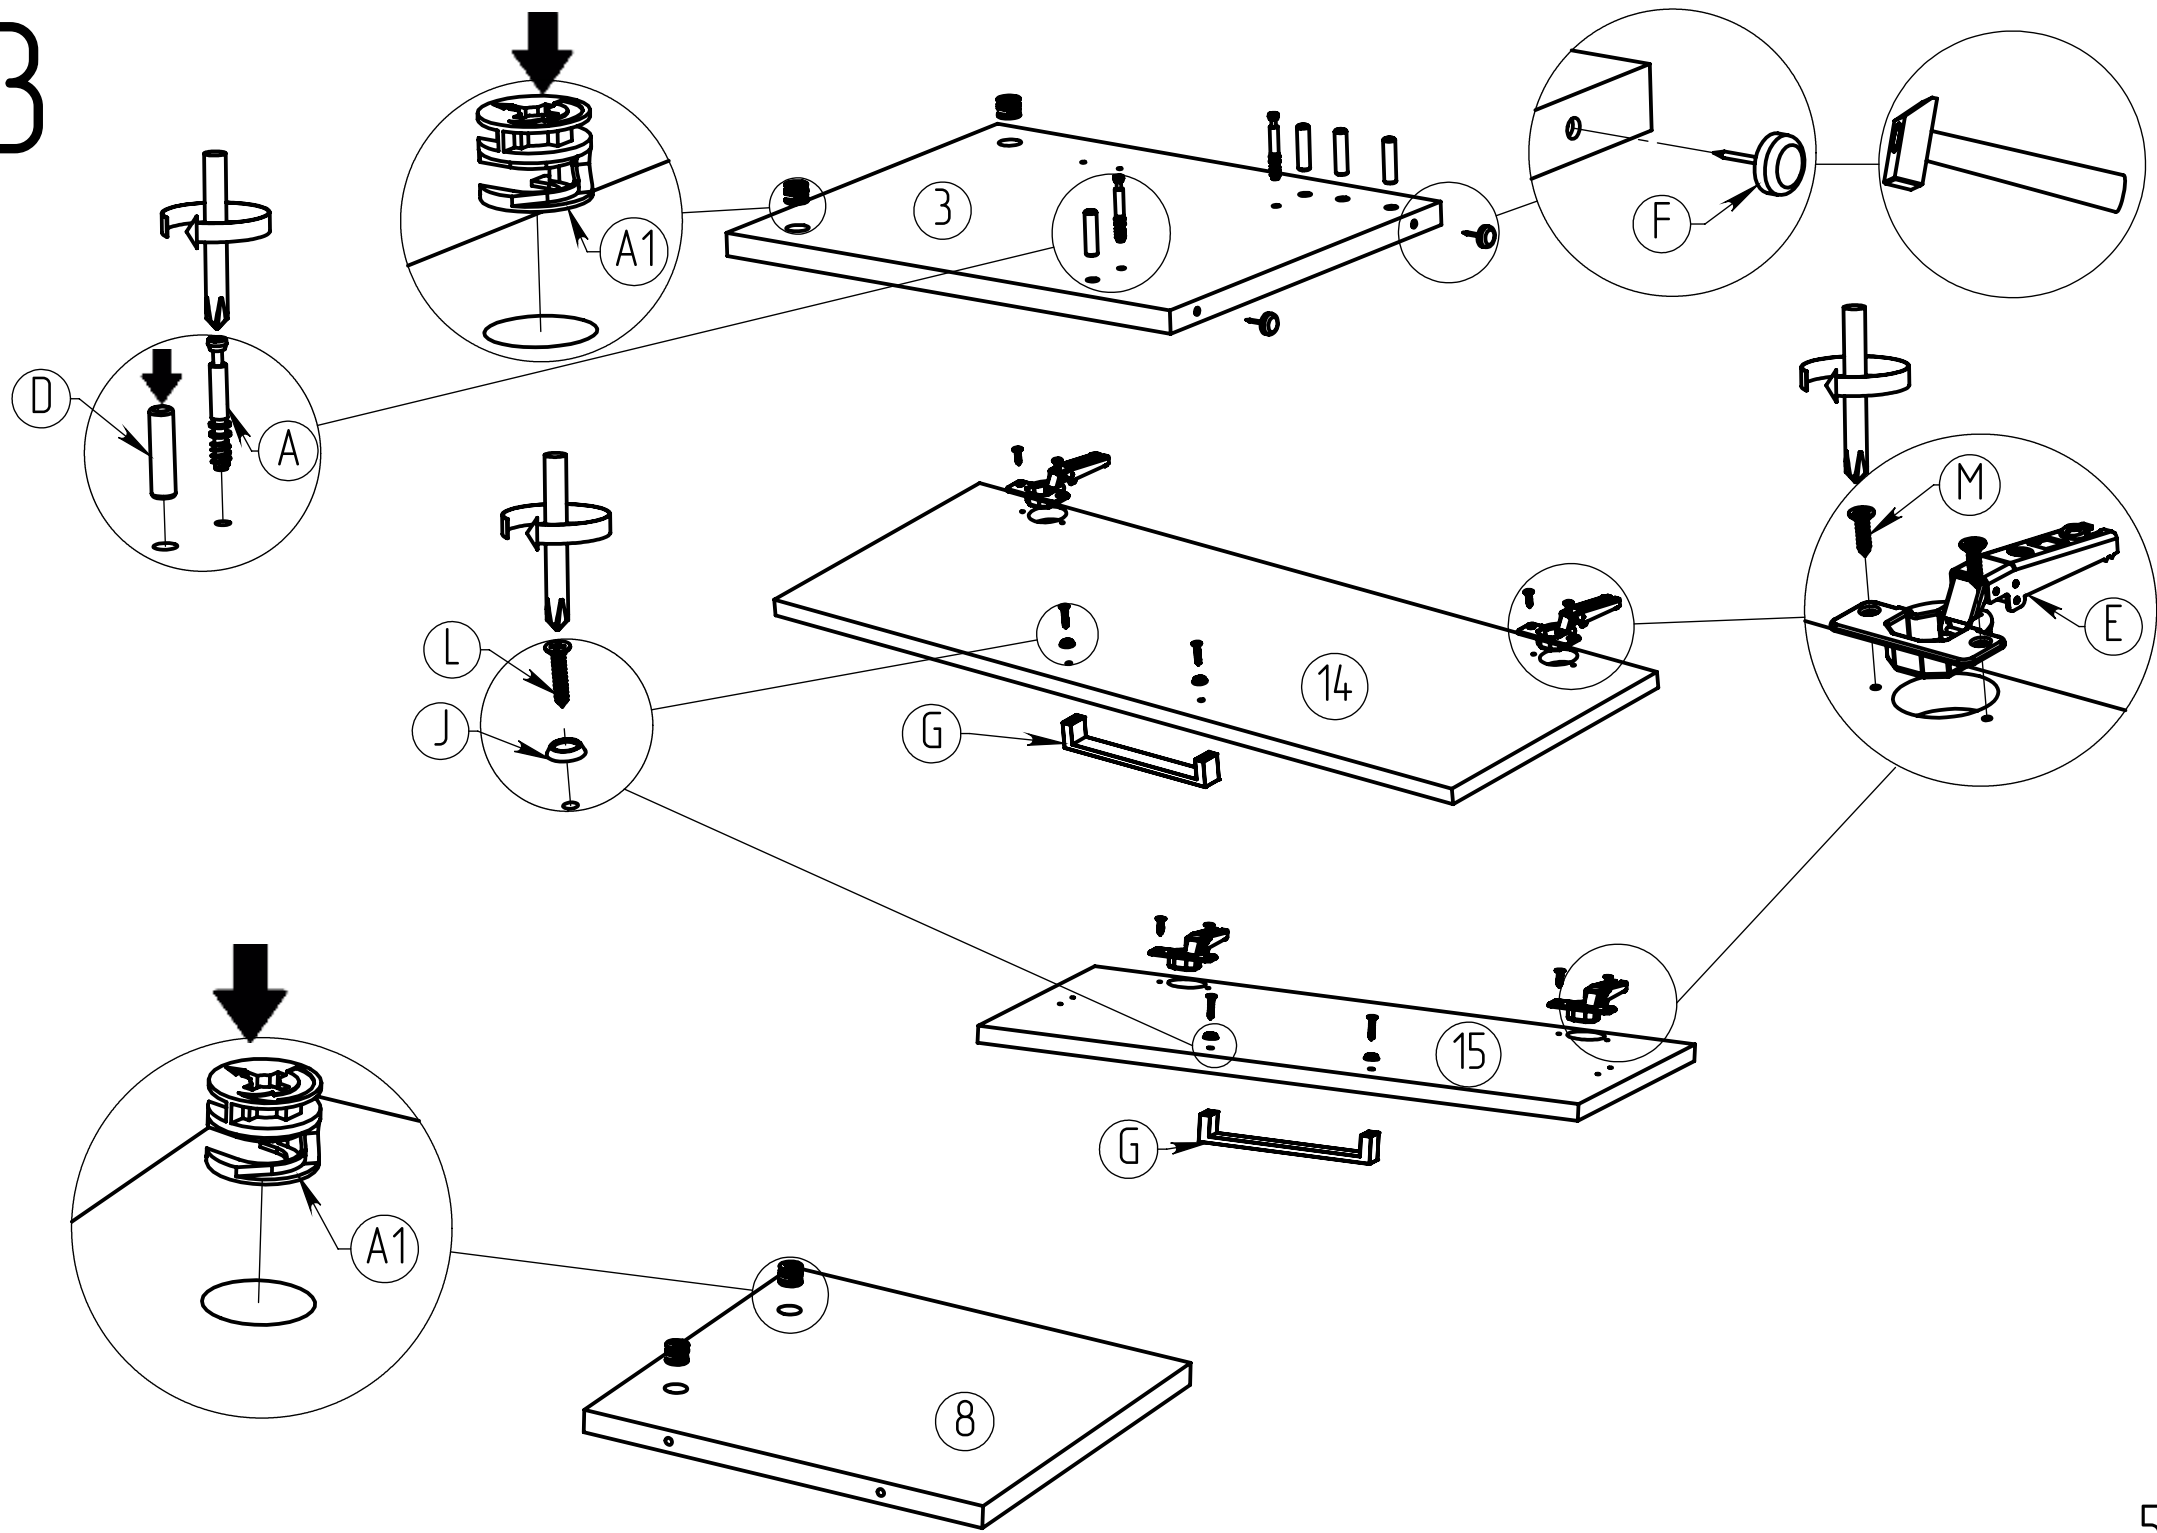

Сміл Комп'ютерний Standart L

5288, 5289

Nº	a*b*c	x	Paket
1	1185x301x16	1	2/2
2	804x301x16	1	1/2
3	365x301x16	1	1/2
4	721x581x16	1	2/2
5	1202x593x16	1	2/2
6	601x301x16	1	1/2
7	267x281x16	2	2/2
8	301x285x16	1	1/2
9	585x301x16	1	1/2
10	568x301x16	1	1/2
11	804x301x16	1	1/2
12	721x285x16	1	1/2
13	81x568x16	1	2/2
14	818x298x16	1	2/2
15	297x597x16	1	2/2
16	825x295x2,5	1	2/2
17	290x595x2,5	1	2/2
	 	1	1/2

1

2

3

7

8

9

!!!

10