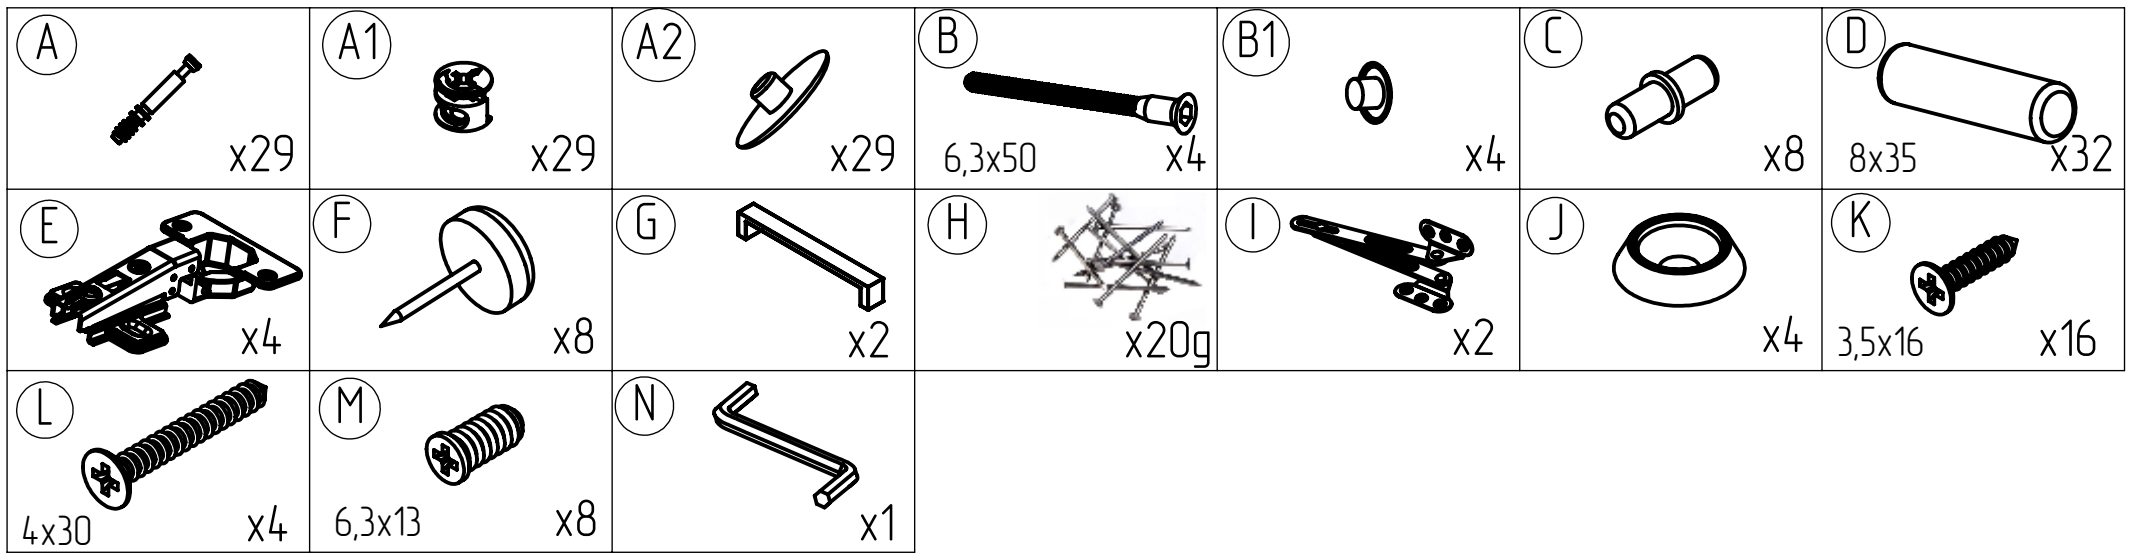

Сміл Комп'ютерний Standart L

5288, 5289

Nº	a*b*c	x	Paket
1	1185x301x16	1	2/2
2	804x301x16	1	1/2
3	365x301x16	1	1/2
4	721x581x16	1	2/2
5	1202x593x16	1	2/2
6	601x301x16	1	1/2
7	267x281x16	2	2/2
8	301x285x16	1	1/2
9	585x301x16	1	1/2
10	568x301x16	1	1/2
11	804x301x16	1	1/2
12	721x285x16	1	1/2
13	81x568x16	1	2/2
14	818x298x16	1	2/2
15	297x597x16	1	2/2
16	825x295x2,5	1	2/2
17	290x595x2,5	1	2/2
	 	1	1/2