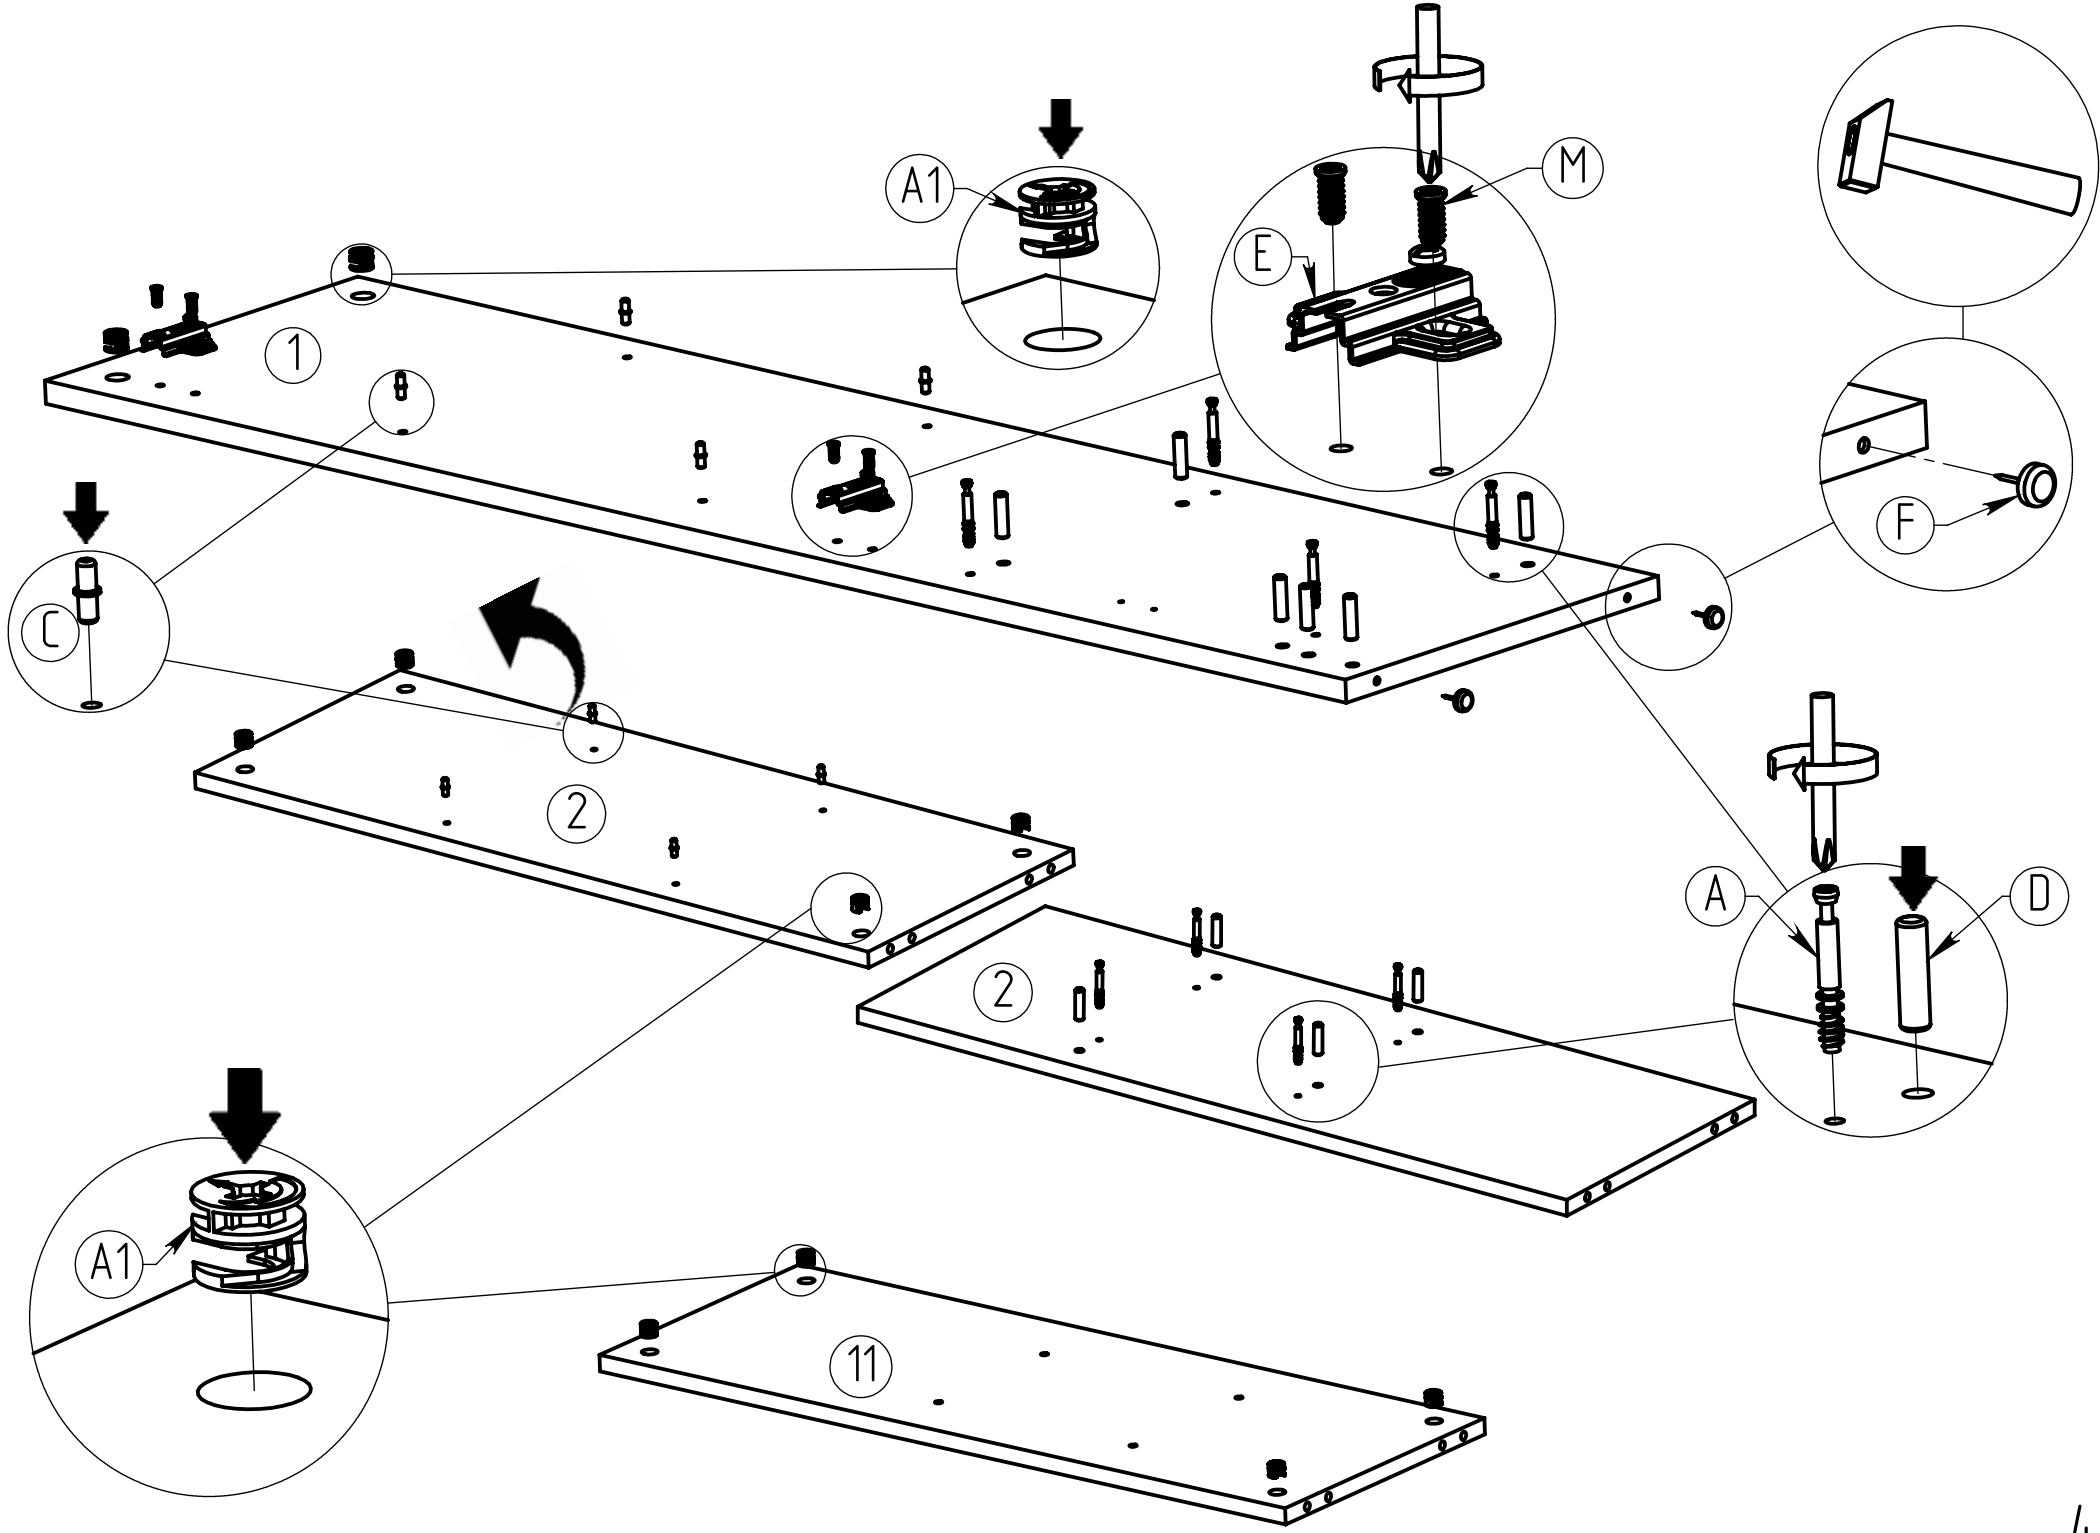

Сміл Комп'ютерний Standart L

5288, 5289

Nº	a*b*c	x	Paket
1	1185x301x16	1	2/2
2	804x301x16	1	1/2
3	365x301x16	1	1/2
4	721x581x16	1	2/2
5	1202x593x16	1	2/2
6	601x301x16	1	1/2
7	267x281x16	2	2/2
8	301x285x16	1	1/2
9	585x301x16	1	1/2
10	568x301x16	1	1/2
11	804x301x16	1	1/2
12	721x285x16	1	1/2
13	81x568x16	1	2/2
14	818x298x16	1	2/2
15	297x597x16	1	2/2
16	825x295x2,5	1	2/2
17	290x595x2,5	1	2/2
	 	1	1/2

1

2

3

7

8

9

!!!

10