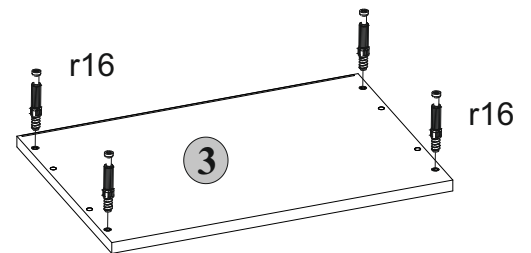

Тренто/Trento

Стінка ТВ
Стенка ТВ
Wall TV

1x c234	1x c235				
8x O27	12x φ6.3x13 mm e2	6x a2	6x b1	2x φ3.5x25 mm p8	8x φ5x17 mm d3
13x n50	29x r16	1x y1	1x m3	33x s2	4x φ5x17 mm d1
12x k1	8x φ3.5x16 mm p3	4x r24	33x φ15 #16 r1	60x l1	68x φ3.5x13 mm p1
1x z1	40x φ8x30 mm f1	21x 7x50 e1	21x s1	2x φ8x50 mm f6	

10

12

13

number	Measurements	Pcs.
1	1752x334	1
2	1752x334	1
3	486x334	1
4	452x330	1
5	452x322	2
6	451x321	2
7	324x334	1
8	324x331	1
9	1554x334	1
10	1554x334	1
11	400x64	1

12	288x64	1
13	1506x64	1
14	999x250	1
15	999x290	1
16	1508x250	1
17	1290x190	1
18	284x233	1
19	1508x70	1
20	946x70	1
21	796x352	1
22	480x400	1
23	480x400	1
24	1006x448	1
25	1554x343	1
26	1735x470	1
27	752x324	1