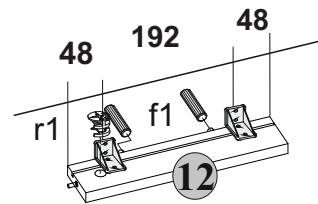

Тренто/Trento

Стінка ТВ
Стенка ТВ
Wall TV

1x c234	1x c235				
8x O27	12x φ6.3x13 mm e2	6x a2	6x b1	2x φ3.5x25 mm p8	8x φ5x17 mm d3
13x n50	29x r16	1x y1	1x m3	33x s2	4x φ5x17 mm d1
12x k1	8x φ3.5x16 mm p3	4x r24	33x φ15 #16 r1	60x l1	68x φ3.5x13 mm p1
1x z1	40x φ8x30 mm f1	21x 7x50 e1	21x s1	2x φ8x50 mm f6	

2

3

3

4

4

5

5

6

10

12

13

number	Measurements	Pcs.
1	1752x334	1
2	1752x334	1
3	486x334	1
4	452x330	1
5	452x322	2
6	451x321	2
7	324x334	1
8	324x331	1
9	1554x334	1
10	1554x334	1
11	400x64	1

12	288x64	1
13	1506x64	1
14	999x250	1
15	999x290	1
16	1508x250	1
17	1290x190	1
18	284x233	1
19	1508x70	1
20	946x70	1
21	796x352	1
22	480x400	1
23	480x400	1
24	1006x448	1
25	1554x343	1
26	1735x470	1
27	752x324	1