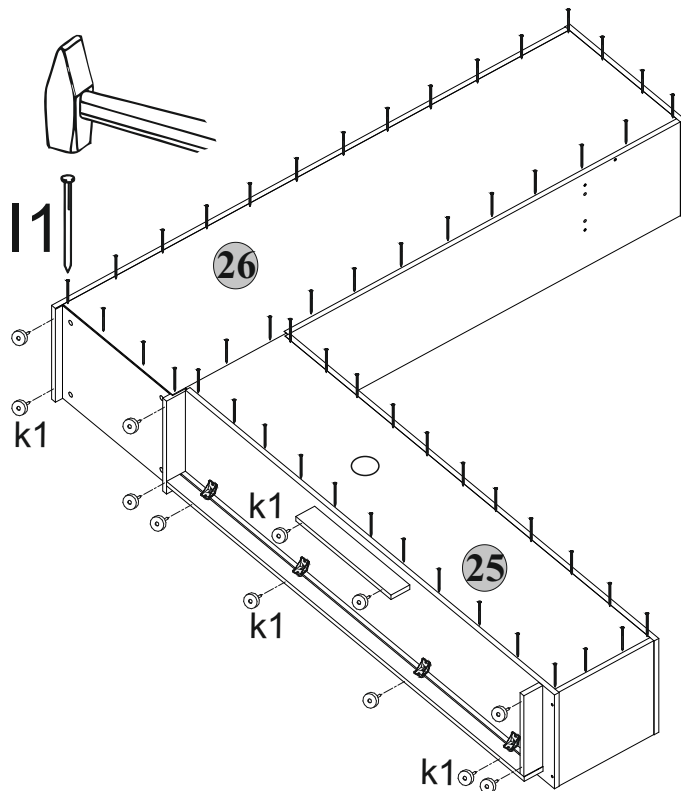

Тренто/Trento

Стінка ТВ
Стенка ТВ
Wall TV

1x c234	1x c235				
8x O27	12x φ6.3x13 mm e2	6x a2	6x b1	2x φ3.5x25 mm p8	8x φ5x17 mm d3
13x n50	29x r16	1x y1	1x m3	33x s2	4x φ5x17 mm d1
12x k1	8x φ3.5x16 mm p3	4x r24	33x φ15 #16 r1	60x l1	68x φ3.5x13 mm p1
1x z1	40x φ8x30 mm f1	21x 7x50 e1	21x s1	2x φ8x50 mm f6	

2

3

3

4

4

5

5

6

10

12

13

number	Measurements	Pcs.
1	1752x334	1
2	1752x334	1
3	486x334	1
4	452x330	1
5	452x322	2
6	451x321	2
7	324x334	1
8	324x331	1
9	1554x334	1
10	1554x334	1
11	400x64	1

12	288x64	1
13	1506x64	1
14	999x250	1
15	999x290	1
16	1508x250	1
17	1290x190	1
18	284x233	1
19	1508x70	1
20	946x70	1
21	796x352	1
22	480x400	1
23	480x400	1
24	1006x448	1
25	1554x343	1
26	1735x470	1
27	752x324	1