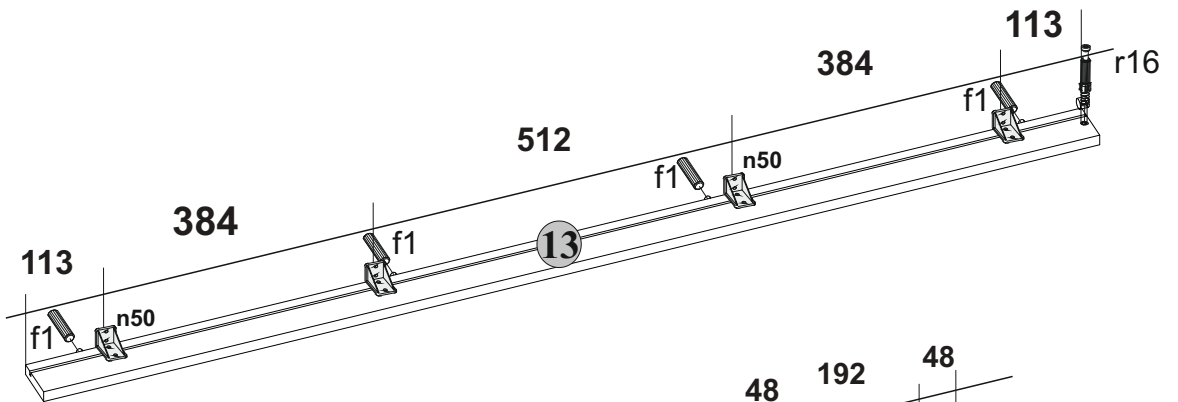

Тренто/Trento

Стінка ТВ
Стенка ТВ
Wall TV

1x c234	1x c235				
8x O27	12x φ6.3x13 mm e2	6x a2	6x b1	2x φ3.5x25 mm p8	8x φ5x17 mm d3
13x n50	29x r16	1x y1	1x m3	33x s2	4x φ5x17 mm d1
12x k1	8x φ3.5x16 mm p3	4x r24	33x φ15 #16 r1	60x l1	68x φ3.5x13 mm p1
1x z1	40x φ8x30 mm f1	21x 7x50 e1	21x s1	2x φ8x50 mm f6	

2

3

3

4

4

5

5

6

10

12

13

number	Measurements	Pcs.
1	1752x334	1
2	1752x334	1
3	486x334	1
4	452x330	1
5	452x322	2
6	451x321	2
7	324x334	1
8	324x331	1
9	1554x334	1
10	1554x334	1
11	400x64	1

12	288x64	1
13	1506x64	1
14	999x250	1
15	999x290	1
16	1508x250	1
17	1290x190	1
18	284x233	1
19	1508x70	1
20	946x70	1
21	796x352	1
22	480x400	1
23	480x400	1
24	1006x448	1
25	1554x343	1
26	1735x470	1
27	752x324	1