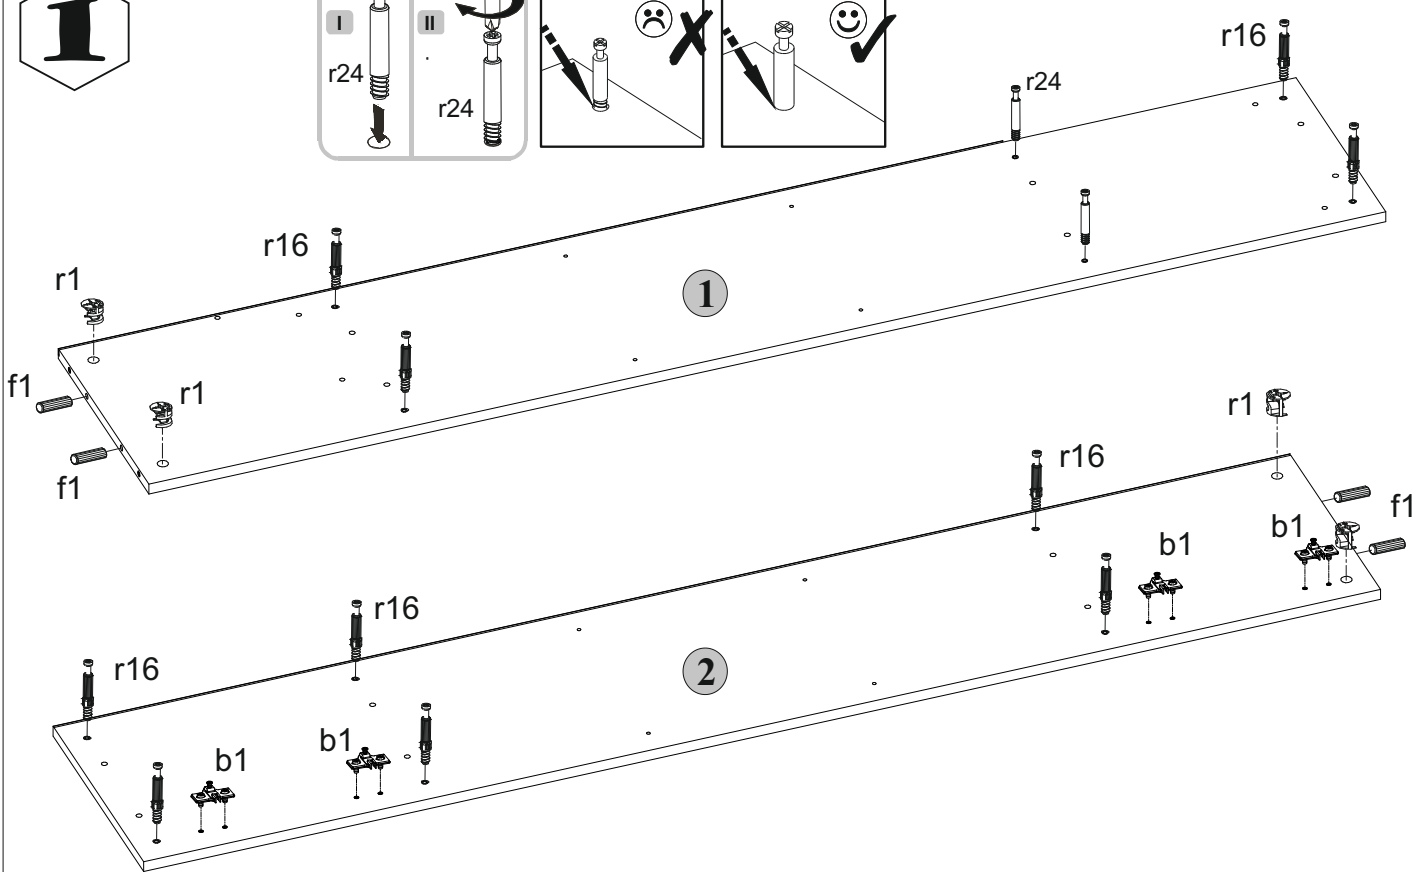

Тренто/Trento

Стінка ТВ
Стенка ТВ
Wall TV

1x c234	1x c235				
8x O27	12x φ6.3x13 mm e2	6x a2	6x b1	2x φ3.5x25 mm p8	8x φ5x17 mm d3
13x n50	29x r16	1x y1	1x m3	33x s2	4x φ5x17 mm d1
12x k1	8x φ3.5x16 mm p3	4x r24	33x φ15 #16 r1	60x l1	68x φ3.5x13 mm p1
1x z1	40x φ8x30 mm f1	21x 7x50 e1	21x s1	2x φ8x50 mm f6	

2

3

3

4

4

5

5

6

10

12

13

number	Measurements	Pcs.
1	1752x334	1
2	1752x334	1
3	486x334	1
4	452x330	1
5	452x322	2
6	451x321	2
7	324x334	1
8	324x331	1
9	1554x334	1
10	1554x334	1
11	400x64	1

12	288x64	1
13	1506x64	1
14	999x250	1
15	999x290	1
16	1508x250	1
17	1290x190	1
18	284x233	1
19	1508x70	1
20	946x70	1
21	796x352	1
22	480x400	1
23	480x400	1
24	1006x448	1
25	1554x343	1
26	1735x470	1
27	752x324	1