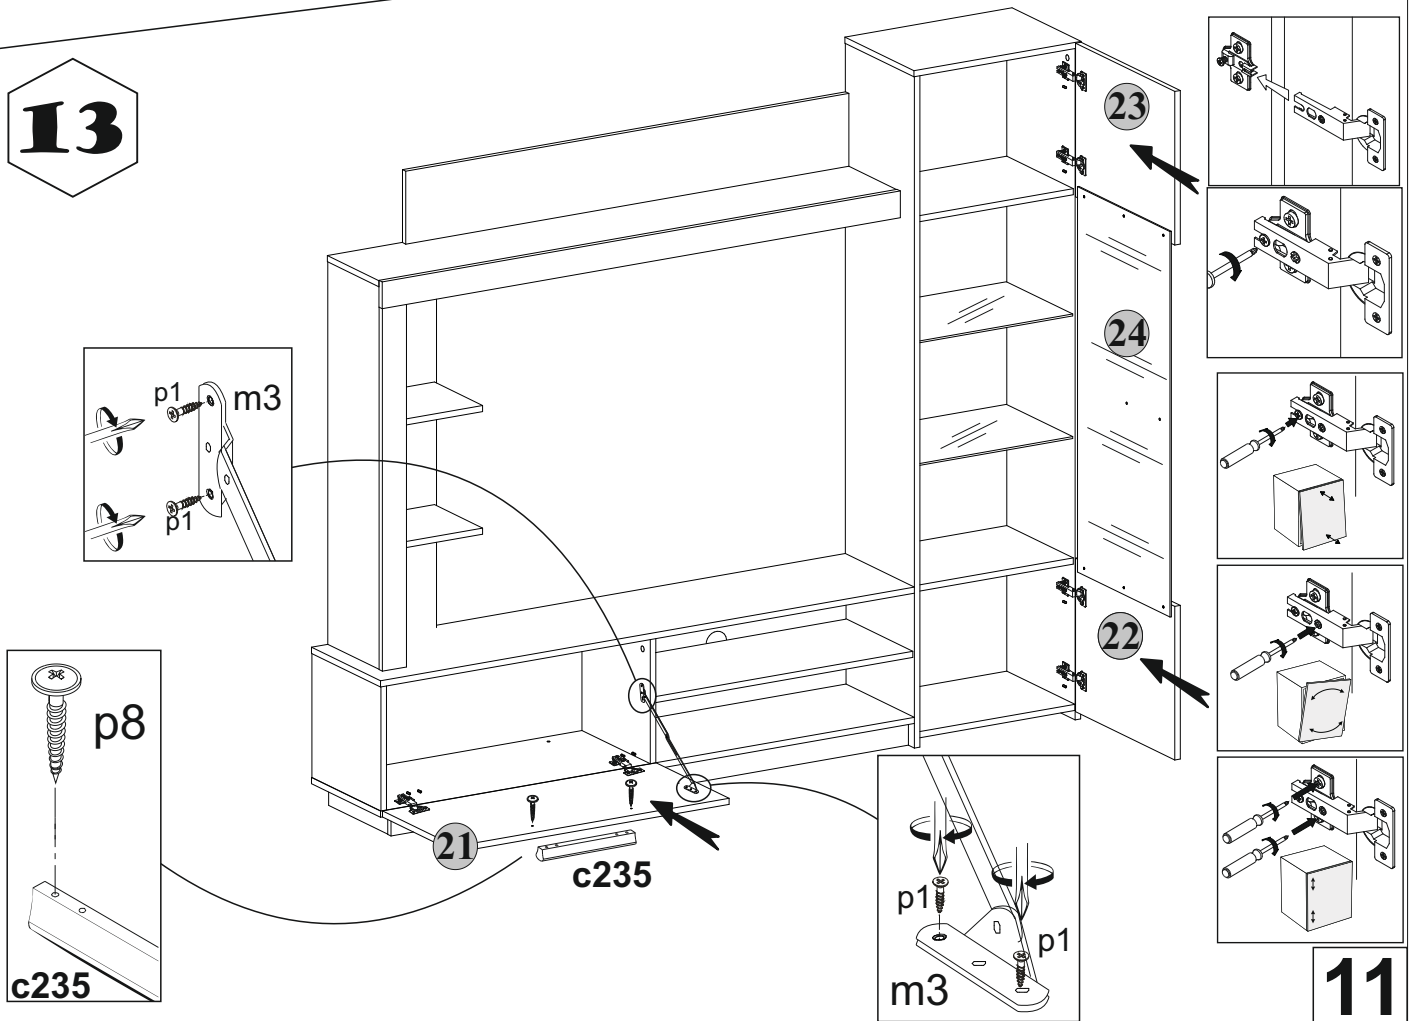

Тренто/Trento

Стінка ТВ
Стенка ТВ
Wall TV

1x c234	1x c235				
8x O27	12x φ6.3x13 mm e2	6x a2	6x b1	2x φ3.5x25 mm p8	8x φ5x17 mm d3
13x n50	29x r16	1x y1	1x m3	33x s2	4x φ5x17 mm d1
12x k1	8x φ3.5x16 mm p3	4x r24	33x φ15 #16 r1	60x l1	68x φ3.5x13 mm p1
1x z1	40x φ8x30 mm f1	21x 7x50 e1	21x s1	2x φ8x50 mm f6	

10

12

13

number	Measurements	Pcs.
1	1752x334	1
2	1752x334	1
3	486x334	1
4	452x330	1
5	452x322	2
6	451x321	2
7	324x334	1
8	324x331	1
9	1554x334	1
10	1554x334	1
11	400x64	1

12	288x64	1
13	1506x64	1
14	999x250	1
15	999x290	1
16	1508x250	1
17	1290x190	1
18	284x233	1
19	1508x70	1
20	946x70	1
21	796x352	1
22	480x400	1
23	480x400	1
24	1006x448	1
25	1554x343	1
26	1735x470	1
27	752x324	1