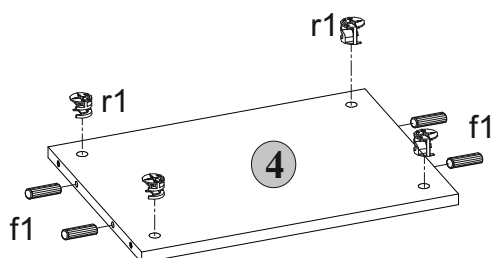

Тренто/Trento

Стінка ТВ
Стенка ТВ
Wall TV

1x c234	1x c235				
8x O27	12x φ6.3x13 mm e2	6x a2	6x b1	2x φ3.5x25 mm p8	8x φ5x17 mm d3
13x n50	29x r16	1x y1	1x m3	33x s2	4x φ5x17 mm d1
12x k1	8x φ3.5x16 mm p3	4x r24	33x φ15 #16 r1	60x l1	68x φ3.5x13 mm p1
1x z1	40x φ8x30 mm f1	21x 7x50 e1	21x s1	2x φ8x50 mm f6	

10

12

13

number	Measurements	Pcs.
1	1752x334	1
2	1752x334	1
3	486x334	1
4	452x330	1
5	452x322	2
6	451x321	2
7	324x334	1
8	324x331	1
9	1554x334	1
10	1554x334	1
11	400x64	1

12	288x64	1
13	1506x64	1
14	999x250	1
15	999x290	1
16	1508x250	1
17	1290x190	1
18	284x233	1
19	1508x70	1
20	946x70	1
21	796x352	1
22	480x400	1
23	480x400	1
24	1006x448	1
25	1554x343	1
26	1735x470	1
27	752x324	1