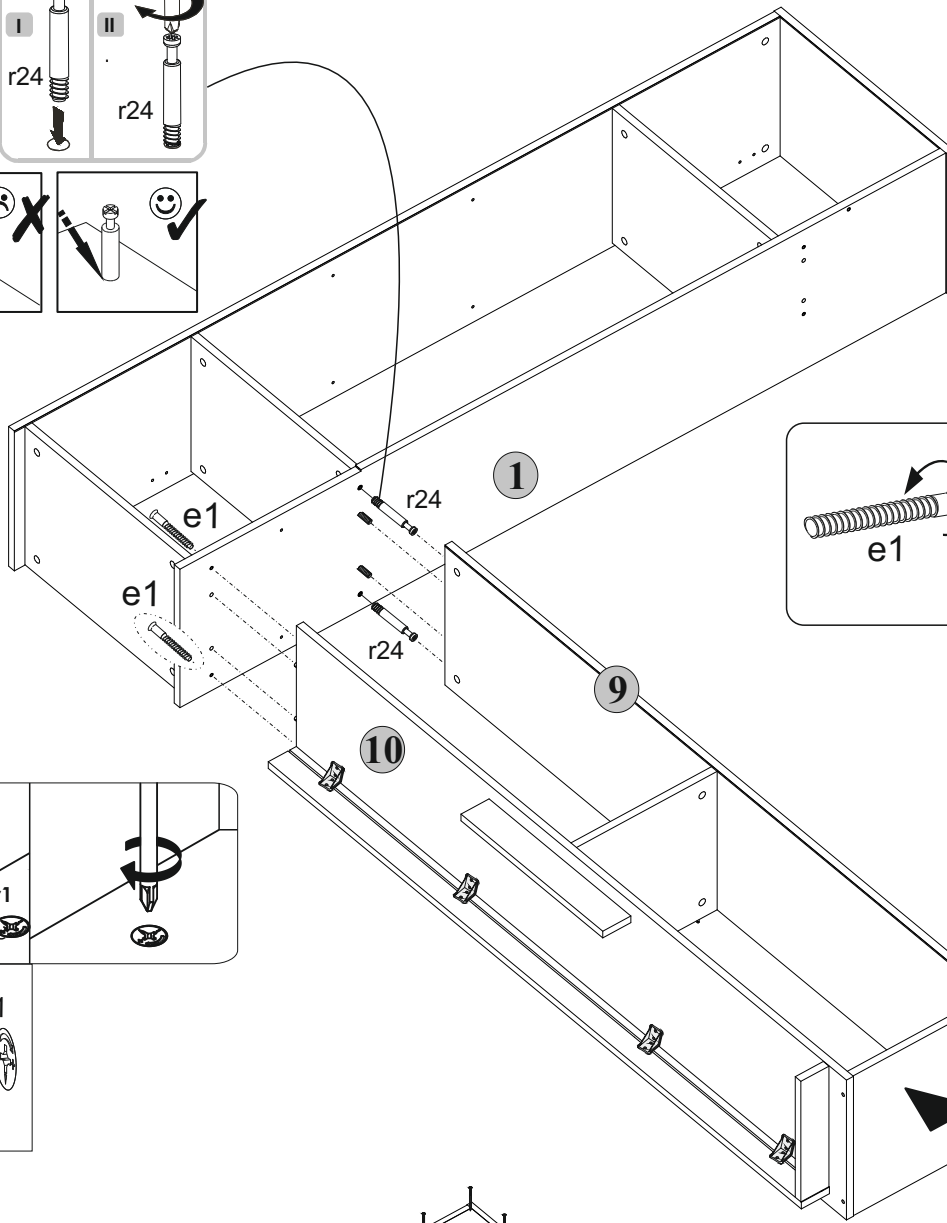

Тренто/Trento

Стінка ТВ
Стенка ТВ
Wall TV

1x c234	1x c235				
8x O27	12x φ6.3x13 mm e2	6x a2	6x b1	2x φ3.5x25 mm p8	8x φ5x17 mm d3
13x n50	29x r16	1x y1	1x m3	33x s2	4x φ5x17 mm d1
12x k1	8x φ3.5x16 mm p3	4x r24	33x φ15 #16 r1	60x l1	68x φ3.5x13 mm p1
1x z1	40x φ8x30 mm f1	21x 7x50 e1	21x s1	2x φ8x50 mm f6	

2

3

3

4

4

5

5

6

10

12

13

number	Measurements	Pcs.
1	1752x334	1
2	1752x334	1
3	486x334	1
4	452x330	1
5	452x322	2
6	451x321	2
7	324x334	1
8	324x331	1
9	1554x334	1
10	1554x334	1
11	400x64	1

12	288x64	1
13	1506x64	1
14	999x250	1
15	999x290	1
16	1508x250	1
17	1290x190	1
18	284x233	1
19	1508x70	1
20	946x70	1
21	796x352	1
22	480x400	1
23	480x400	1
24	1006x448	1
25	1554x343	1
26	1735x470	1
27	752x324	1