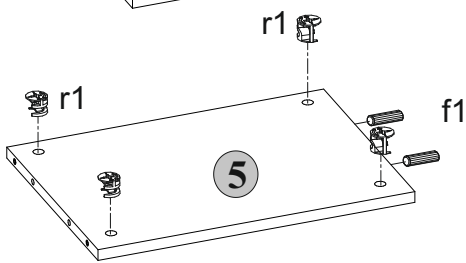

Тренто/Trento

Стінка ТВ
Стенка ТВ
Wall TV

1x c234	1x c235				
8x O27	12x φ6.3x13 mm e2	6x a2	6x b1	2x φ3.5x25 mm p8	8x φ5x17 mm d3
13x n50	29x r16	1x y1	1x m3	33x s2	4x φ5x17 mm d1
12x k1	8x φ3.5x16 mm p3	4x r24	33x φ15 #16 r1	60x l1	68x φ3.5x13 mm p1
1x z1	40x φ8x30 mm f1	21x 7x50 e1	21x s1	2x φ8x50 mm f6	

10

12

13

number	Measurements	Pcs.
1	1752x334	1
2	1752x334	1
3	486x334	1
4	452x330	1
5	452x322	2
6	451x321	2
7	324x334	1
8	324x331	1
9	1554x334	1
10	1554x334	1
11	400x64	1

12	288x64	1
13	1506x64	1
14	999x250	1
15	999x290	1
16	1508x250	1
17	1290x190	1
18	284x233	1
19	1508x70	1
20	946x70	1
21	796x352	1
22	480x400	1
23	480x400	1
24	1006x448	1
25	1554x343	1
26	1735x470	1
27	752x324	1