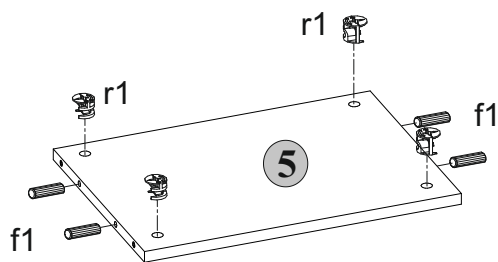

Тренто/Trento

Стінка ТВ
Стенка ТВ
Wall TV

1x c234	1x c235				
8x O27	12x φ6.3x13 mm e2	6x a2	6x b1	2x φ3.5x25 mm p8	8x φ5x17 mm d3
13x n50	29x r16	1x y1	1x m3	33x s2	4x φ5x17 mm d1
12x k1	8x φ3.5x16 mm p3	4x r24	33x φ15 #16 r1	60x l1	68x φ3.5x13 mm p1
1x z1	40x φ8x30 mm f1	21x 7x50 e1	21x s1	2x φ8x50 mm f6	

10

12

13

number	Measurements	Pcs.
1	1752x334	1
2	1752x334	1
3	486x334	1
4	452x330	1
5	452x322	2
6	451x321	2
7	324x334	1
8	324x331	1
9	1554x334	1
10	1554x334	1
11	400x64	1

12	288x64	1
13	1506x64	1
14	999x250	1
15	999x290	1
16	1508x250	1
17	1290x190	1
18	284x233	1
19	1508x70	1
20	946x70	1
21	796x352	1
22	480x400	1
23	480x400	1
24	1006x448	1
25	1554x343	1
26	1735x470	1
27	752x324	1