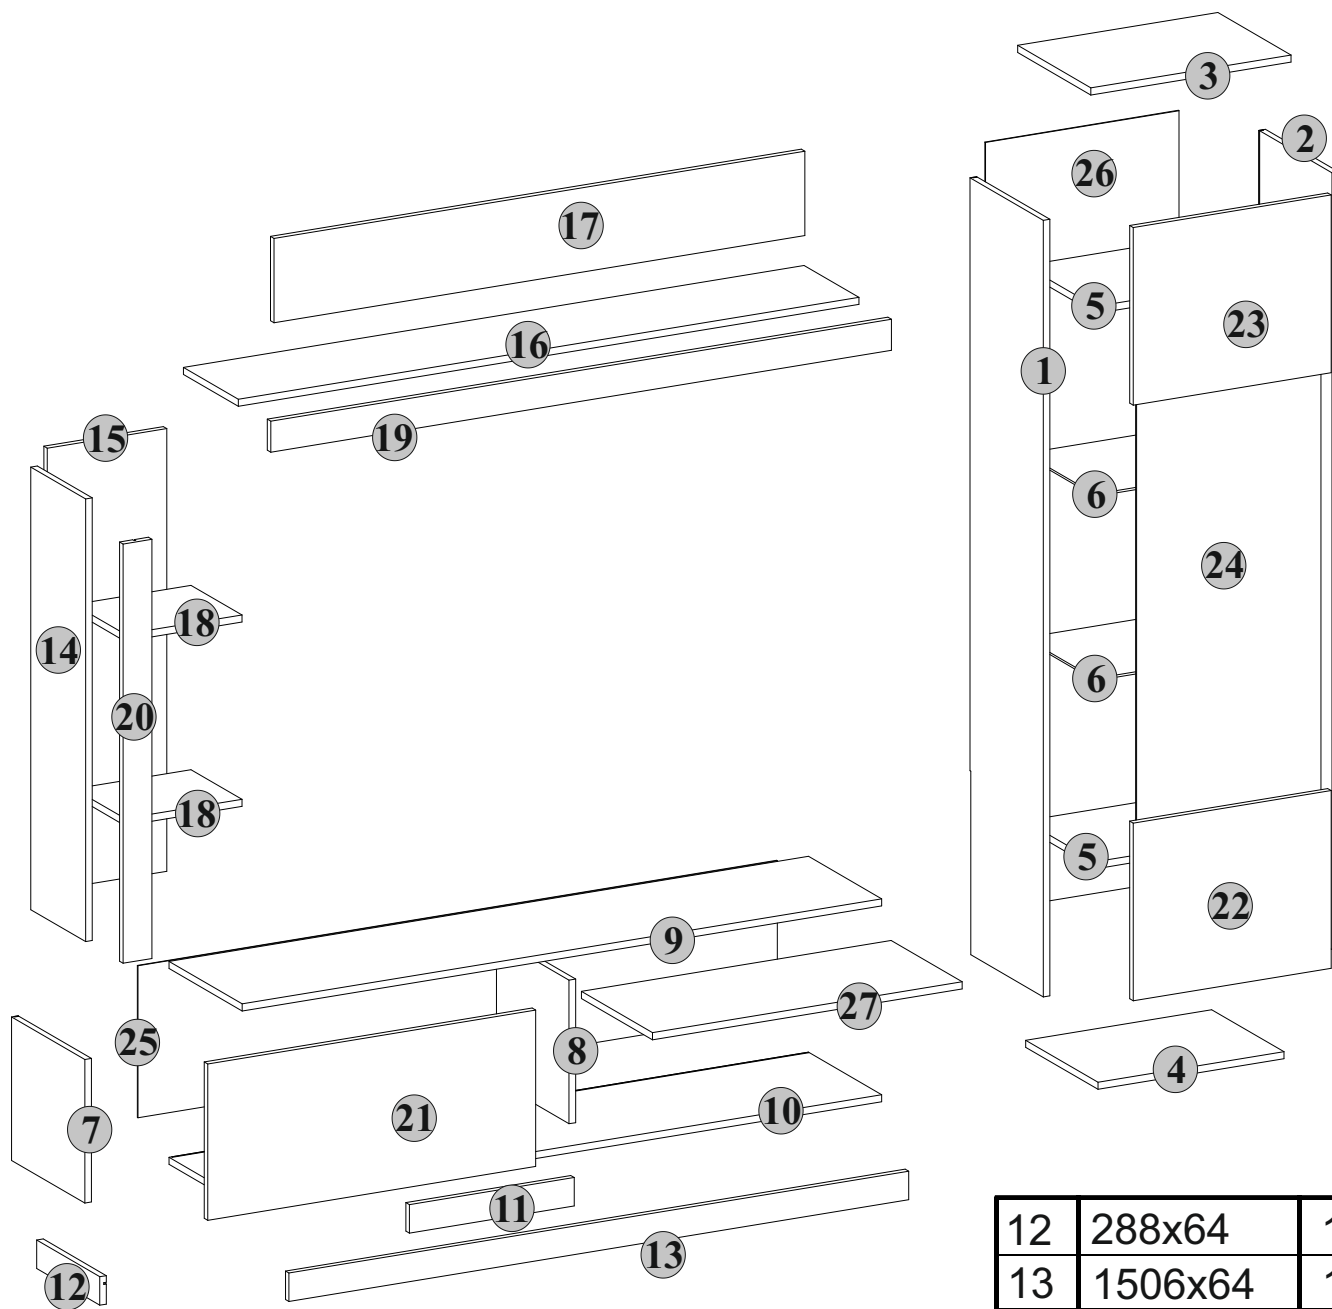

Тренто/Trento

Стінка ТВ
Стенка ТВ
Wall TV

1x c234	1x c235				
8x O27	12x φ6.3x13 mm e2	6x a2	6x b1	2x φ3.5x25 mm p8	8x φ5x17 mm d3
13x n50	29x r16	1x y1	1x m3	33x s2	4x φ5x17 mm d1
12x k1	8x φ3.5x16 mm p3	4x r24	33x φ15 #16 r1	60x l1	68x φ3.5x13 mm p1
1x z1	40x φ8x30 mm f1	21x 7x50 e1	21x s1	2x φ8x50 mm f6	

6

7

7

8

9

8

10

9

10

12

13

number	Measurements	Pcs.
1	1752x334	1
2	1752x334	1
3	486x334	1
4	452x330	1
5	452x322	2
6	451x321	2
7	324x334	1
8	324x331	1
9	1554x334	1
10	1554x334	1
11	400x64	1

12	288x64	1
13	1506x64	1
14	999x250	1
15	999x290	1
16	1508x250	1
17	1290x190	1
18	284x233	1
19	1508x70	1
20	946x70	1
21	796x352	1
22	480x400	1
23	480x400	1
24	1006x448	1
25	1554x343	1
26	1735x470	1
27	752x324	1