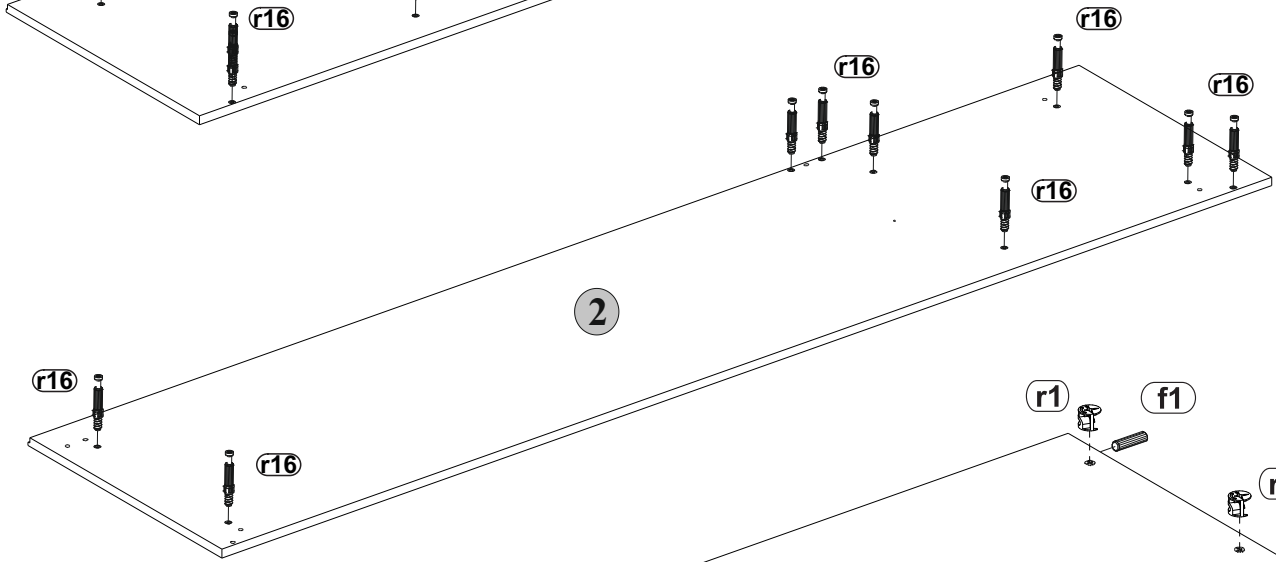

Софія/София/Sofia

Шафа 4Д
Шкаф 4Д
Wardrobe 4D

number	Measurements	Pcs	15	1962x82	1
1	2200x520	1	16	445x1085	1
2	2200x520	1	17	445x970	1
3	1994x516	1	18	445x130	1
4	955x516	1	19	445x970	1
5	955x516	1	20	445x1085	1
6	955x128	1	21	445x130	1
7	955x128	1	22	445x2026	1
8	1926x516	1	23	445x2026	1
9	1926x516	1	24	2022x484	4
10	1926x80	1	25	2008x	2
11	1926x60	2	26	944x	1
12	924x516	3	27	2016x435	2
13	2169x82	1			
14	2169x82	1			

2

2

3

3

4

4

5

7

8

9

10