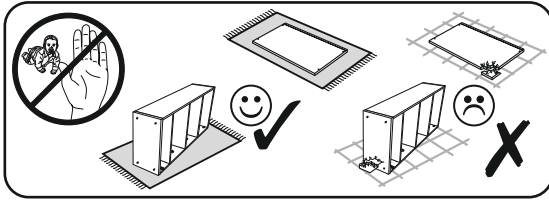

Софія/София/Sofia

Шафа 4Д
Шкаф 4Д
Wardrobe 4D

number	Measurements	Pcs	15	1962x82	1
1	2200x520	1	16	445x1085	1
2	2200x520	1	17	445x970	1
3	1994x516	1	18	445x130	1
4	955x516	1	19	445x970	1
5	955x516	1	20	445x1085	1
6	955x128	1	21	445x130	1
7	955x128	1	22	445x2026	1
8	1926x516	1	23	445x2026	1
9	1926x516	1	24	2022x484	4
10	1926x80	1	25	2008x	2
11	1926x60	2	26	944x	1
12	924x516	3	27	2016x435	2
13	2169x82	1			
14	2169x82	1			