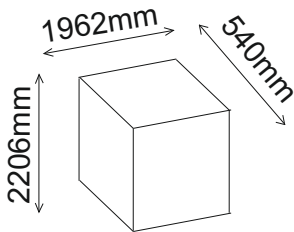

Софія/София/Sofia

Шафа 4Д
Шкаф 4Д
Wardrobe 4D

number	Measurements	Pcs	15	1962x82	1
1	2200x520	1	16	445x1085	1
2	2200x520	1	17	445x970	1
3	1994x516	1	18	445x130	1
4	955x516	1	19	445x970	1
5	955x516	1	20	445x1085	1
6	955x128	1	21	445x130	1
7	955x128	1	22	445x2026	1
8	1926x516	1	23	445x2026	1
9	1926x516	1	24	2022x484	4
10	1926x80	1	25	2008x	2
11	1926x60	2	26	944x	1
12	924x516	3	27	2016x435	2
13	2169x82	1			
14	2169x82	1			