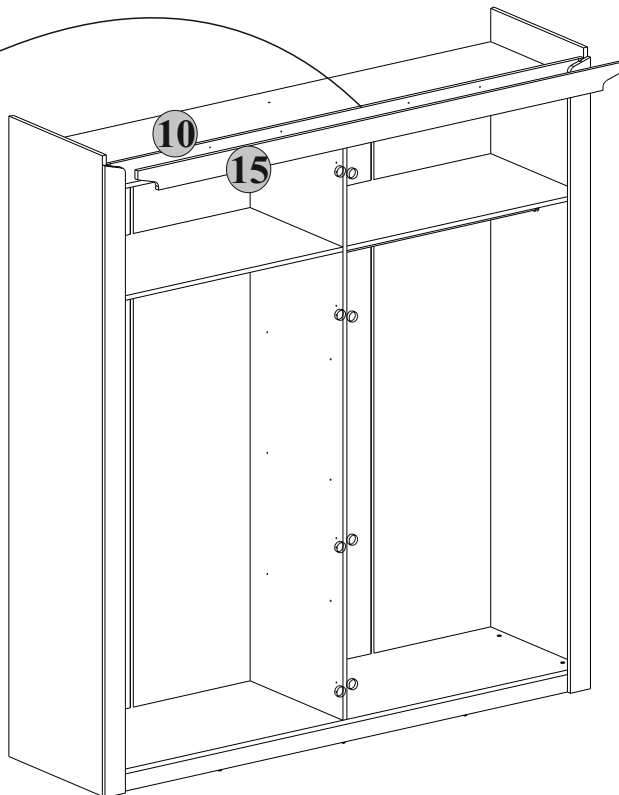

Софія/София/Sofia

Шафа 4Д
Шкаф 4Д
Wardrobe 4D

number	Measurements	Pcs	15	1962x82	1
1	2200x520	1	16	445x1085	1
2	2200x520	1	17	445x970	1
3	1994x516	1	18	445x130	1
4	955x516	1	19	445x970	1
5	955x516	1	20	445x1085	1
6	955x128	1	21	445x130	1
7	955x128	1	22	445x2026	1
8	1926x516	1	23	445x2026	1
9	1926x516	1	24	2022x484	4
10	1926x80	1	25	2008x	2
11	1926x60	2	26	944x	1
12	924x516	3	27	2016x435	2
13	2169x82	1			
14	2169x82	1			

2

2

3

3

4

4

5

7