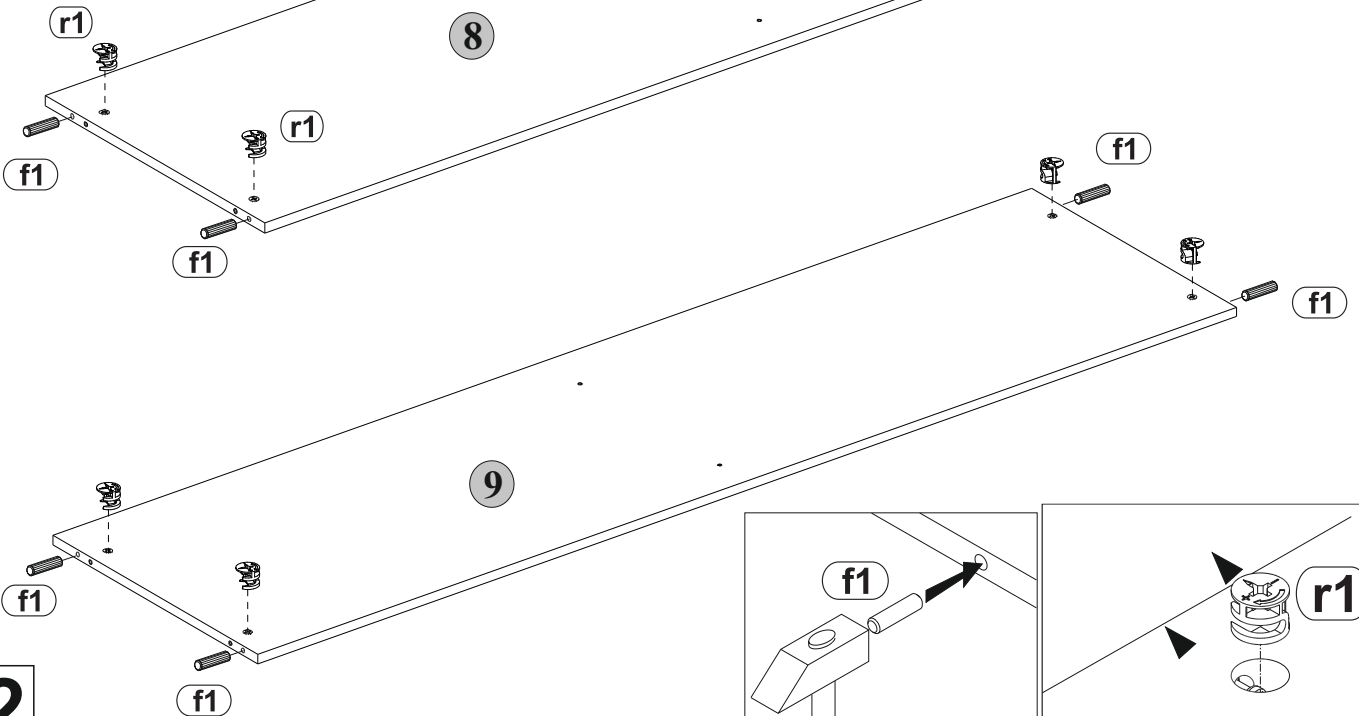

Софія/София/Sofia

Шафа 4Д
Шкаф 4Д
Wardrobe 4D

number	Measurements	Pcs	15	1962x82	1
1	2200x520	1	16	445x1085	1
2	2200x520	1	17	445x970	1
3	1994x516	1	18	445x130	1
4	955x516	1	19	445x970	1
5	955x516	1	20	445x1085	1
6	955x128	1	21	445x130	1
7	955x128	1	22	445x2026	1
8	1926x516	1	23	445x2026	1
9	1926x516	1	24	2022x484	4
10	1926x80	1	25	2008x	2
11	1926x60	2	26	944x	1
12	924x516	3	27	2016x435	2
13	2169x82	1			
14	2169x82	1			

2

2

3

3

4

4

5

7

8

9

10