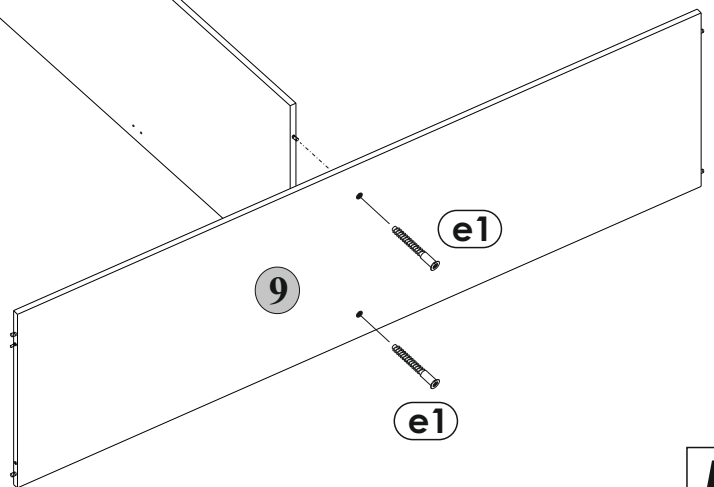

Софія/София/Sofia

Шафа 4Д
Шкаф 4Д
Wardrobe 4D

number	Measurements	Pcs	15	1962x82	1
1	2200x520	1	16	445x1085	1
2	2200x520	1	17	445x970	1
3	1994x516	1	18	445x130	1
4	955x516	1	19	445x970	1
5	955x516	1	20	445x1085	1
6	955x128	1	21	445x130	1
7	955x128	1	22	445x2026	1
8	1926x516	1	23	445x2026	1
9	1926x516	1	24	2022x484	4
10	1926x80	1	25	2008x	2
11	1926x60	2	26	944x	1
12	924x516	3	27	2016x435	2
13	2169x82	1			
14	2169x82	1			

2

2

3

3

4

4

5

7