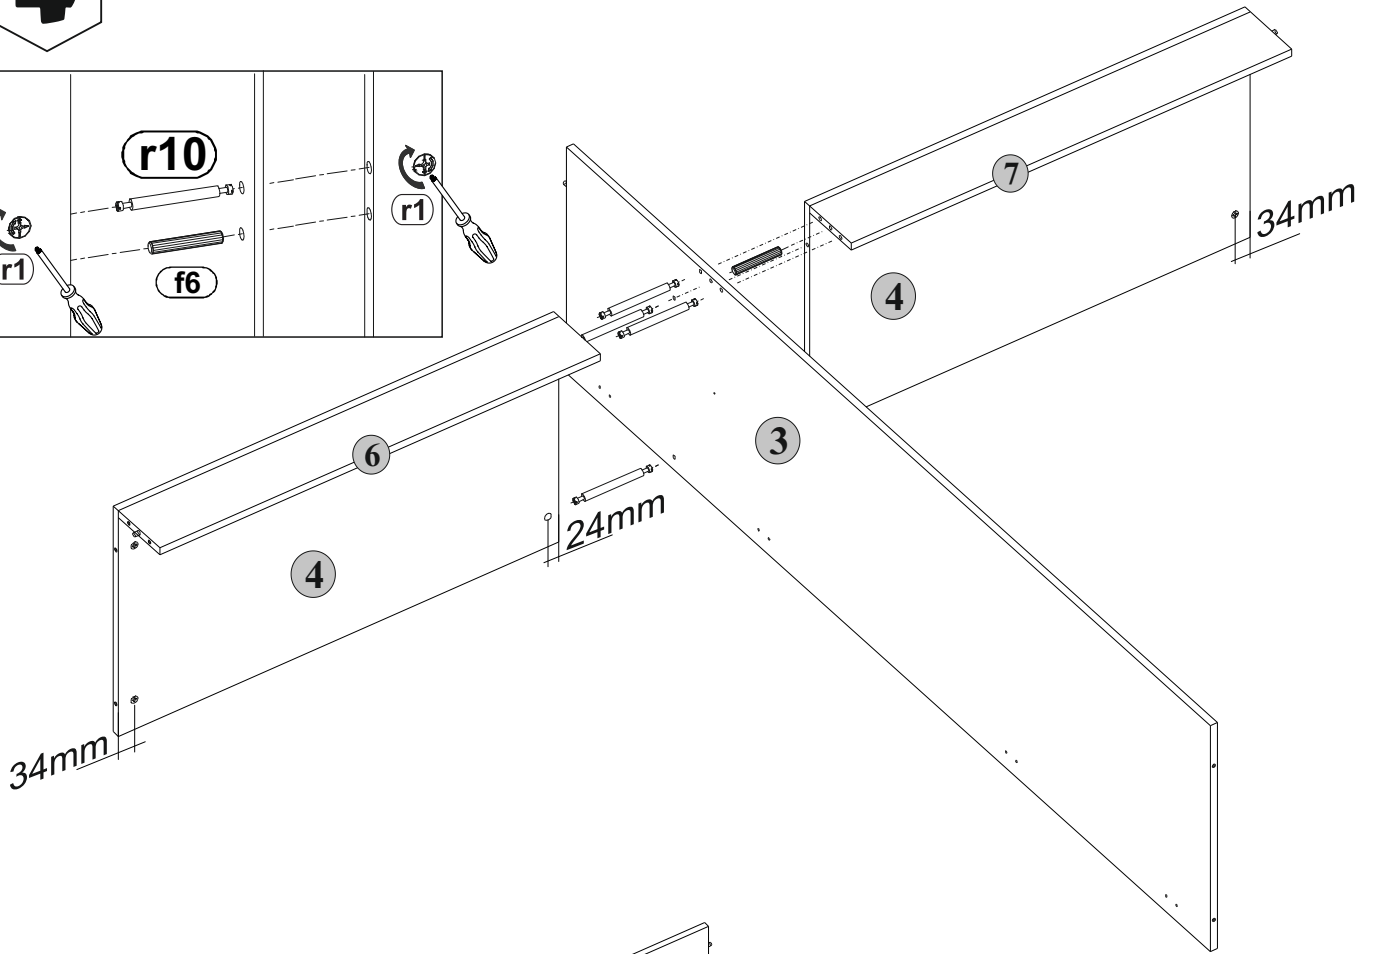

Софія/София/Sofia

Шафа 4Д
Шкаф 4Д
Wardrobe 4D

number	Measurements	Pcs	15	1962x82	1
1	2200x520	1	16	445x1085	1
2	2200x520	1	17	445x970	1
3	1994x516	1	18	445x130	1
4	955x516	1	19	445x970	1
5	955x516	1	20	445x1085	1
6	955x128	1	21	445x130	1
7	955x128	1	22	445x2026	1
8	1926x516	1	23	445x2026	1
9	1926x516	1	24	2022x484	4
10	1926x80	1	25	2008x	2
11	1926x60	2	26	944x	1
12	924x516	3	27	2016x435	2
13	2169x82	1			
14	2169x82	1			

2

2

3

3

4

4

5

7