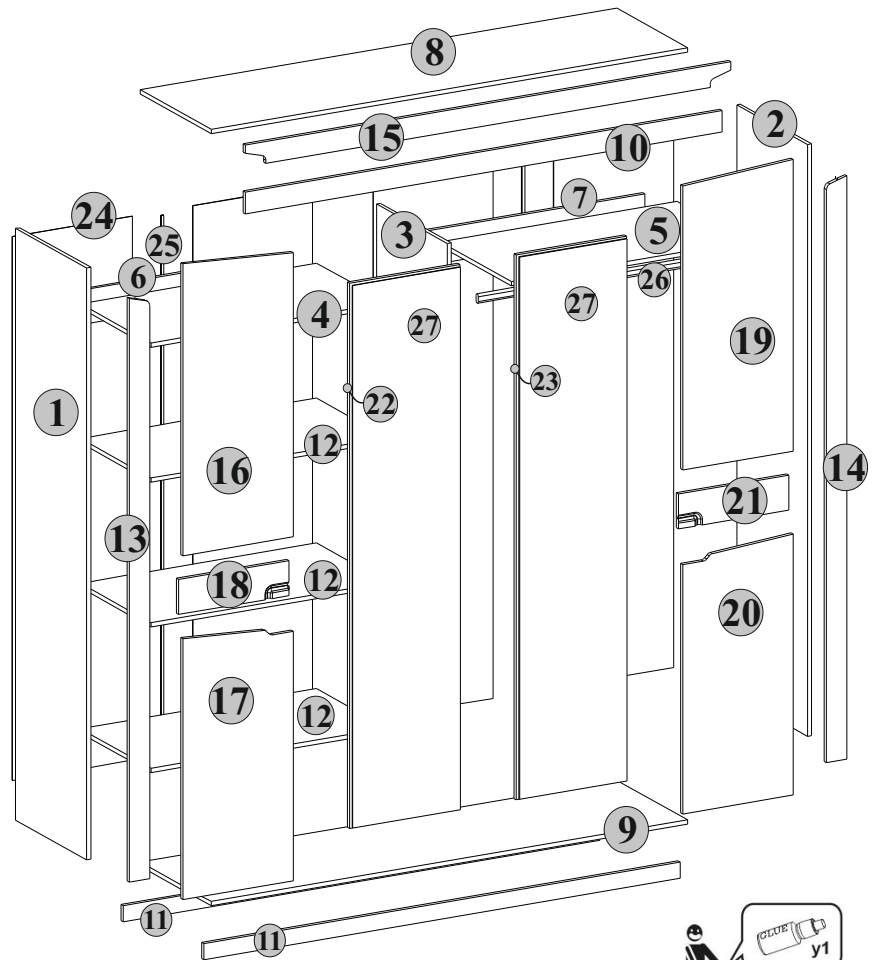

Софія/София/Sofia

Шафа 4Д
Шкаф 4Д
Wardrobe 4D

number	Measurements	Pcs	15	1962x82	1
1	2200x520	1	16	445x1085	1
2	2200x520	1	17	445x970	1
3	1994x516	1	18	445x130	1
4	955x516	1	19	445x970	1
5	955x516	1	20	445x1085	1
6	955x128	1	21	445x130	1
7	955x128	1	22	445x2026	1
8	1926x516	1	23	445x2026	1
9	1926x516	1	24	2022x484	4
10	1926x80	1	25	2008x	2
11	1926x60	2	26	944x	1
12	924x516	3	27	2016x435	2
13	2169x82	1			
14	2169x82	1			

2

2

3

3

4

4

5

7

8

9

10