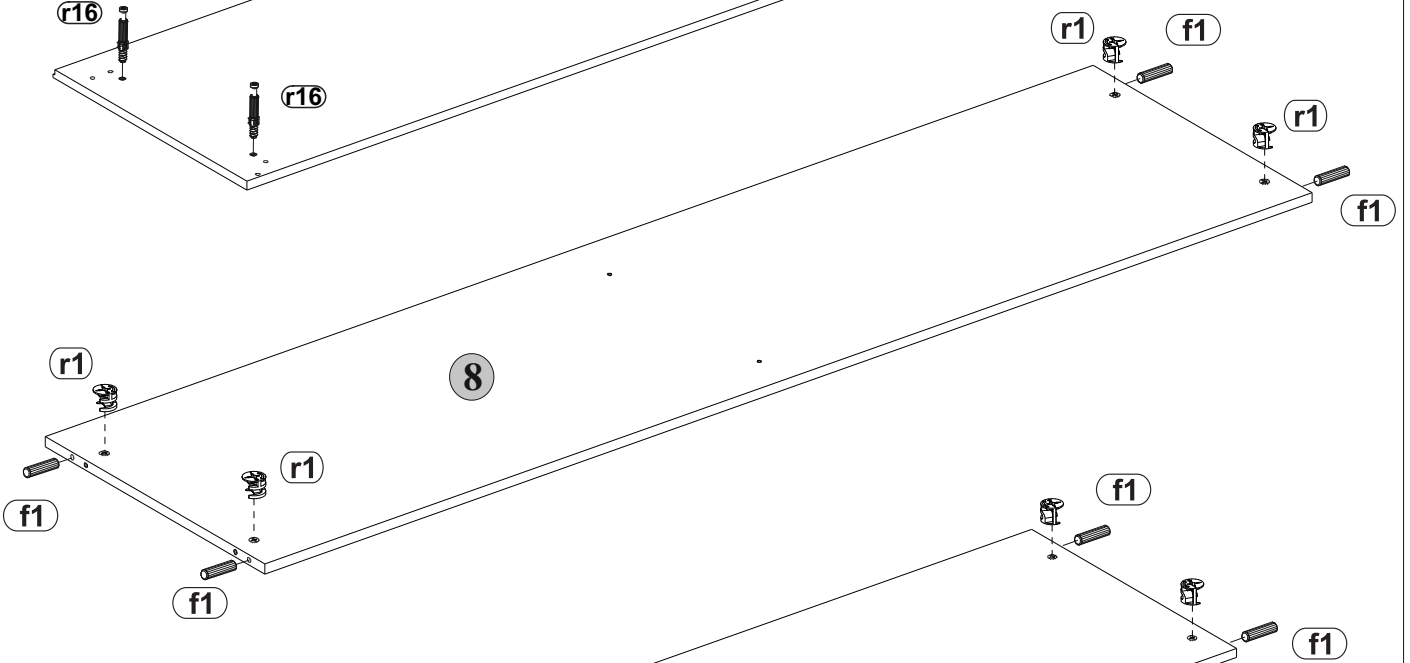

Софія/София/Sofia

Шафа 4Д
Шкаф 4Д
Wardrobe 4D

number	Measurements	Pcs	15	1962x82	1
1	2200x520	1	16	445x1085	1
2	2200x520	1	17	445x970	1
3	1994x516	1	18	445x130	1
4	955x516	1	19	445x970	1
5	955x516	1	20	445x1085	1
6	955x128	1	21	445x130	1
7	955x128	1	22	445x2026	1
8	1926x516	1	23	445x2026	1
9	1926x516	1	24	2022x484	4
10	1926x80	1	25	2008x	2
11	1926x60	2	26	944x	1
12	924x516	3	27	2016x435	2
13	2169x82	1			
14	2169x82	1			

2

2

3

3

4

4

5

7