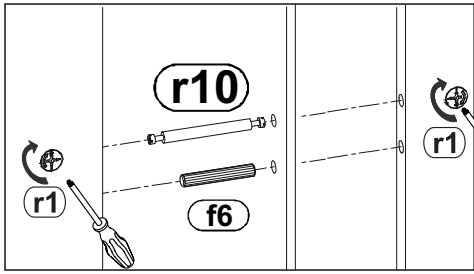

Софія/София/Sofia

Шафа 4Д
Шкаф 4Д
Wardrobe 4D

number	Measurements	Pcs	15	1962x82	1
1	2200x520	1	16	445x1085	1
2	2200x520	1	17	445x970	1
3	1994x516	1	18	445x130	1
4	955x516	1	19	445x970	1
5	955x516	1	20	445x1085	1
6	955x128	1	21	445x130	1
7	955x128	1	22	445x2026	1
8	1926x516	1	23	445x2026	1
9	1926x516	1	24	2022x484	4
10	1926x80	1	25	2008x	2
11	1926x60	2	26	944x	1
12	924x516	3	27	2016x435	2
13	2169x82	1			
14	2169x82	1			

2

2

3

3

4

4

5

7