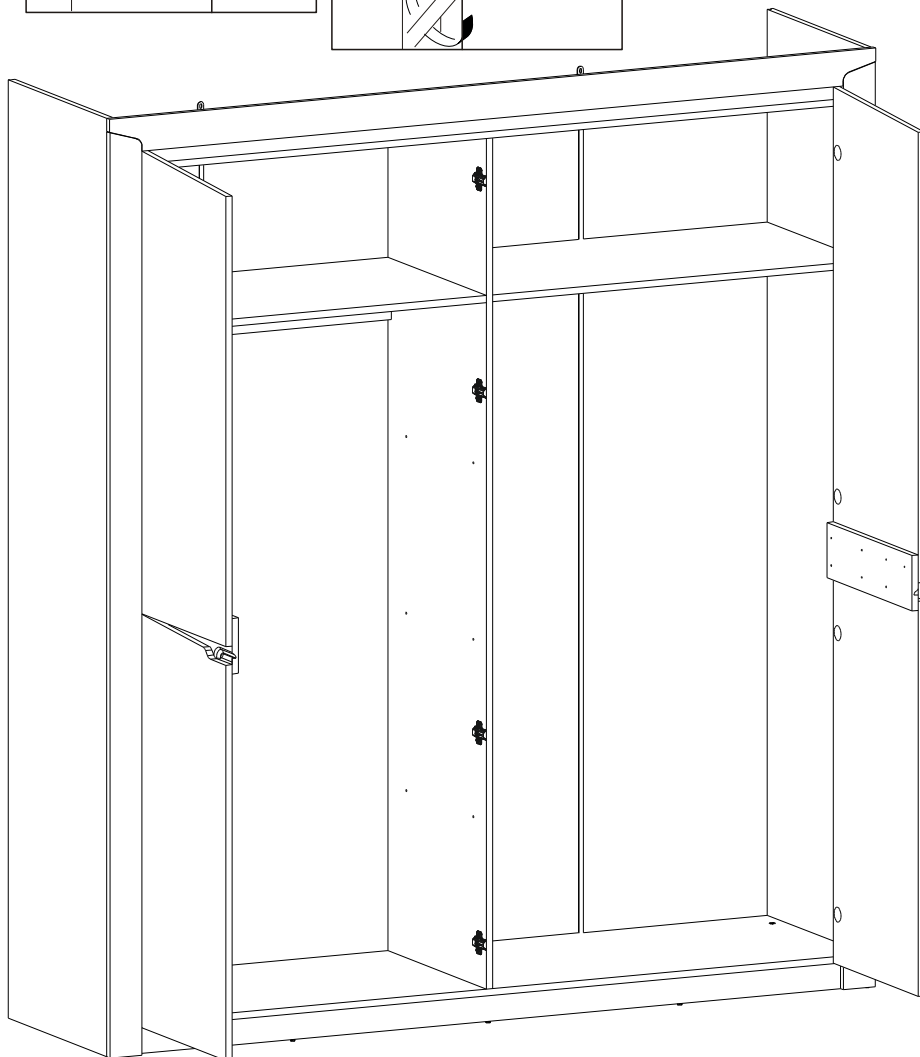

Софія/София/Sofia

Шафа 4Д
Шкаф 4Д
Wardrobe 4D

number	Measurements	Pcs	15	1962x82	1
1	2200x520	1	16	445x1085	1
2	2200x520	1	17	445x970	1
3	1994x516	1	18	445x130	1
4	955x516	1	19	445x970	1
5	955x516	1	20	445x1085	1
6	955x128	1	21	445x130	1
7	955x128	1	22	445x2026	1
8	1926x516	1	23	445x2026	1
9	1926x516	1	24	2022x484	4
10	1926x80	1	25	2008x	2
11	1926x60	2	26	944x	1
12	924x516	3	27	2016x435	2
13	2169x82	1			
14	2169x82	1			

2

2

3

3

4

4

5

7