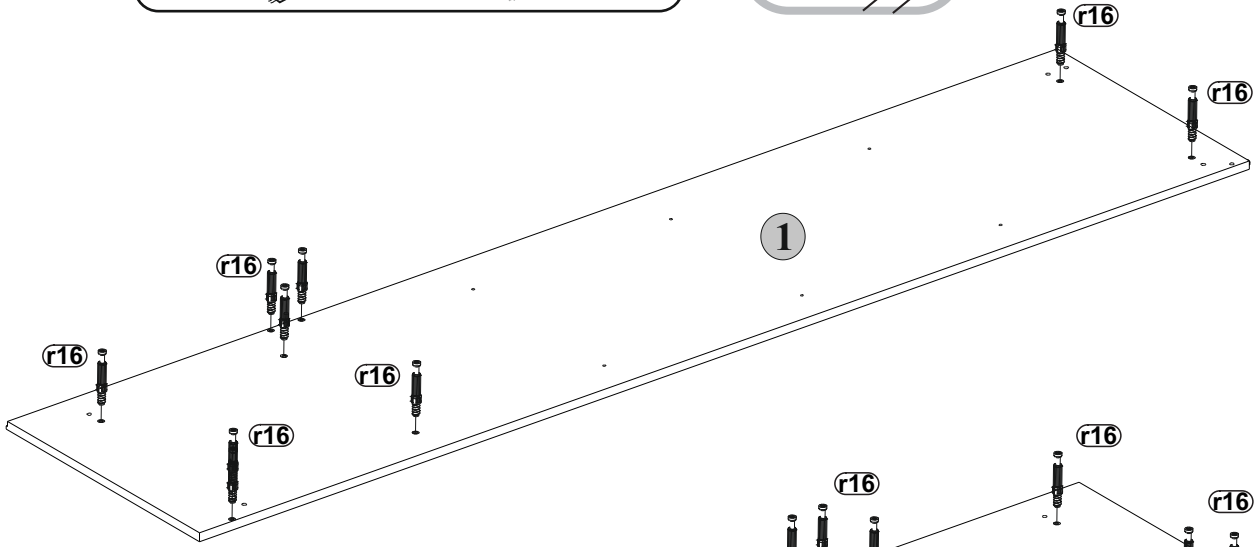

Софія/София/Sofia

Шафа 4Д
Шкаф 4Д
Wardrobe 4D

number	Measurements	Pcs	15	1962x82	1
1	2200x520	1	16	445x1085	1
2	2200x520	1	17	445x970	1
3	1994x516	1	18	445x130	1
4	955x516	1	19	445x970	1
5	955x516	1	20	445x1085	1
6	955x128	1	21	445x130	1
7	955x128	1	22	445x2026	1
8	1926x516	1	23	445x2026	1
9	1926x516	1	24	2022x484	4
10	1926x80	1	25	2008x	2
11	1926x60	2	26	944x	1
12	924x516	3	27	2016x435	2
13	2169x82	1			
14	2169x82	1			

2

2

3

3

4

4

5

7