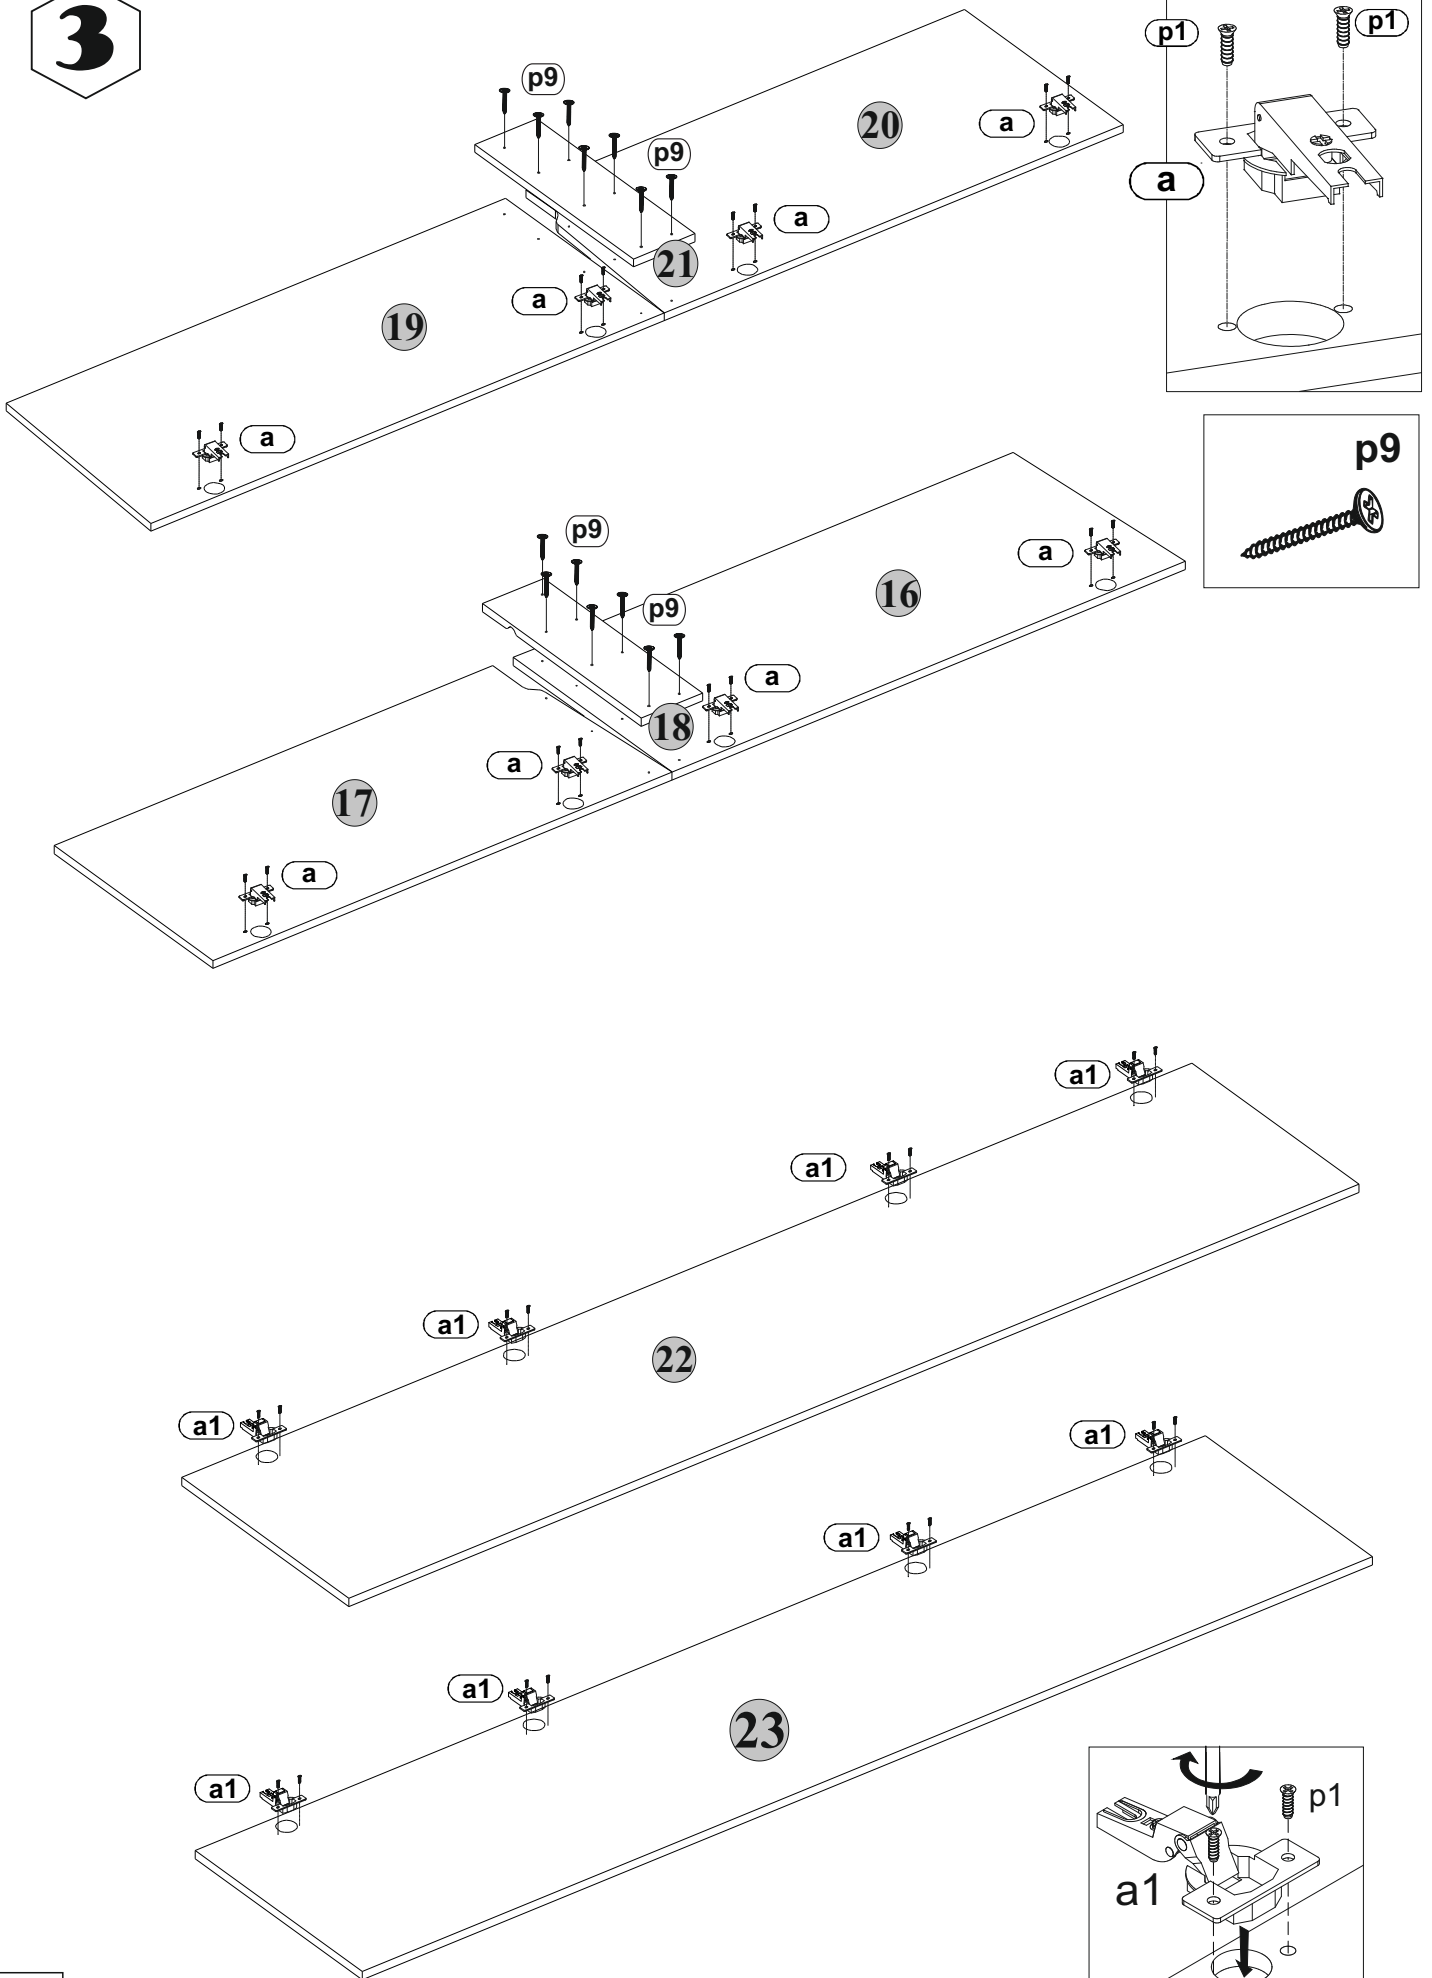

Софія/София/Sofia

Шафа 4Д
Шкаф 4Д
Wardrobe 4D

number	Measurements	Pcs	15	1962x82	1
1	2200x520	1	16	445x1085	1
2	2200x520	1	17	445x970	1
3	1994x516	1	18	445x130	1
4	955x516	1	19	445x970	1
5	955x516	1	20	445x1085	1
6	955x128	1	21	445x130	1
7	955x128	1	22	445x2026	1
8	1926x516	1	23	445x2026	1
9	1926x516	1	24	2022x484	4
10	1926x80	1	25	2008x	2
11	1926x60	2	26	944x	1
12	924x516	3	27	2016x435	2
13	2169x82	1			
14	2169x82	1			

2

2

3

3

4

4

5

7

8

9

10