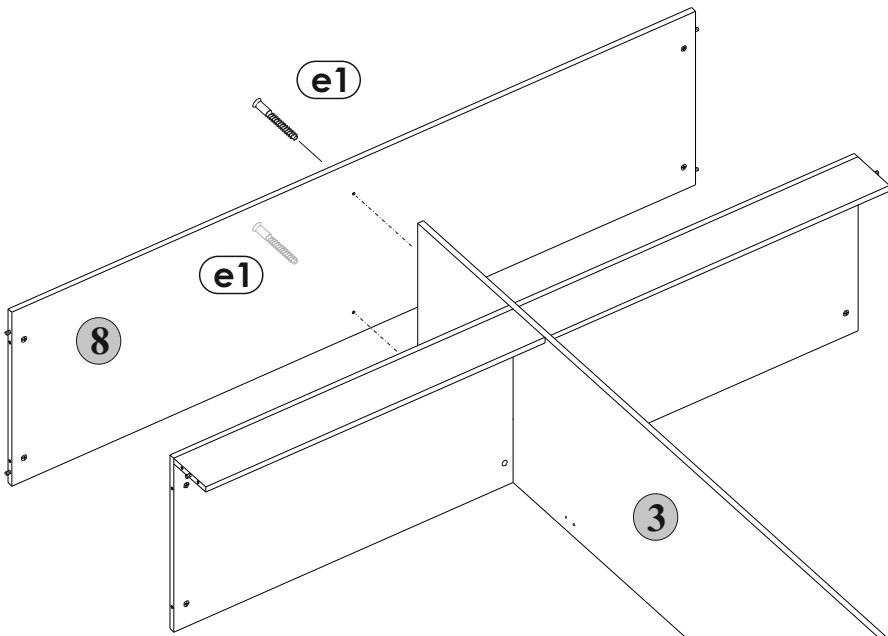

Софія/София/Sofia

Шафа 4Д
Шкаф 4Д
Wardrobe 4D

number	Measurements	Pcs	15	1962x82	1
1	2200x520	1	16	445x1085	1
2	2200x520	1	17	445x970	1
3	1994x516	1	18	445x130	1
4	955x516	1	19	445x970	1
5	955x516	1	20	445x1085	1
6	955x128	1	21	445x130	1
7	955x128	1	22	445x2026	1
8	1926x516	1	23	445x2026	1
9	1926x516	1	24	2022x484	4
10	1926x80	1	25	2008x	2
11	1926x60	2	26	944x	1
12	924x516	3	27	2016x435	2
13	2169x82	1			
14	2169x82	1			

2

2

3

3

4

4

5

7