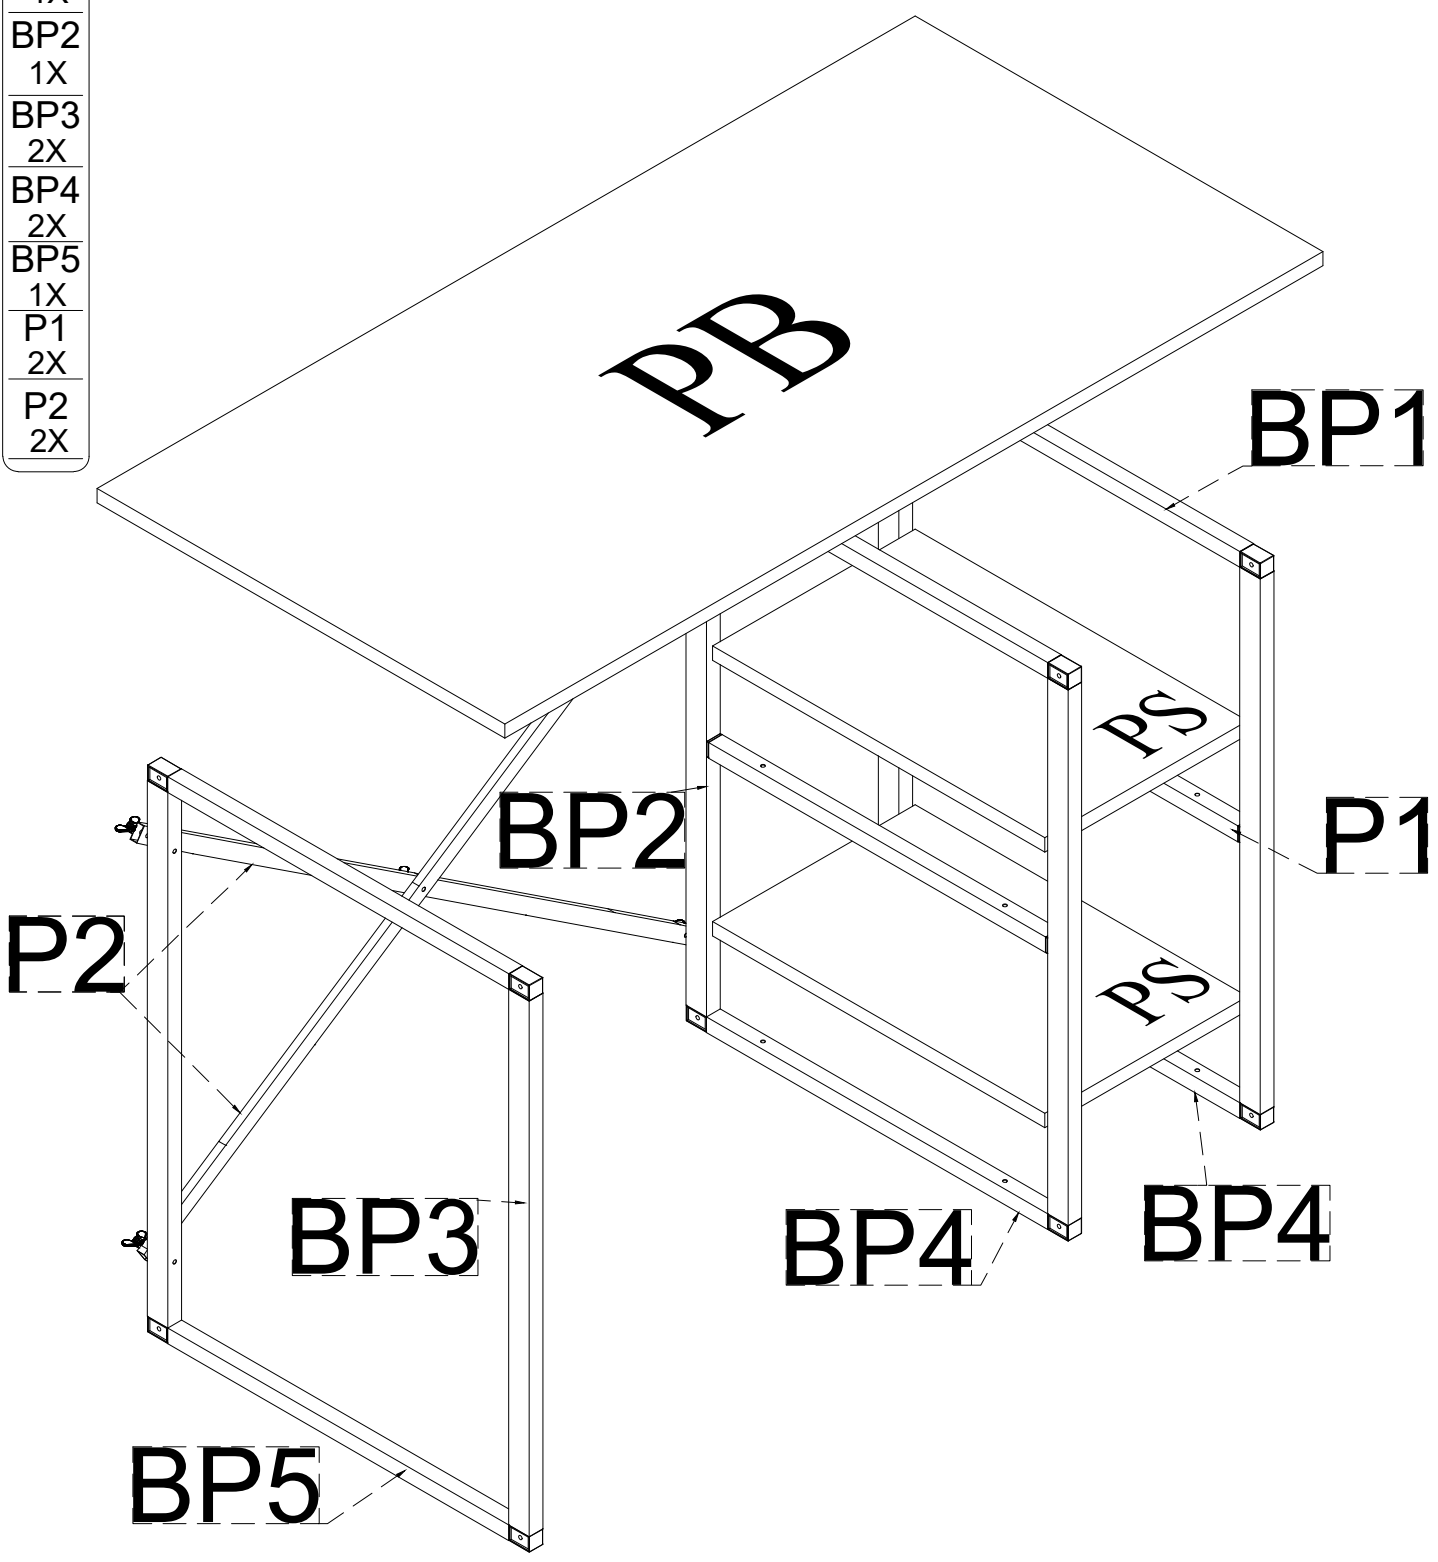

60X120 CM 2 SHELVES STUDY DESK INSTRUCTION MANUAL

1

2

3

4

BP1

5

6

- 1/1
- (A)**
- PB
1X
- PS
2X
- BP1
1X
- BP2
1X
- BP3
2X
- BP4
2X
- BP5
1X
- P1
2X
- P2
2X

PB 1200x600 mm
PS 487x297 mm

NO: H100006 4x35 YHB MM	NO: H100011 M6X30 YSB MM	NO: H100013 M6X50 YSB MM	NO: H100040 M6	NO: H100008 5x50 YHB MM			
							
14 X	01 X	04 X	05 X	04 X			