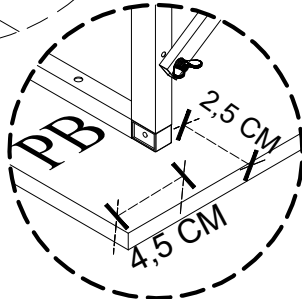

60X120 CM 2 SHELVES STUDY DESK INSTRUCTION MANUAL

1

2

3

4

BP1

5

6

- 1/1
- (A)**
- PB
1X
- PS
2X
- BP1
1X
- BP2
1X
- BP3
2X
- BP4
2X
- BP5
1X
- P1
2X
- P2
2X

PB 1200x600 mm
PS 487x297 mm

NO: H100006 4x35 YHB MM	NO: H100011 M6X30 YSB MM	NO: H100013 M6X50 YSB MM	NO: H100040 M6	NO: H100008 5x50 YHB MM			
							
14 X	01 X	04 X	05 X	04 X			