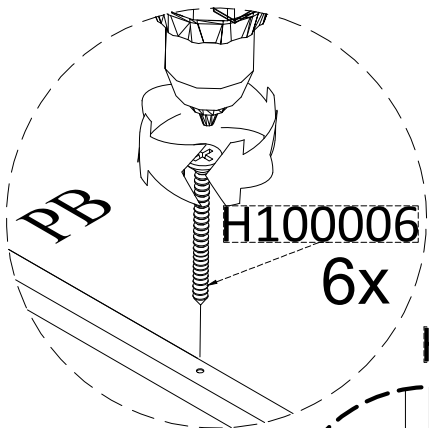

60X120 CM 2 SHELVES STUDY DESK INSTRUCTION MANUAL

1

2

3

4

BP1

5

6

- 1/1
- (A)**
- PB
1X
- PS
2X
- BP1
1X
- BP2
1X
- BP3
2X
- BP4
2X
- BP5
1X
- P1
2X
- P2
2X

PB 1200x600 mm
PS 487x297 mm

NO: H100006 4x35 YHB MM	NO: H100011 M6X30 YSB MM	NO: H100013 M6X50 YSB MM	NO: H100040 M6	NO: H100008 5x50 YHB MM			
							
14 X	01 X	04 X	05 X	04 X			