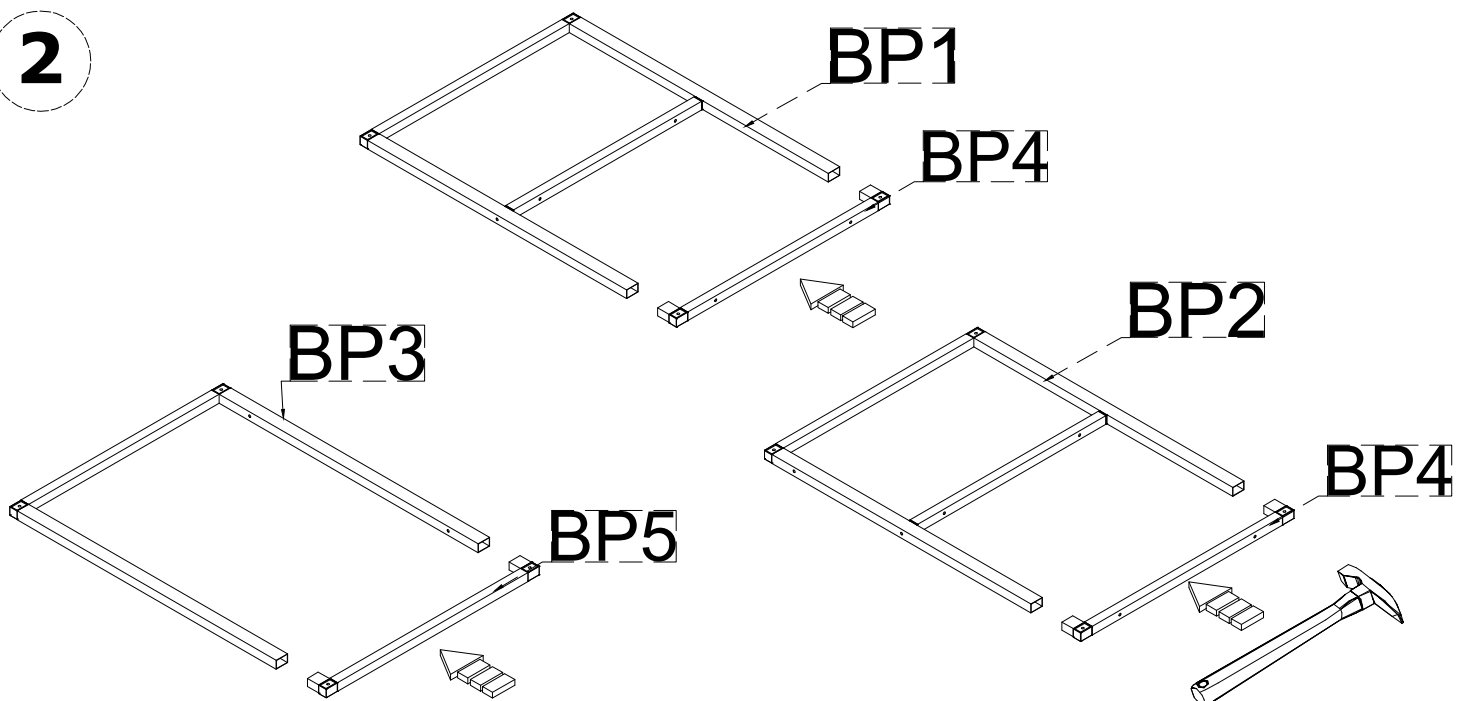

60X120 CM 2 SHELVES STUDY DESK INSTRUCTION MANUAL

1

2

3

4

BP1

5

6

- 1/1
- (A)**
- PB
1X
- PS
2X
- BP1
1X
- BP2
1X
- BP3
2X
- BP4
2X
- BP5
1X
- P1
2X
- P2
2X

PB 1200x600 mm
PS 487x297 mm

NO: H100006 4x35 YHB MM	NO: H100011 M6X30 YSB MM	NO: H100013 M6X50 YSB MM	NO: H100040 M6	NO: H100008 5x50 YHB MM			
							
14 X	01 X	04 X	05 X	04 X			