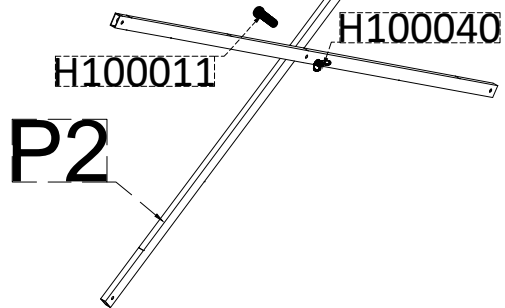

60X120 CM 2 SHELVES STUDY DESK INSTRUCTION MANUAL

1

2

3

4

BP1

5

6

- 1/1
- (A)**
- PB
1X
- PS
2X
- BP1
1X
- BP2
1X
- BP3
2X
- BP4
2X
- BP5
1X
- P1
2X
- P2
2X

PB 1200x600 mm
PS 487x297 mm

NO: H100006 4x35 YHB MM	NO: H100011 M6X30 YSB MM	NO: H100013 M6X50 YSB MM	NO: H100040 M6	NO: H100008 5x50 YHB MM			
							
14 X	01 X	04 X	05 X	04 X			