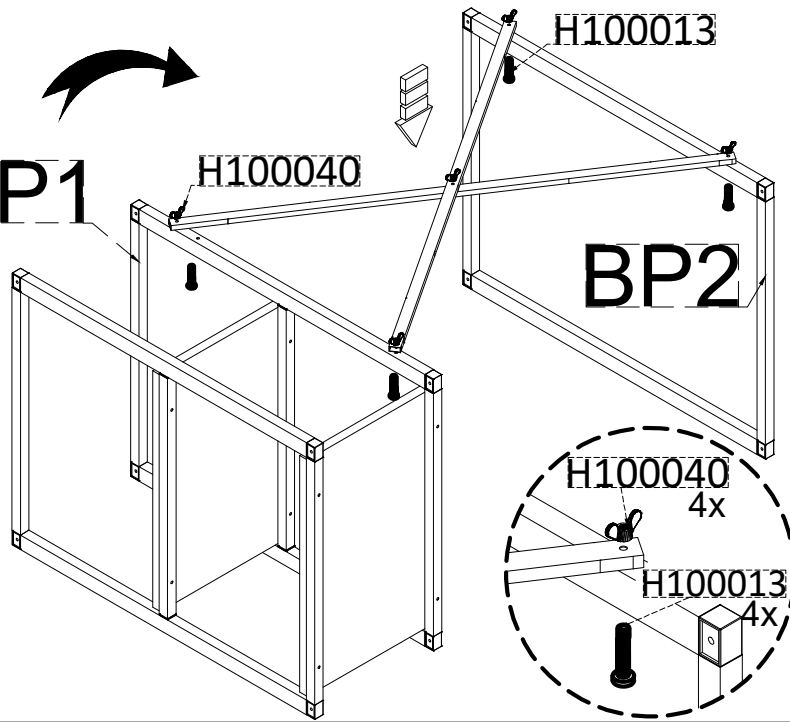

60X120 CM 2 SHELVES STUDY DESK INSTRUCTION MANUAL

1

2

3

4

BP1

5

6

- 1/1
- (A)**
- PB
1X
- PS
2X
- BP1
1X
- BP2
1X
- BP3
2X
- BP4
2X
- BP5
1X
- P1
2X
- P2
2X

PB 1200x600 mm
PS 487x297 mm

NO: H100006 4x35 YHB MM	NO: H100011 M6X30 YSB MM	NO: H100013 M6X50 YSB MM	NO: H100040 M6	NO: H100008 5x50 YHB MM			
							
14 X	01 X	04 X	05 X	04 X			