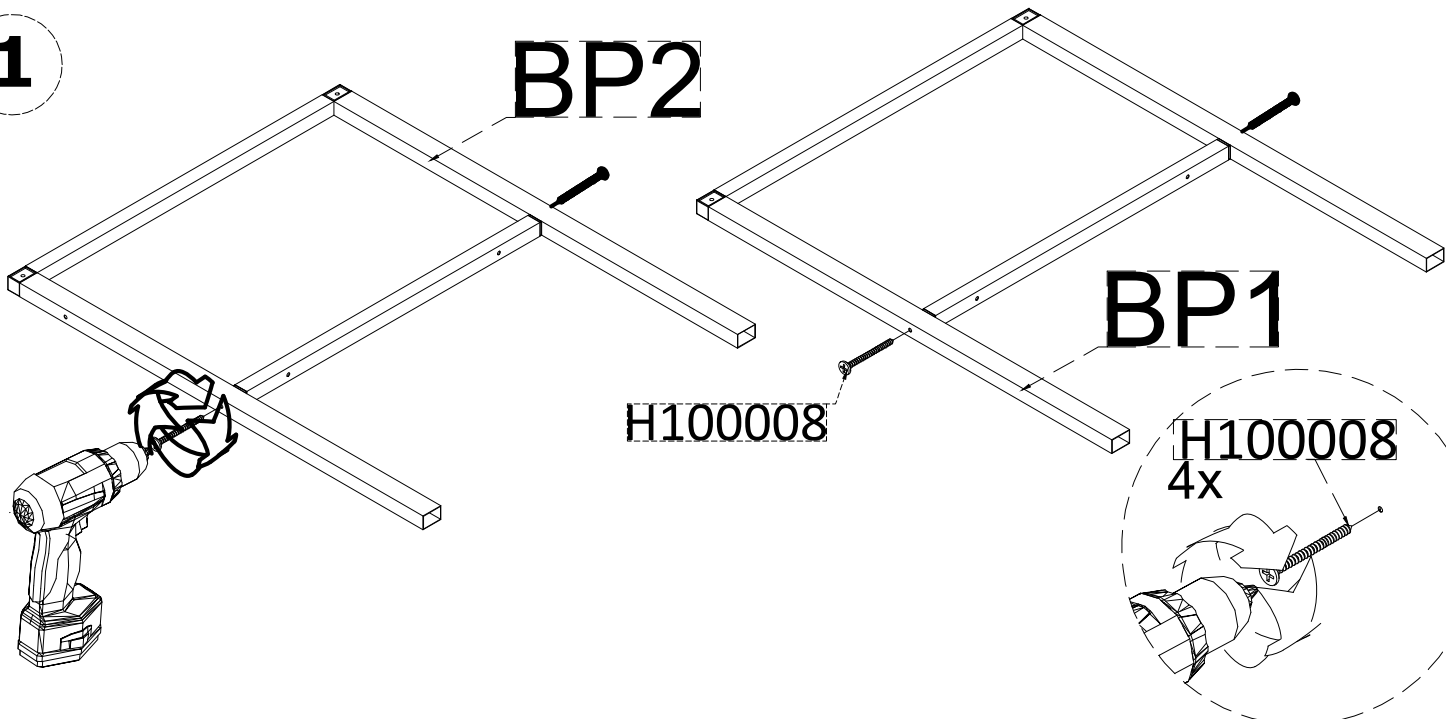

60X120 CM 2 SHELVES STUDY DESK INSTRUCTION MANUAL

1

2

3

4

BP1

5

6

- 1/1
- (A)**
- PB
1X
- PS
2X
- BP1
1X
- BP2
1X
- BP3
2X
- BP4
2X
- BP5
1X
- P1
2X
- P2
2X

PB 1200x600 mm
PS 487x297 mm

NO: H100006 4x35 YHB MM	NO: H100011 M6X30 YSB MM	NO: H100013 M6X50 YSB MM	NO: H100040 M6	NO: H100008 5x50 YHB MM			
							
14 X	01 X	04 X	05 X	04 X			