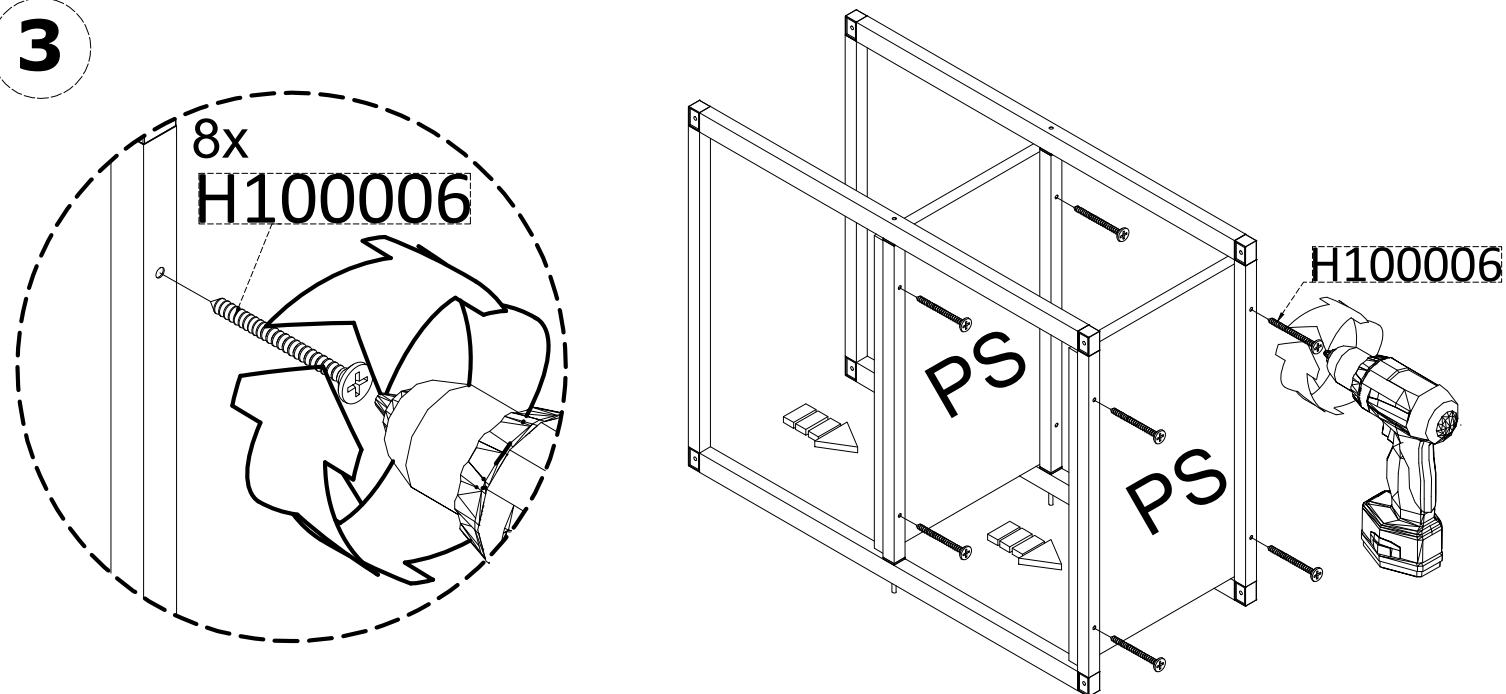

60X120 CM 2 SHELVES STUDY DESK INSTRUCTION MANUAL

1

2

3

4

BP1

5

6

- 1/1
- (A)**
- PB
1X
- PS
2X
- BP1
1X
- BP2
1X
- BP3
2X
- BP4
2X
- BP5
1X
- P1
2X
- P2
2X

PB 1200x600 mm
PS 487x297 mm

NO: H100006 4x35 YHB MM	NO: H100011 M6X30 YSB MM	NO: H100013 M6X50 YSB MM	NO: H100040 M6	NO: H100008 5x50 YHB MM			
							
14 X	01 X	04 X	05 X	04 X			