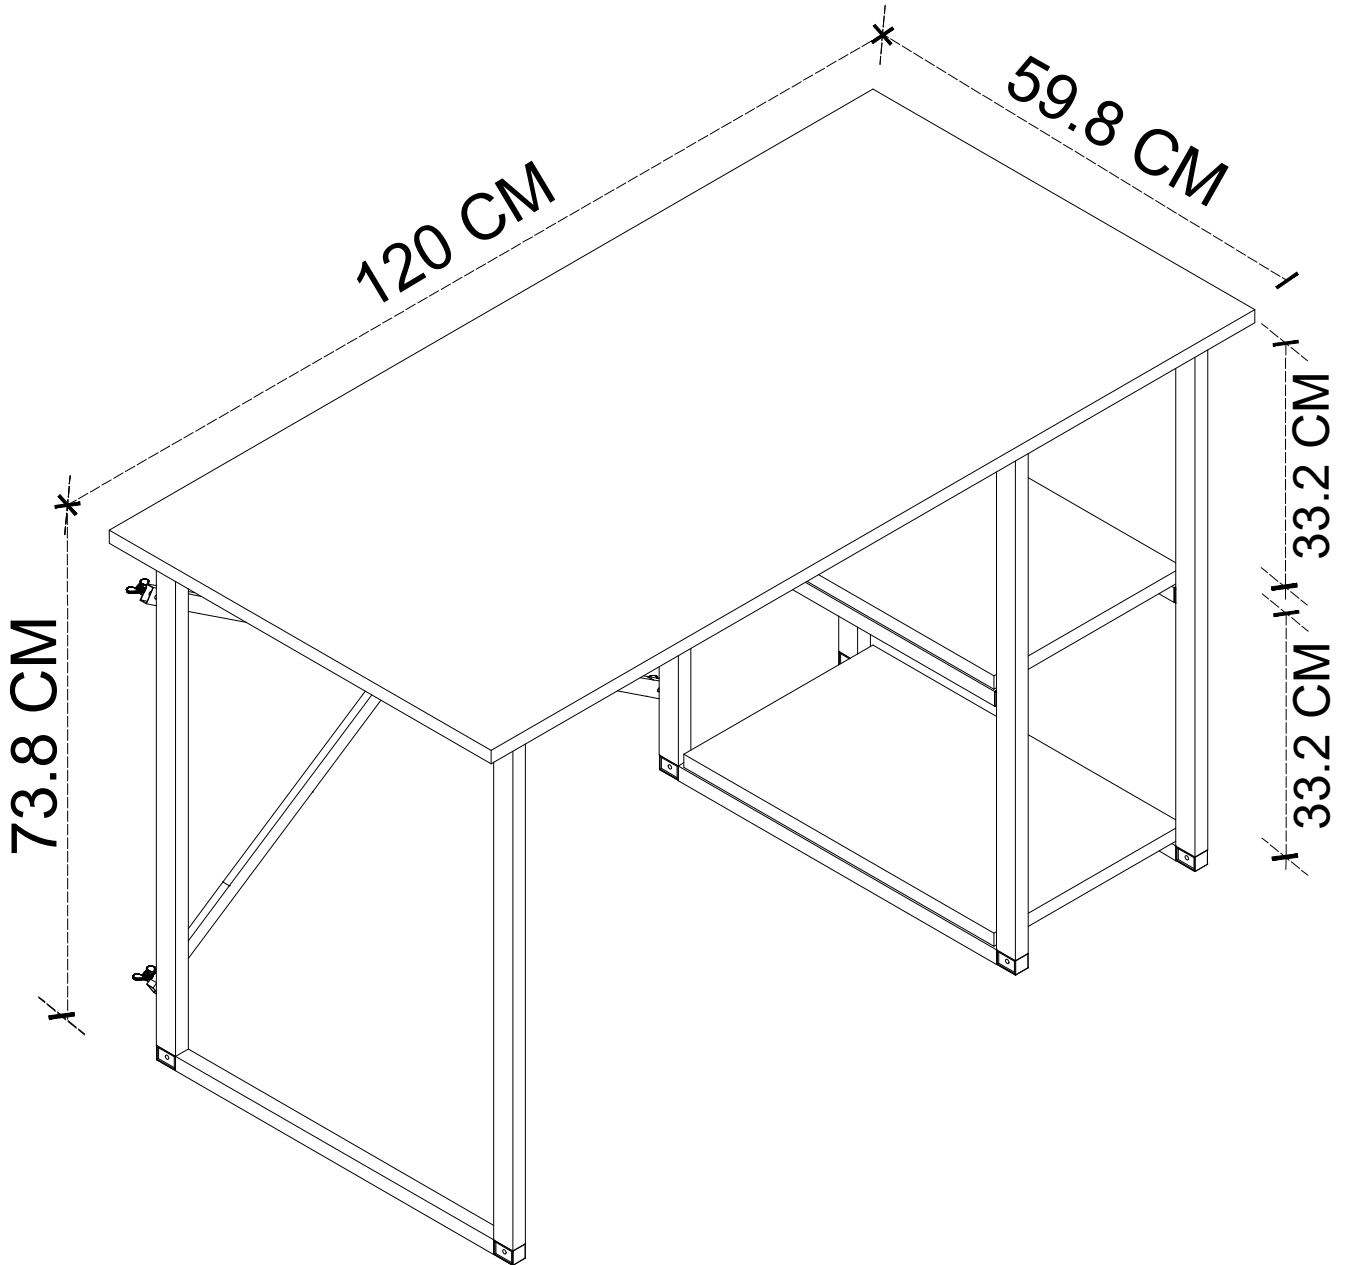

60X120 CM 2 SHELVES STUDY DESK INSTRUCTION MANUAL

1

2

3

4

BP1

5

6

- 1/1
- (A)**
- PB
1X
- PS
2X
- BP1
1X
- BP2
1X
- BP3
2X
- BP4
2X
- BP5
1X
- P1
2X
- P2
2X

PB 1200x600 mm
PS 487x297 mm

NO: H100006 4x35 YHB MM	NO: H100011 M6X30 YSB MM	NO: H100013 M6X50 YSB MM	NO: H100040 M6	NO: H100008 5x50 YHB MM			
							
14 X	01 X	04 X	05 X	04 X			