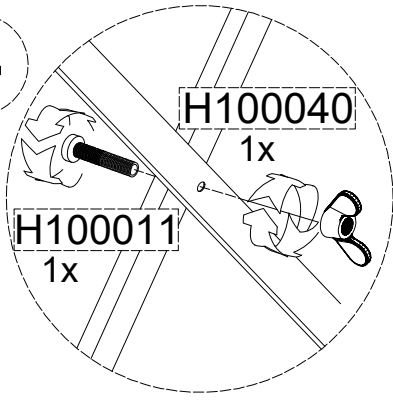

60X120 CM 2 SHELVES STUDY DESK INSTRUCTION MANUAL

1

2

3

4

BP1

5

6

- 1/1
- (A)**
- PB
1X
- PS
2X
- BP1
1X
- BP2
1X
- BP3
2X
- BP4
2X
- BP5
1X
- P1
2X
- P2
2X

PB 1200x600 mm
PS 487x297 mm

NO: H100006 4x35 YHB MM	NO: H100011 M6X30 YSB MM	NO: H100013 M6X50 YSB MM	NO: H100040 M6	NO: H100008 5x50 YHB MM			
							
14 X	01 X	04 X	05 X	04 X			