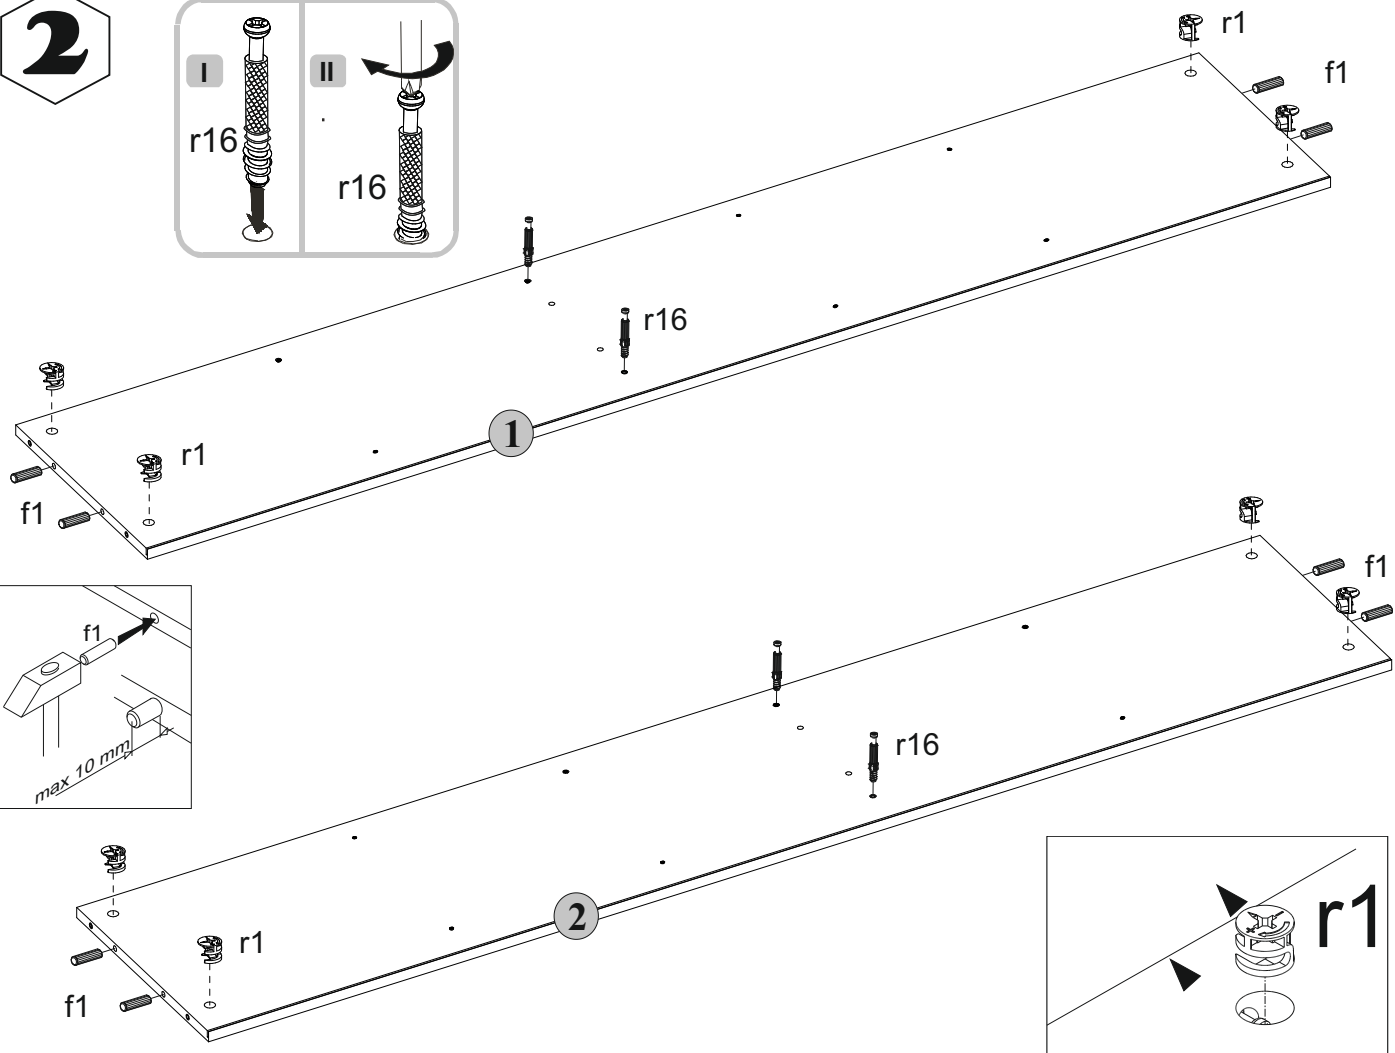

# Iris/Ирис/Iris

Стелаж  
Стелаж  
Rack

number	Measurements	Pcs.
1	1807x348	1
2	1807x348	1
3	584x370	1
4	584x370	1
5	550x345	1
6	549x340	3
7	365x569	5
9	390x238x77	1
10	390x238x77	1

13	403x	1
14	403x	1
15	641x	1

**I**

x6

**2**

**2**

**3**

**3**

4

5