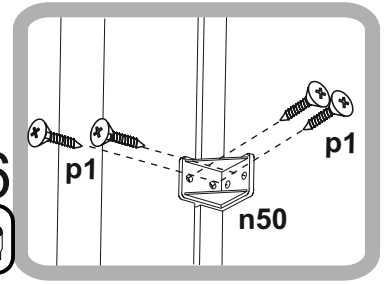

# Iris/Ирис/Iris

Стелаж  
Стелаж  
Rack

number	Measurements	Pcs.
1	1807x348	1
2	1807x348	1
3	584x370	1
4	584x370	1
5	550x345	1
6	549x340	3
7	365x569	5
9	390x238x77	1
10	390x238x77	1

13	403x	1
14	403x	1
15	641x	1

**I**

x6

**2**

**2**

**3**

**3**

4

5