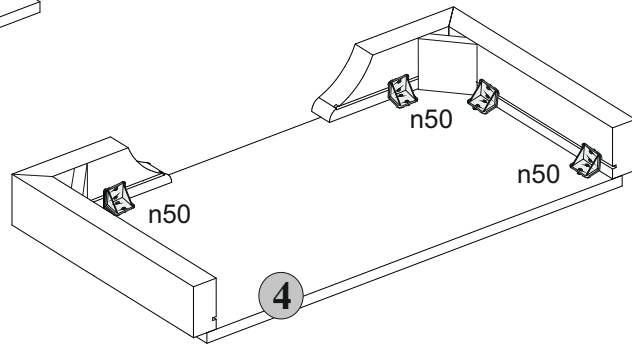

# Iris/Ирис/Iris

Стелаж  
Стелаж  
Rack

number	Measurements	Pcs.
1	1807x348	1
2	1807x348	1
3	584x370	1
4	584x370	1
5	550x345	1
6	549x340	3
7	365x569	5
9	390x238x77	1
10	390x238x77	1

13	403x	1
14	403x	1
15	641x	1

**I**

x6

**2**

**2**

**3**

**3**

4

5