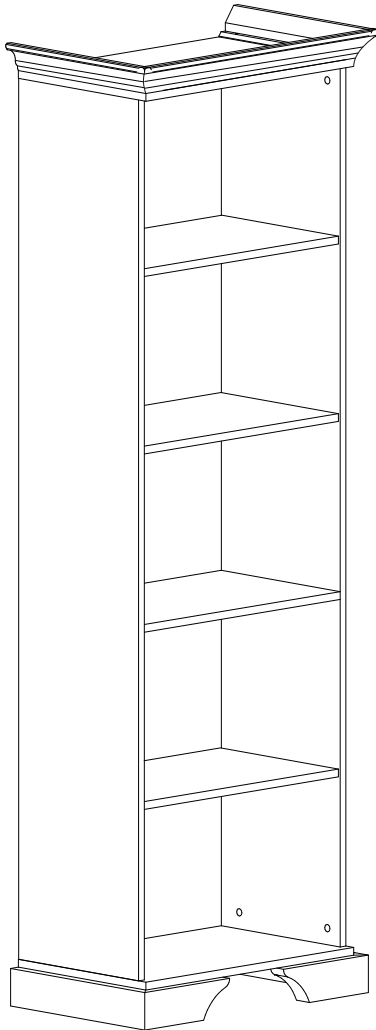

# Iris/Ирис/Iris

Стелаж  
Стелаж  
Rack

number	Measurements	Pcs.
1	1807x348	1
2	1807x348	1
3	584x370	1
4	584x370	1
5	550x345	1
6	549x340	3
7	365x569	5
9	390x238x77	1
10	390x238x77	1

13	403x	1
14	403x	1
15	641x	1

**I**

x6

**2**

**2**

**3**

**3**

4

5