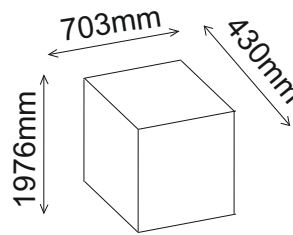

# Iris/Ирис/Iris

Стелаж  
Стелаж  
Rack

number	Measurements	Pcs.
1	1807x348	1
2	1807x348	1
3	584x370	1
4	584x370	1
5	550x345	1
6	549x340	3
7	365x569	5
9	390x238x77	1
10	390x238x77	1

13	403x	1
14	403x	1
15	641x	1

**I**

x6

**2**

**2**

**3**

**3**

4

5