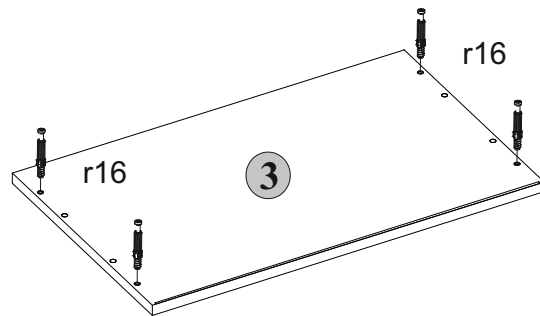

# Iris/Ирис/Iris

Стелаж  
Стелаж  
Rack

number	Measurements	Pcs.
1	1807x348	1
2	1807x348	1
3	584x370	1
4	584x370	1
5	550x345	1
6	549x340	3
7	365x569	5
9	390x238x77	1
10	390x238x77	1

13	403x	1
14	403x	1
15	641x	1

**I**

x6

**2**

**2**

**3**

**3**

4

5