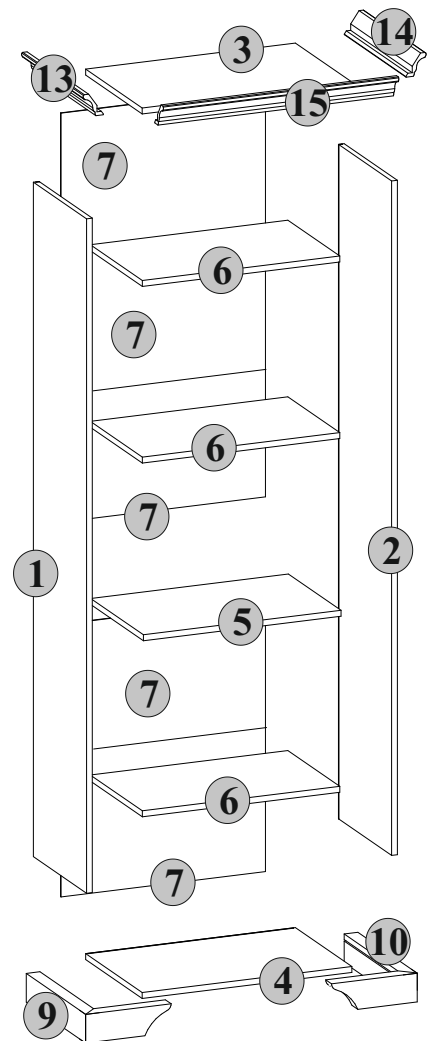

# Iris/Ирис/Iris

Стелаж  
Стелаж  
Rack

number	Measurements	Pcs.
1	1807x348	1
2	1807x348	1
3	584x370	1
4	584x370	1
5	550x345	1
6	549x340	3
7	365x569	5
9	390x238x77	1
10	390x238x77	1

13	403x	1
14	403x	1
15	641x	1

**I**

x6

**2**

**2**

**3**

**3**

4

5