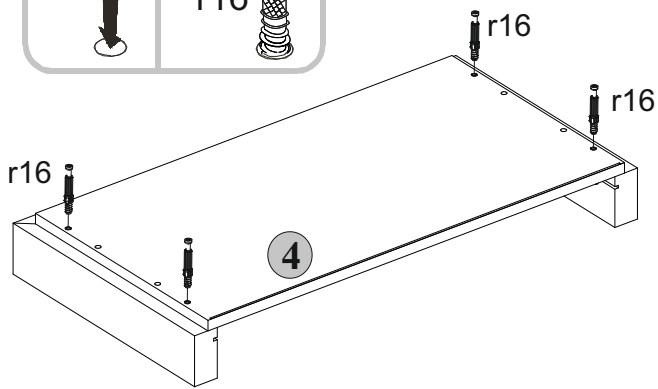

# Iris/Ирис/Iris

Стелаж  
Стелаж  
Rack

number	Measurements	Pcs.
1	1807x348	1
2	1807x348	1
3	584x370	1
4	584x370	1
5	550x345	1
6	549x340	3
7	365x569	5
9	390x238x77	1
10	390x238x77	1

13	403x	1
14	403x	1
15	641x	1

**I**

x6

**2**

**2**

**3**

**3**

4

5