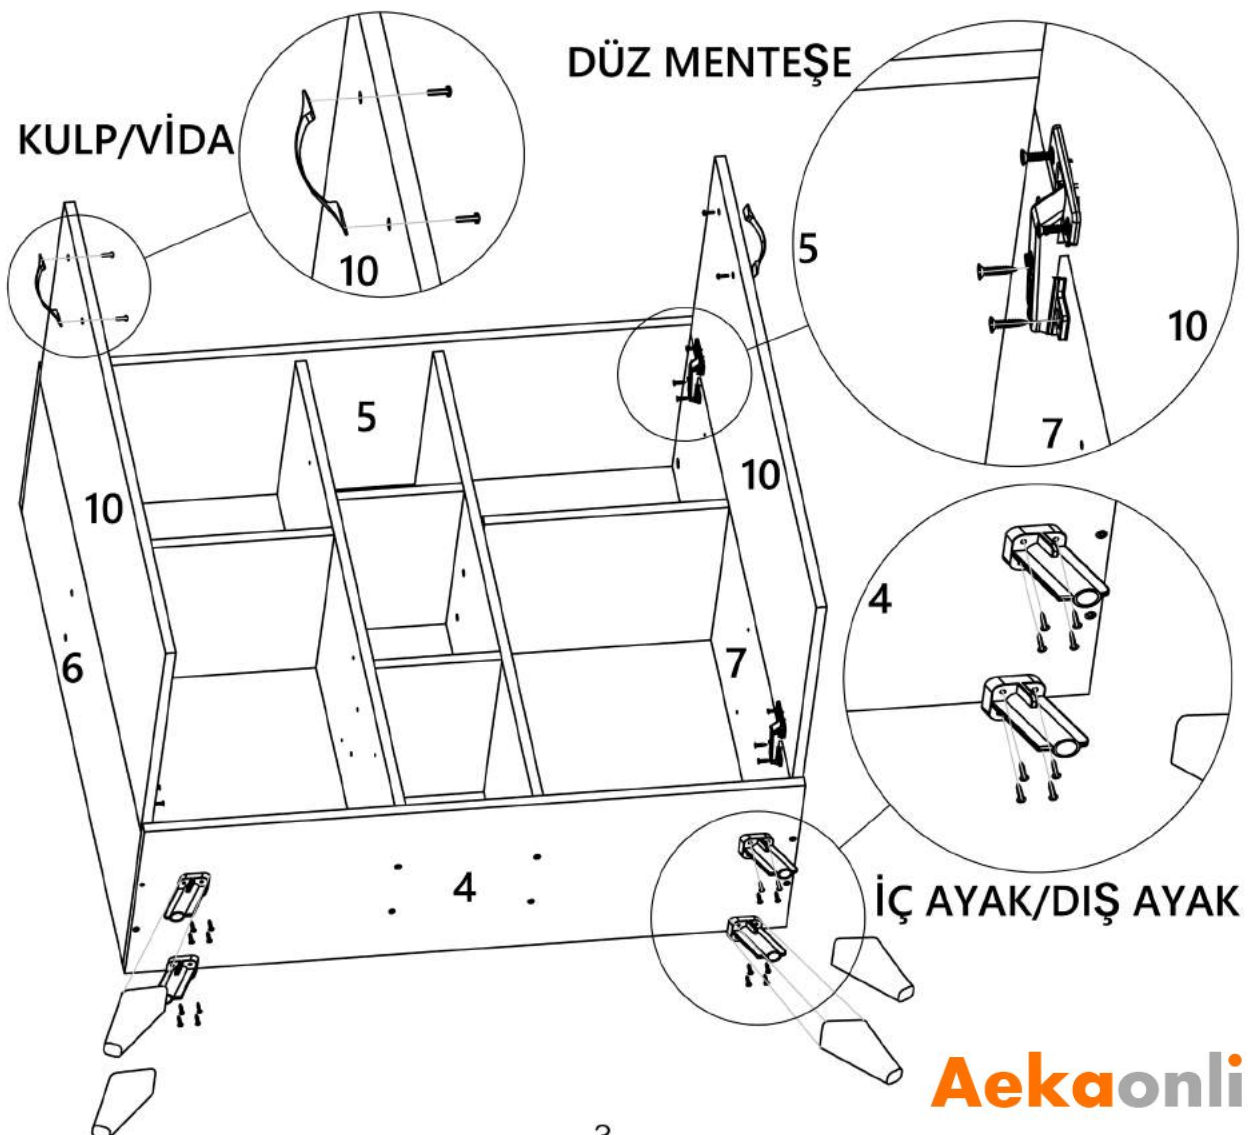

AYAK İÇ

KULP

3.5 X 18 VİDA

ÇİVİ

MİNİFİX GÖVDE

AYAK DIŞ

KULP VİDASI

Çivi