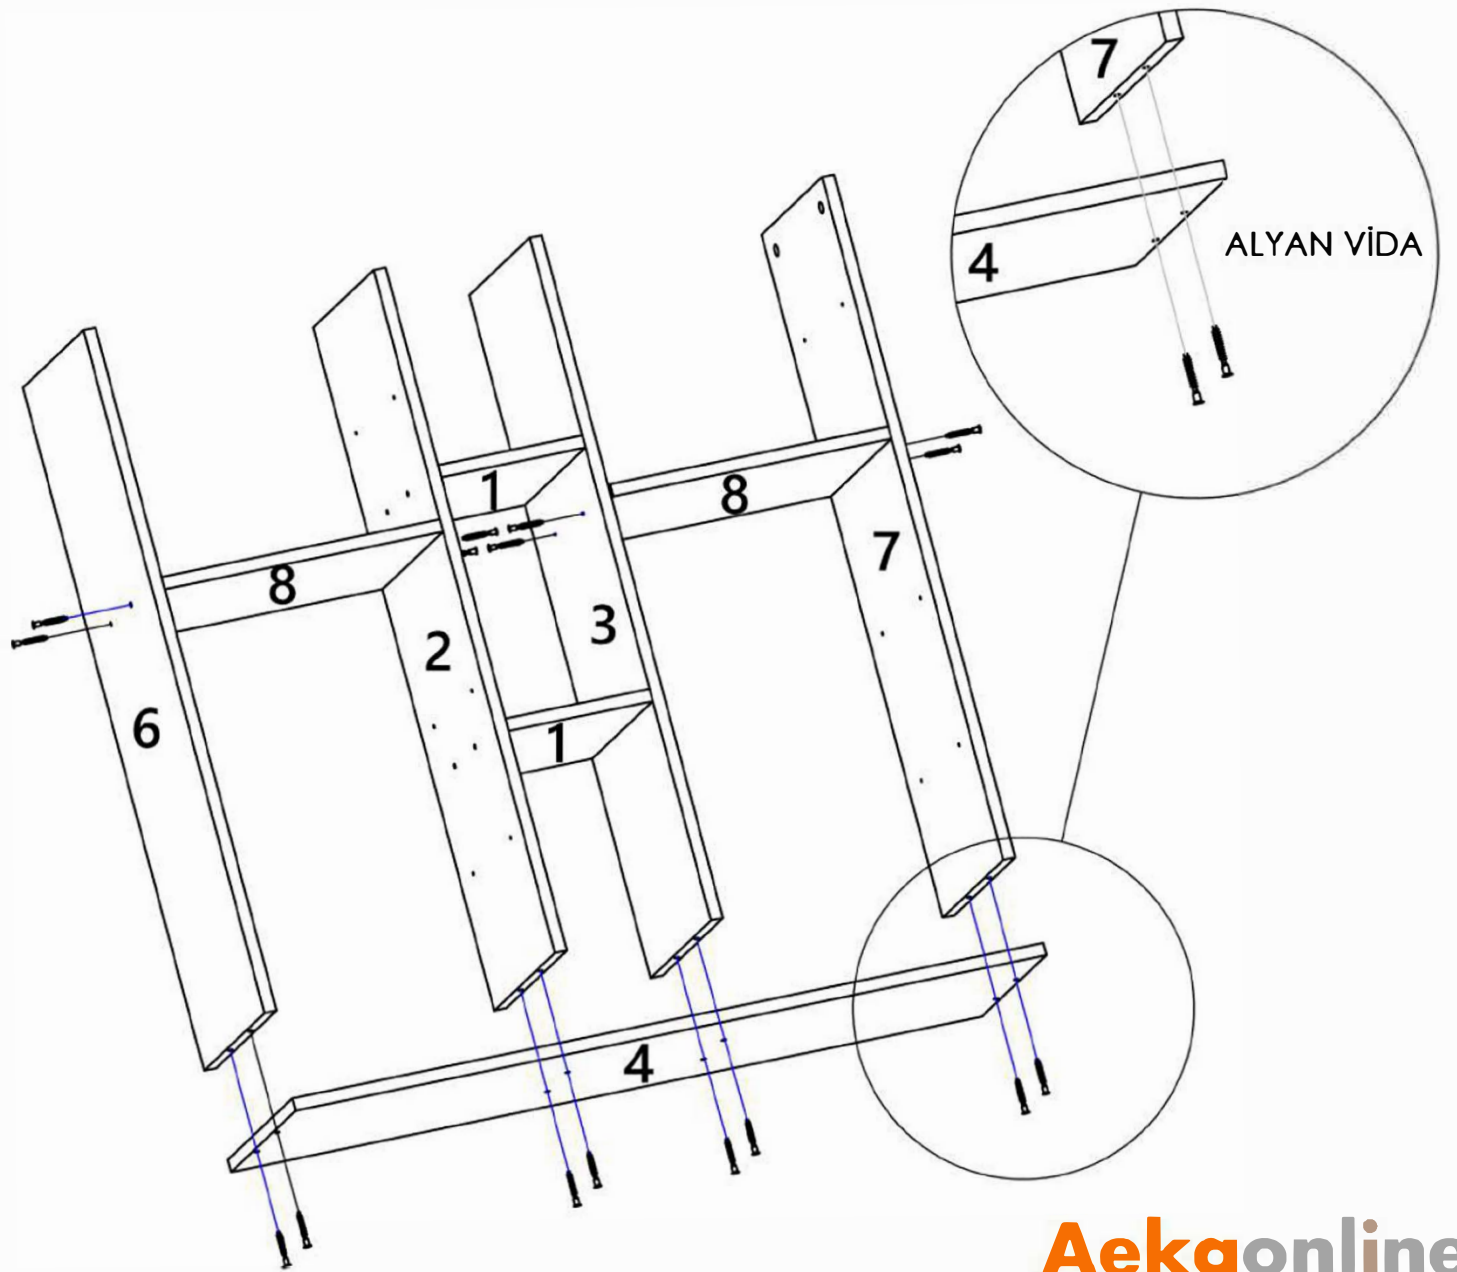

AYAK İÇ

KULP

3.5 X 18 VİDA

ÇİVİ

MİNİFİX GÖVDE

AYAK DIŞ

KULP VİDASI

Çivi