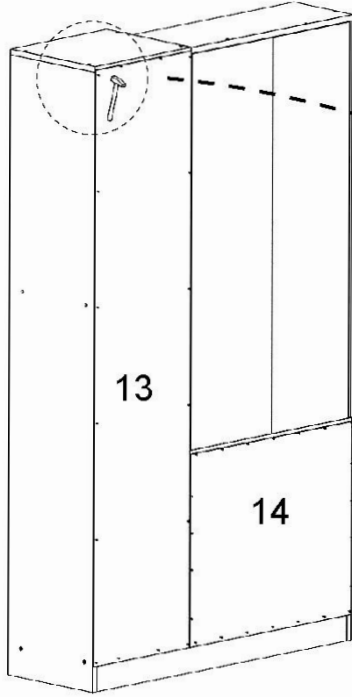

## Aekaonline

**Temizlik talimatı:** Ürünü nemli bir bezle siliniz ve kurulayınız. Doğrudan sıvıyla temastan kaçınınız.

1	ALT BAZA	8	SOL ORTA TABLA	15	ÇEKMECE SOL KAYIT
2	ALT TABLA	9	ORTA ARKALIK	16	ÇEKMECE ARKA KAYIT
3	SAĞ UZUN TABLA	10	SOL ARKALIK	17	ÇEKMECE SAĞ KAYIT
4	ORTA UZUN TABLA	11	SOL ÜST TABLA	18	ÇEKMECE YÜZÜ
5	SAĞ ÜST TABLA	12	SOL ÜST KISA DİKME	19	HAREKETLİ RAF
6	SABİT RAF	13	SAĞ ARKALIK	20	ÖN KAPAK
7	SOL KISA TABLA	14	ALT ARKALIK	21	SOL KAPAK

Ray Ön

Ray Arka

Alyan Vida

ÇEKMECE MONTAJI 3,5X50  
(5CM) VİDA İLE YAPILIR.

Askılık

Kulp Vidası

Düz  
Mentşe