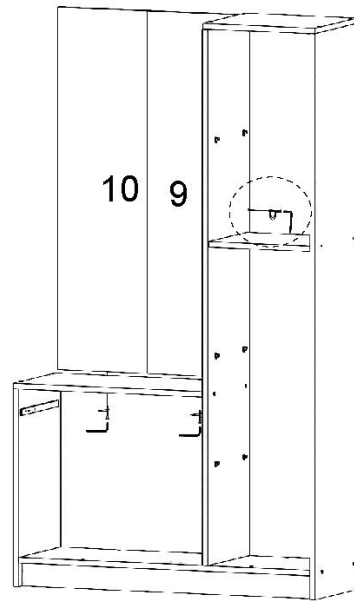

## Aekaonline

**Temizlik talimatı:** Ürünü nemli bir bezle siliniz ve kurulayınız. Doğrudan sıvıyla temastan kaçınınız.

1	ALT BAZA	8	SOL ORTA TABLA	15	ÇEKMECE SOL KAYIT
2	ALT TABLA	9	ORTA ARKALIK	16	ÇEKMECE ARKA KAYIT
3	SAĞ UZUN TABLA	10	SOL ARKALIK	17	ÇEKMECE SAĞ KAYIT
4	ORTA UZUN TABLA	11	SOL ÜST TABLA	18	ÇEKMECE YÜZÜ
5	SAĞ ÜST TABLA	12	SOL ÜST KISA DİKME	19	HAREKETLİ RAF
6	SABİT RAF	13	SAĞ ARKALIK	20	ÖN KAPAK
7	SOL KISA TABLA	14	ALT ARKALIK	21	SOL KAPAK

Ray Ön

Ray Arka

Alyan Vida

ÇEKMECE MONTAJI 3,5X50  
(5CM) VİDA İLE YAPILIR.

Askılık

Kulp Vidası

Düz  
Mentşe