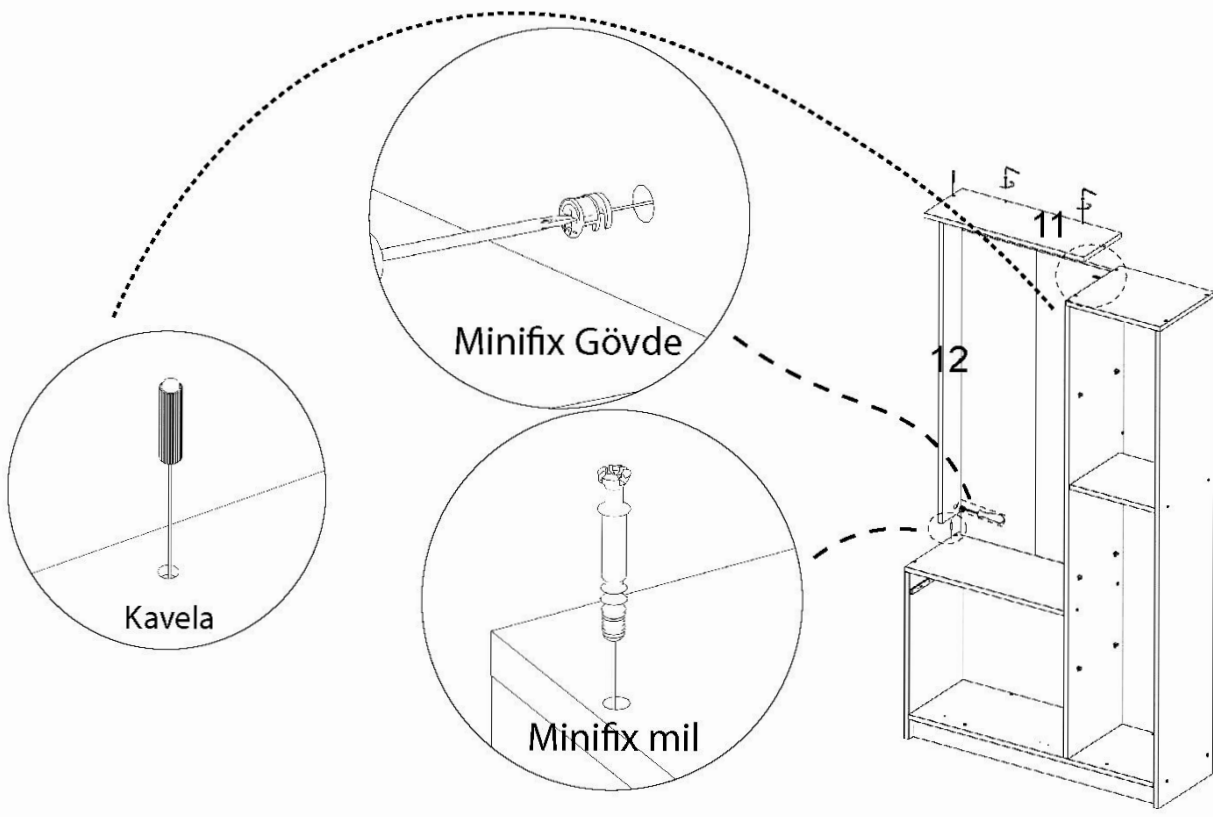

Ray Ön

Ray Arka

Alyan Vida

ÇEKMECE MONTAJI 3,5X50  
(5CM) VİDA İLE YAPILIR.

Askılık

Kulp Vidası

Düz  
Mentşe