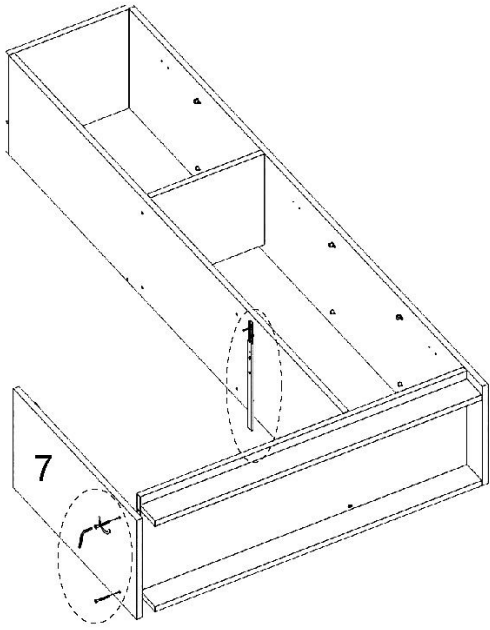

## Aekaonline

**Temizlik talimatı:** Ürünü nemli bir bezle siliniz ve kurulayınız. Doğrudan sıvıyla temastan kaçınınız.

1	ALT BAZA	8	SOL ORTA TABLA	15	ÇEKMECE SOL KAYIT
2	ALT TABLA	9	ORTA ARKALIK	16	ÇEKMECE ARKA KAYIT
3	SAĞ UZUN TABLA	10	SOL ARKALIK	17	ÇEKMECE SAĞ KAYIT
4	ORTA UZUN TABLA	11	SOL ÜST TABLA	18	ÇEKMECE YÜZÜ
5	SAĞ ÜST TABLA	12	SOL ÜST KISA DİKME	19	HAREKETLİ RAF
6	SABİT RAF	13	SAĞ ARKALIK	20	ÖN KAPAK
7	SOL KISA TABLA	14	ALT ARKALIK	21	SOL KAPAK

Ray Ön

Ray Arka

Alyan Vida

ÇEKMECE MONTAJI 3,5X50  
(5CM) VİDA İLE YAPILIR.

Askılık

Kulp Vidası

Düz  
Mentşe