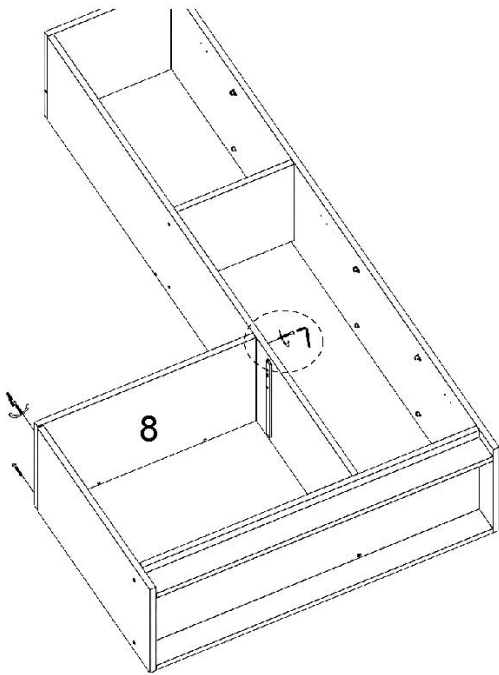

## Aekaonline

**Temizlik talimatı:** Ürünü nemli bir bezle siliniz ve kurulayınız. Doğrudan sıvıyla temastan kaçınınız.

1	ALT BAZA	8	SOL ORTA TABLA	15	ÇEKMECE SOL KAYIT
2	ALT TABLA	9	ORTA ARKALIK	16	ÇEKMECE ARKA KAYIT
3	SAĞ UZUN TABLA	10	SOL ARKALIK	17	ÇEKMECE SAĞ KAYIT
4	ORTA UZUN TABLA	11	SOL ÜST TABLA	18	ÇEKMECE YÜZÜ
5	SAĞ ÜST TABLA	12	SOL ÜST KISA DİKME	19	HAREKETLİ RAF
6	SABİT RAF	13	SAĞ ARKALIK	20	ÖN KAPAK
7	SOL KISA TABLA	14	ALT ARKALIK	21	SOL KAPAK

Ray Ön

Ray Arka

Alyan Vida

ÇEKMECE MONTAJI 3,5X50  
(5CM) VİDA İLE YAPILIR.

Askılık

Kulp Vidası

Düz  
Mentşe