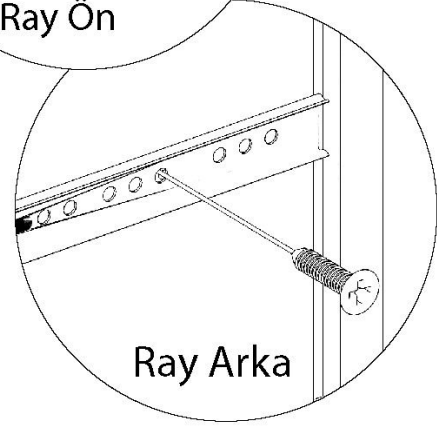

## Aekaonline

**Temizlik talimatı:** Ürünü nemli bir bezle siliniz ve kurulayınız. Doğrudan sıvıyla temastan kaçınınız.

1	ALT BAZA	8	SOL ORTA TABLA	15	ÇEKMECE SOL KAYIT
2	ALT TABLA	9	ORTA ARKALIK	16	ÇEKMECE ARKA KAYIT
3	SAĞ UZUN TABLA	10	SOL ARKALIK	17	ÇEKMECE SAĞ KAYIT
4	ORTA UZUN TABLA	11	SOL ÜST TABLA	18	ÇEKMECE YÜZÜ
5	SAĞ ÜST TABLA	12	SOL ÜST KISA DİKME	19	HAREKETLİ RAF
6	SABİT RAF	13	SAĞ ARKALIK	20	ÖN KAPAK
7	SOL KISA TABLA	14	ALT ARKALIK	21	SOL KAPAK

Ray Ön

Ray Arka

Alyan Vida

ÇEKMECE MONTAJI 3,5X50  
(5CM) VİDA İLE YAPILIR.

Askılık

Kulp Vidası

Düz  
Mentşe