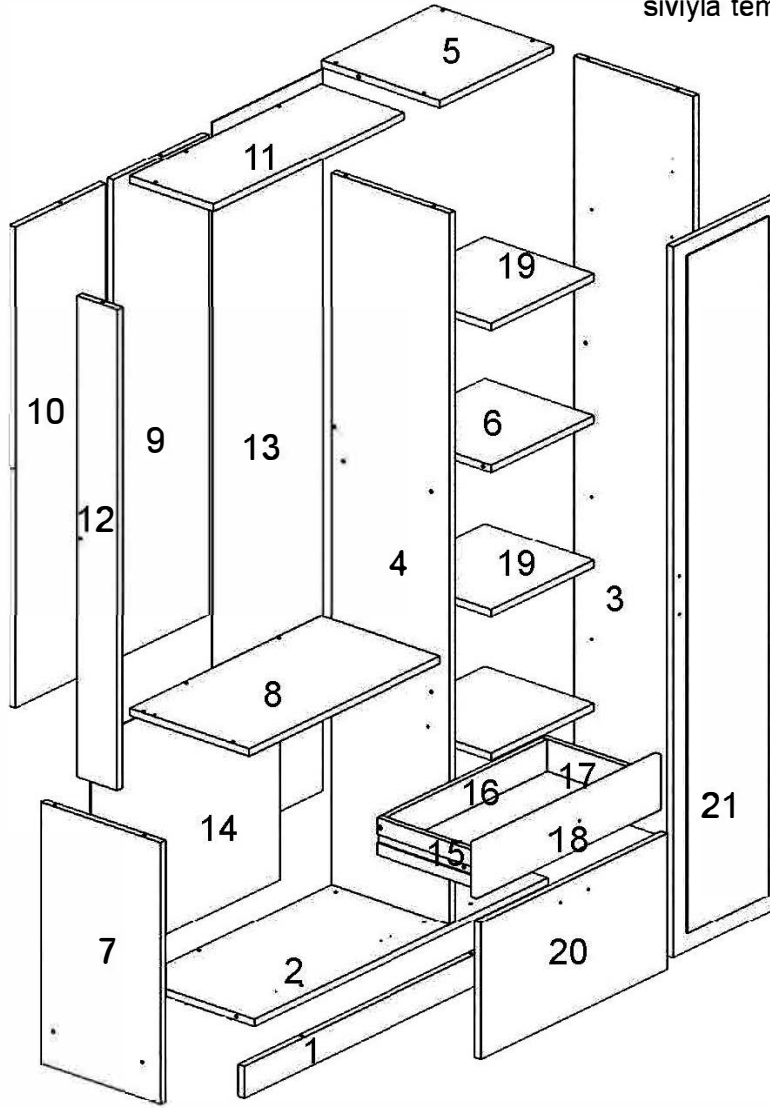

# AE- 3042 REİNA DELÜX VESTİYER

## Aekaonline

**Temizlik talimatı:** Ürünü nemli bir bezle siliniz ve kurulayınız. Doğrudan sıvıyla temastan kaçınınız.

1	ALT BAZA	8	SOL ORTA TABLA	15	ÇEKMECE SOL KAYIT
2	ALT TABLA	9	ORTA ARKALIK	16	ÇEKMECE ARKA KAYIT
3	SAĞ UZUN TABLA	10	SOL ARKALIK	17	ÇEKMECE SAĞ KAYIT
4	ORTA UZUN TABLA	11	SOL ÜST TABLA	18	ÇEKMECE YÜZÜ
5	SAĞ ÜST TABLA	12	SOL ÜST KISA DİKME	19	HAREKETLİ RAF
6	SABİT RAF	13	SAĞ ARKALIK	20	ÖN KAPAK
7	SOL KISA TABLA	14	ALT ARKALIK	21	SOL KAPAK

Ray Ön

Ray Arka

Alyan Vida

ÇEKMECE MONTAJI 3,5X50  
(5CM) VİDA İLE YAPILIR.

Askılık

Kulp Vidası

Düz  
Mentşe