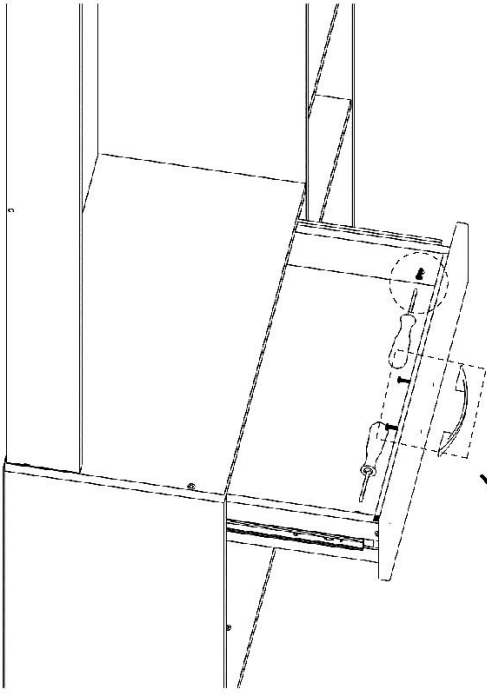

## Aekaonline

**Temizlik talimatı:** Ürünü nemli bir bezle siliniz ve kurulayınız. Doğrudan sıvıyla temastan kaçınınız.

1	ALT BAZA	8	SOL ORTA TABLA	15	ÇEKMECE SOL KAYIT
2	ALT TABLA	9	ORTA ARKALIK	16	ÇEKMECE ARKA KAYIT
3	SAĞ UZUN TABLA	10	SOL ARKALIK	17	ÇEKMECE SAĞ KAYIT
4	ORTA UZUN TABLA	11	SOL ÜST TABLA	18	ÇEKMECE YÜZÜ
5	SAĞ ÜST TABLA	12	SOL ÜST KISA DİKME	19	HAREKETLİ RAF
6	SABİT RAF	13	SAĞ ARKALIK	20	ÖN KAPAK
7	SOL KISA TABLA	14	ALT ARKALIK	21	SOL KAPAK

Ray Ön

Ray Arka

Alyan Vida

ÇEKMECE MONTAJI 3,5X50  
(5CM) VİDA İLE YAPILIR.

Askılık

Kulp Vidası

Düz  
Mentşe