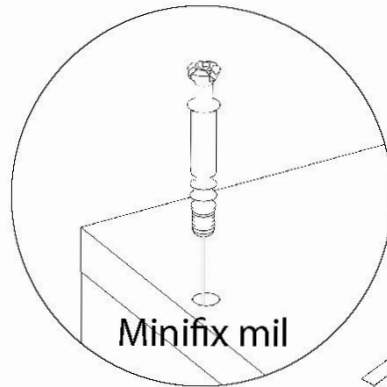

## Aekaonline

**Temizlik talimatı:** Ürünü nemli bir bezle siliniz ve kurulayınız. Doğrudan sıvıyla temastan kaçınınız.

1	ALT BAZA	8	SOL ORTA TABLA	15	ÇEKMECE SOL KAYIT
2	ALT TABLA	9	ORTA ARKALIK	16	ÇEKMECE ARKA KAYIT
3	SAĞ UZUN TABLA	10	SOL ARKALIK	17	ÇEKMECE SAĞ KAYIT
4	ORTA UZUN TABLA	11	SOL ÜST TABLA	18	ÇEKMECE YÜZÜ
5	SAĞ ÜST TABLA	12	SOL ÜST KISA DİKME	19	HAREKETLİ RAF
6	SABİT RAF	13	SAĞ ARKALIK	20	ÖN KAPAK
7	SOL KISA TABLA	14	ALT ARKALIK	21	SOL KAPAK

Ray Ön

Ray Arka

Alyan Vida

ÇEKMECE MONTAJI 3,5X50  
(5CM) VİDA İLE YAPILIR.

Askılık

Kulp Vidası

Düz  
Mentşe