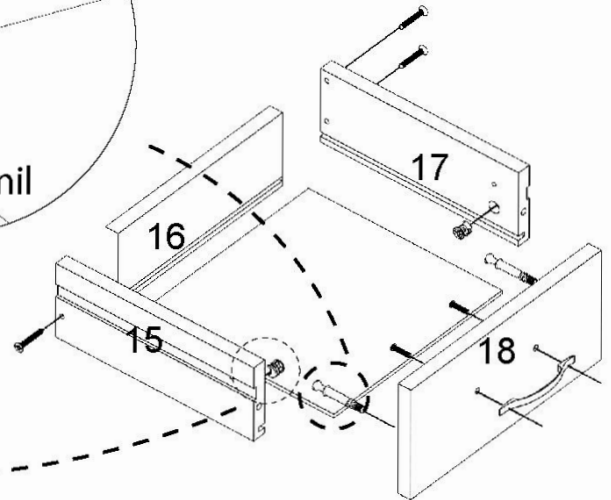

## Aekaonline

**Temizlik talimatı:** Ürünü nemli bir bezle siliniz ve kurulayınız. Doğrudan sıvıyla temastan kaçınınız.

1	ALT BAZA	8	SOL ORTA TABLA	15	ÇEKMECE SOL KAYIT
2	ALT TABLA	9	ORTA ARKALIK	16	ÇEKMECE ARKA KAYIT
3	SAĞ UZUN TABLA	10	SOL ARKALIK	17	ÇEKMECE SAĞ KAYIT
4	ORTA UZUN TABLA	11	SOL ÜST TABLA	18	ÇEKMECE YÜZÜ
5	SAĞ ÜST TABLA	12	SOL ÜST KISA DİKME	19	HAREKETLİ RAF
6	SABİT RAF	13	SAĞ ARKALIK	20	ÖN KAPAK
7	SOL KISA TABLA	14	ALT ARKALIK	21	SOL KAPAK

Ray Ön

Ray Arka

Alyan Vida

ÇEKMECE MONTAJI 3,5X50  
(5CM) VİDA İLE YAPILIR.

Askılık

Kulp Vidası

Düz  
Mentşe