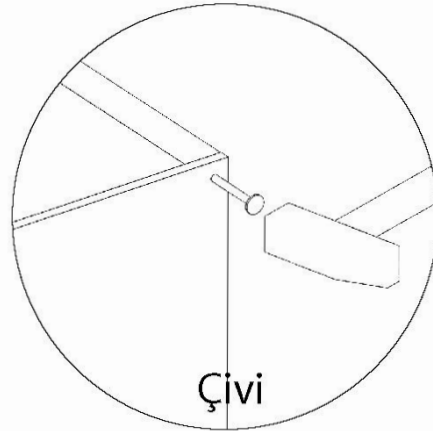

## Aekaonline

**Temizlik talimatı:** Ürünü nemli bir bezle siliniz ve kurulayınız. Doğrudan sıvıyla temastan kaçınınız.

1	ALT BAZA	8	SOL ORTA TABLA	15	ÇEKMECE SOL KAYIT
2	ALT TABLA	9	ORTA ARKALIK	16	ÇEKMECE ARKA KAYIT
3	SAĞ UZUN TABLA	10	SOL ARKALIK	17	ÇEKMECE SAĞ KAYIT
4	ORTA UZUN TABLA	11	SOL ÜST TABLA	18	ÇEKMECE YÜZÜ
5	SAĞ ÜST TABLA	12	SOL ÜST KISA DİKME	19	HAREKETLİ RAF
6	SABİT RAF	13	SAĞ ARKALIK	20	ÖN KAPAK
7	SOL KISA TABLA	14	ALT ARKALIK	21	SOL KAPAK

Ray Ön

Ray Arka

Alyan Vida

ÇEKMECE MONTAJI 3,5X50  
(5CM) VİDA İLE YAPILIR.

Askılık

Kulp Vidası

Düz  
Mentşe