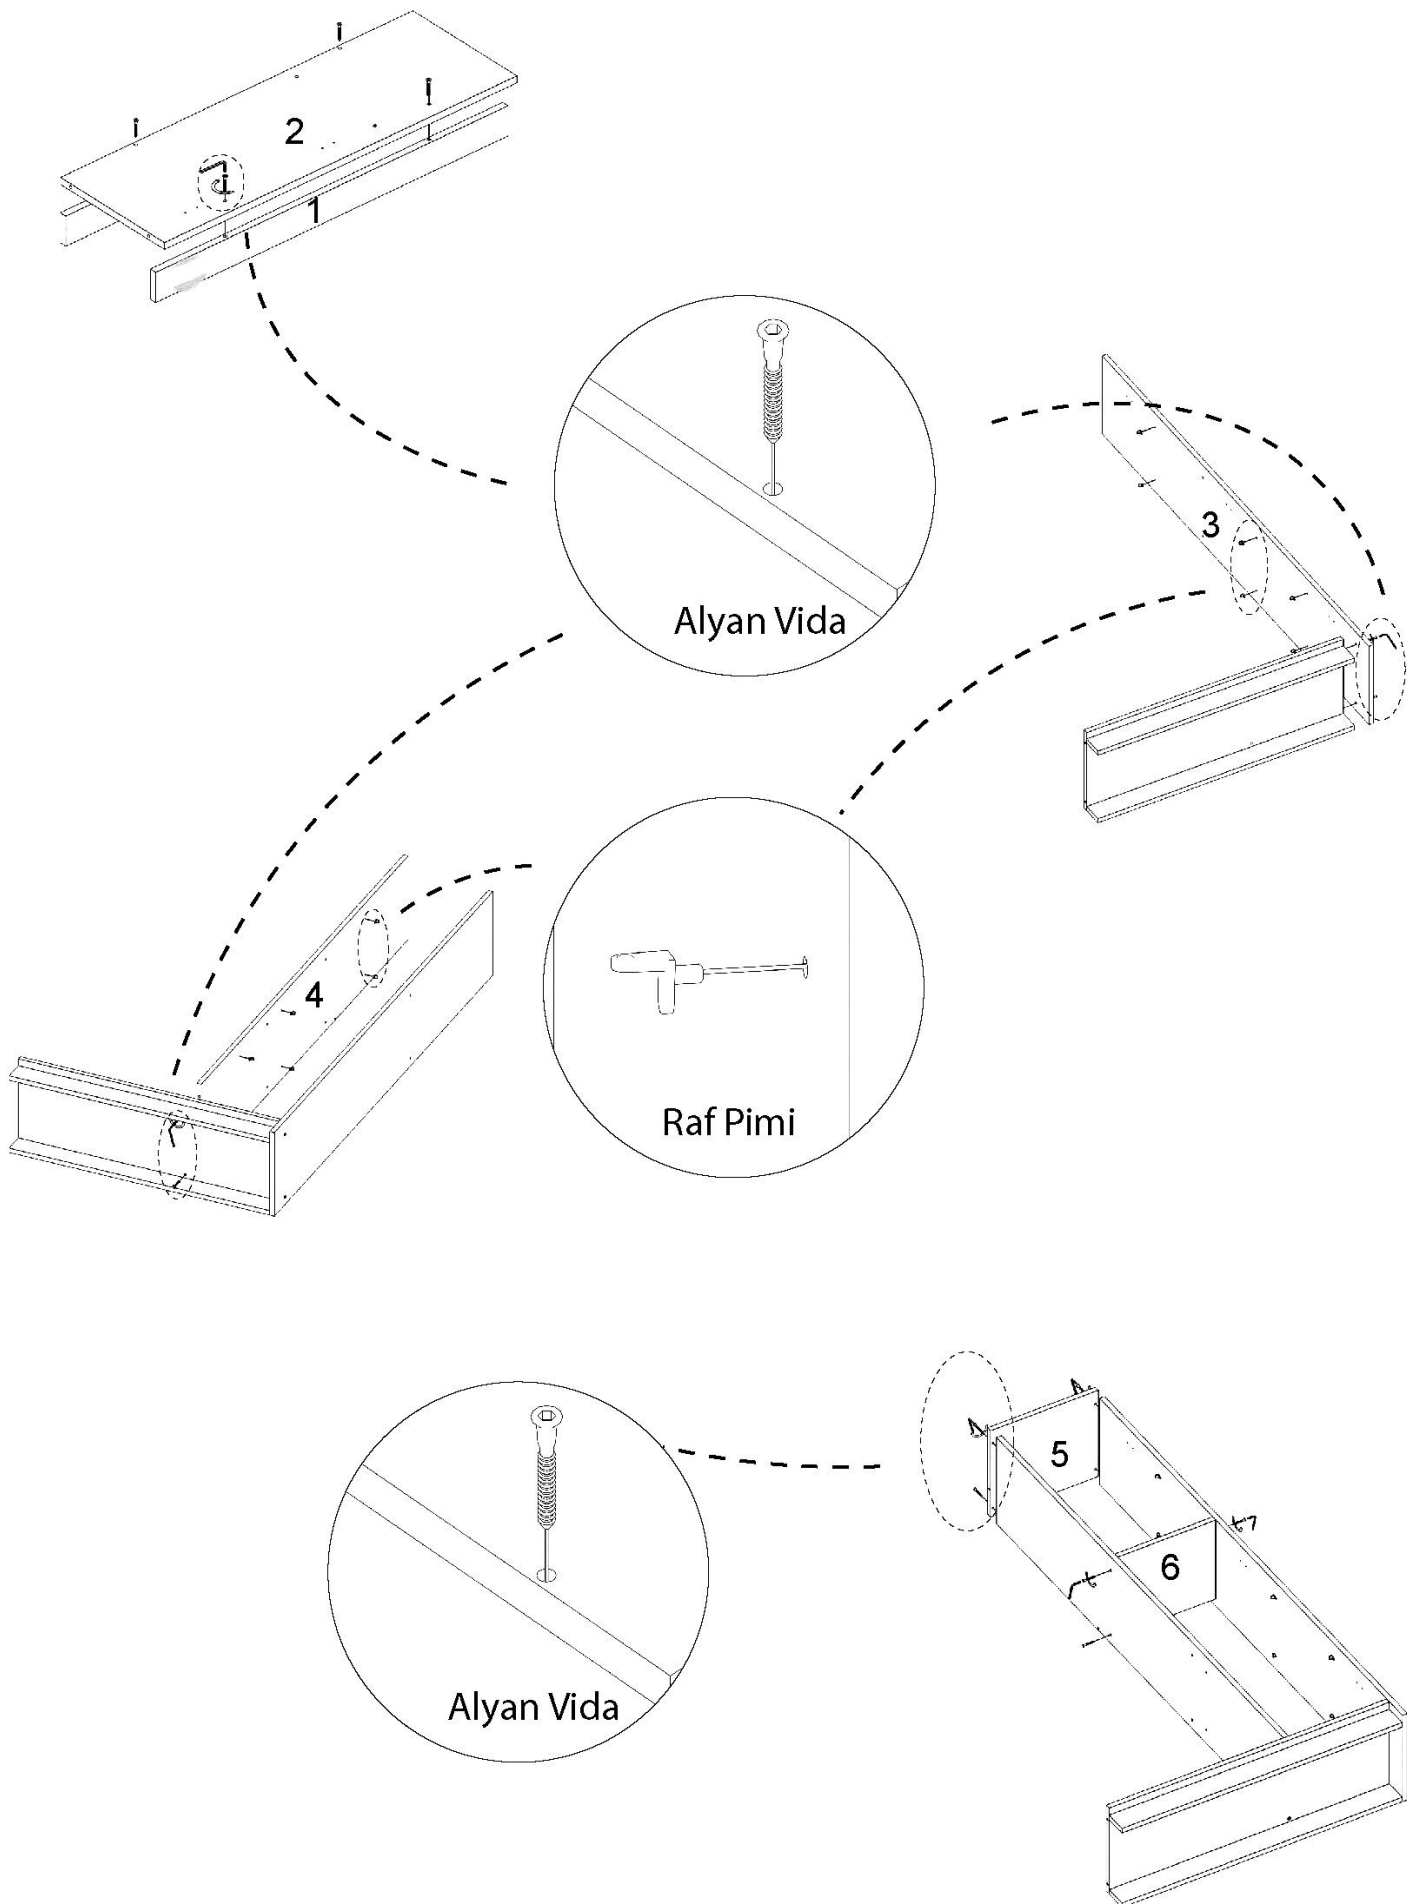

# AE- 3042 REİNA DELÜX VESTİYER

## Aekaonline

**Temizlik talimatı:** Ürünü nemli bir bezle siliniz ve kurulayınız. Doğrudan sıvıyla temastan kaçınınız.

1	ALT BAZA	8	SOL ORTA TABLA	15	ÇEKMECE SOL KAYIT
2	ALT TABLA	9	ORTA ARKALIK	16	ÇEKMECE ARKA KAYIT
3	SAĞ UZUN TABLA	10	SOL ARKALIK	17	ÇEKMECE SAĞ KAYIT
4	ORTA UZUN TABLA	11	SOL ÜST TABLA	18	ÇEKMECE YÜZÜ
5	SAĞ ÜST TABLA	12	SOL ÜST KISA DİKME	19	HAREKETLİ RAF
6	SABİT RAF	13	SAĞ ARKALIK	20	ÖN KAPAK
7	SOL KISA TABLA	14	ALT ARKALIK	21	SOL KAPAK

Ray Ön

Ray Arka

Alyan Vida

ÇEKMECE MONTAJI 3,5X50  
(5CM) VİDA İLE YAPILIR.

Askılık

Kulp Vidası

Düz  
Mentşe