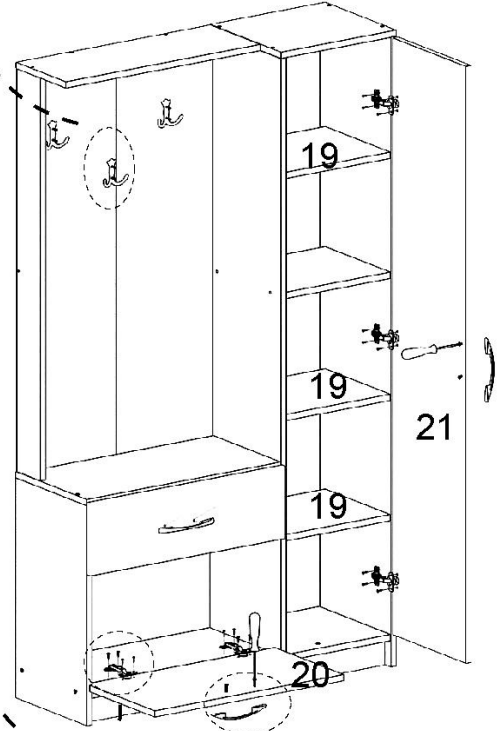

## Aekaonline

**Temizlik talimatı:** Ürünü nemli bir bezle siliniz ve kurulayınız. Doğrudan sıvıyla temastan kaçınınız.

1	ALT BAZA	8	SOL ORTA TABLA	15	ÇEKMECE SOL KAYIT
2	ALT TABLA	9	ORTA ARKALIK	16	ÇEKMECE ARKA KAYIT
3	SAĞ UZUN TABLA	10	SOL ARKALIK	17	ÇEKMECE SAĞ KAYIT
4	ORTA UZUN TABLA	11	SOL ÜST TABLA	18	ÇEKMECE YÜZÜ
5	SAĞ ÜST TABLA	12	SOL ÜST KISA DİKME	19	HAREKETLİ RAF
6	SABİT RAF	13	SAĞ ARKALIK	20	ÖN KAPAK
7	SOL KISA TABLA	14	ALT ARKALIK	21	SOL KAPAK

Ray Ön

Ray Arka

Alyan Vida

ÇEKMECE MONTAJI 3,5X50  
(5CM) VİDA İLE YAPILIR.

Askılık

Kulp Vidası

Düz  
Mentşe