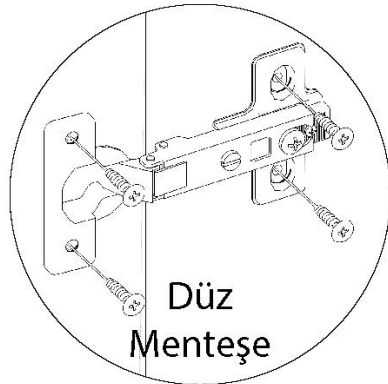

## Aekaonline

**Temizlik talimatı:** Ürünü nemli bir bezle siliniz ve kurulayınız. Doğrudan sıvıyla temastan kaçınınız.

1	ALT BAZA	8	SOL ORTA TABLA	15	ÇEKMECE SOL KAYIT
2	ALT TABLA	9	ORTA ARKALIK	16	ÇEKMECE ARKA KAYIT
3	SAĞ UZUN TABLA	10	SOL ARKALIK	17	ÇEKMECE SAĞ KAYIT
4	ORTA UZUN TABLA	11	SOL ÜST TABLA	18	ÇEKMECE YÜZÜ
5	SAĞ ÜST TABLA	12	SOL ÜST KISA DİKME	19	HAREKETLİ RAF
6	SABİT RAF	13	SAĞ ARKALIK	20	ÖN KAPAK
7	SOL KISA TABLA	14	ALT ARKALIK	21	SOL KAPAK

Ray Ön

Ray Arka

Alyan Vida

ÇEKMECE MONTAJI 3,5X50  
(5CM) VİDA İLE YAPILIR.

Askılık

Kulp Vidası

Düz  
Mentşe