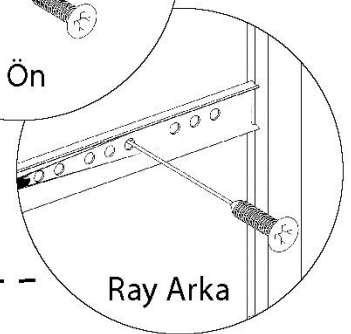

AE-3040 BETA 4 KAPAKLI 2 ÇEKMECELİ GARDIROP

Aekaonline

Temizlik talimatı: Ürünü nemli bir bezle siliniz ve kuru bir bezle kurulayınız. Doğrudan sıvıyla temastan kaçınınız.

1	ALT BAZA	8	ÜST TABLA	15	Ç.SOL TABLA KLAPA
2	ALT TABLA	9	SAĞ SEYYAR RAF	16	ÇEKMECE YÜZÜ
3	SOL YAN TABLA	10	KISA ARKALIK	17	SOL KISA KAPAK
4	SAĞ YAN TABLA	11	UZUN ARKALIK	18	ORTA KISA KAPAK
5	ORTA DİKME	12	ALT KISA ARKALIK	19	ORTA UZUN KAPAK
6	SOL SABİT RAF	13	Ç.ARKA TABLA KLAPA	20	SAĞ UZUN KAPAK
7	SAĞ SABİT RAF	14	Ç.SAĞ TABLA KLAPA		

Alyan Vida

Askı Flansı

Raf Pimi

Çivi

3

Aekaonline

**NOT !! ORTADAKİ KAPAKLAR YDB MENTEŞE
SAG VE SOLDAKİ KAPAKLAR DÜZ MENTEŞE
YAPILACAKTIR..**