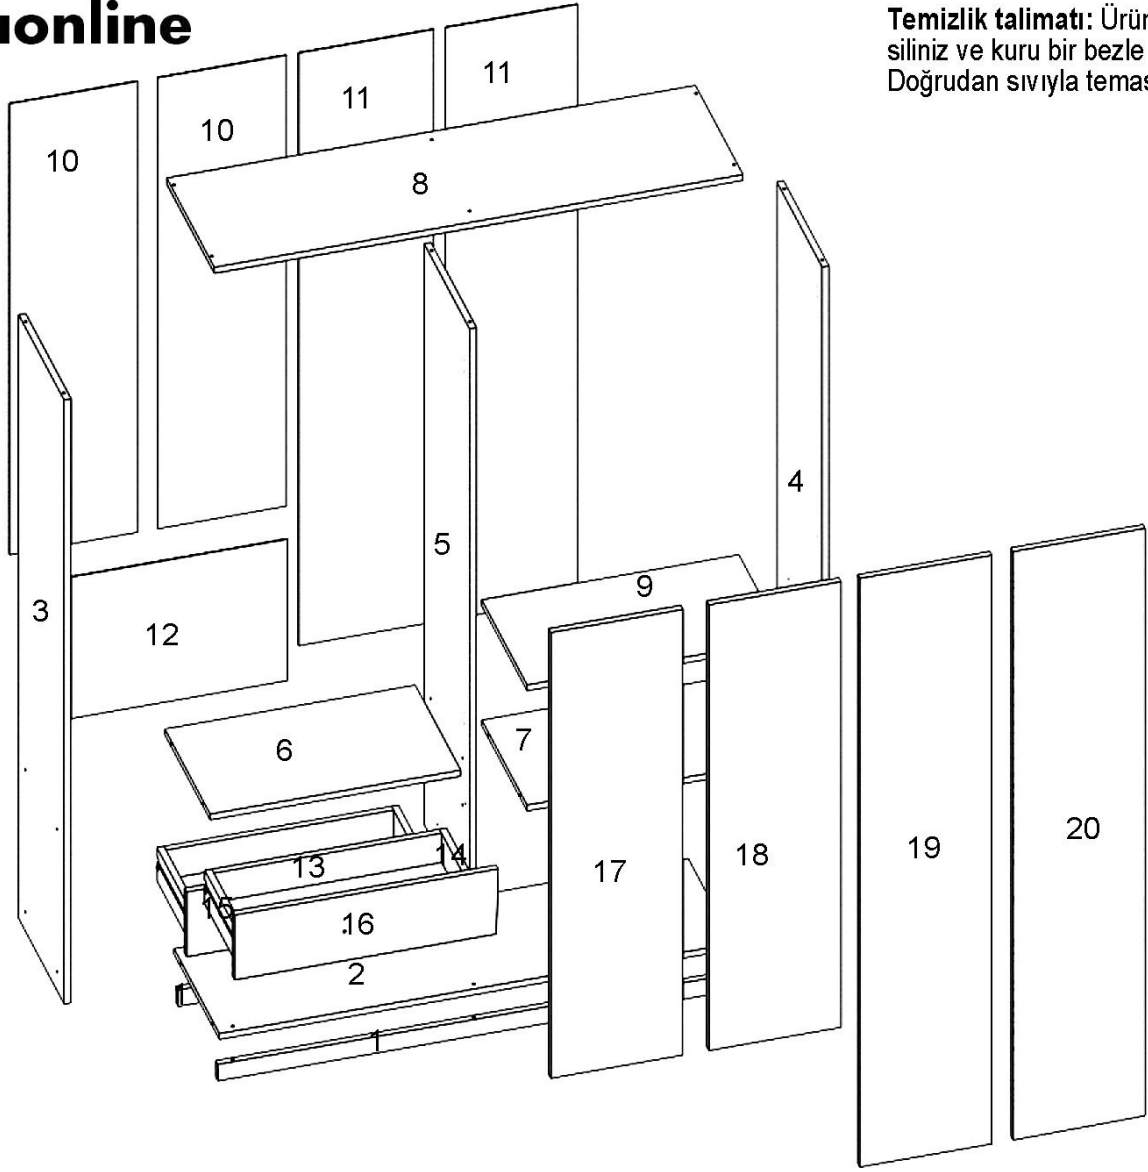

AE-3040 BETA 4 KAPAKLI 2 ÇEKMECELİ GARDIROP

Aekaonline

Temizlik talimatı: Ürünü nemli bir bezle siliniz ve kuru bir bezle kurulayınız. Doğrudan sıvıyla temastan kaçınınız.

1	ALT BAZA	8	ÜST TABLA	15	Ç.SOL TABLA KLAPA
2	ALT TABLA	9	SAĞ SEYYAR RAF	16	ÇEKMECE YÜZÜ
3	SOL YAN TABLA	10	KISA ARKALIK	17	SOL KISA KAPAK
4	SAĞ YAN TABLA	11	UZUN ARKALIK	18	ORTA KISA KAPAK
5	ORTA DİKME	12	ALT KISA ARKALIK	19	ORTA UZUN KAPAK
6	SOL SABİT RAF	13	Ç.ARKA TABLA KLAPA	20	SAĞ UZUN KAPAK
7	SAĞ SABİT RAF	14	Ç.SAĞ TABLA KLAPA		

Alyan Vida

Askı Flansı

Raf Pimi

Çivi

3

Aekaonline

**NOT !! ORTADAKİ KAPAKLAR YDB MENTEŞE
SAG VE SOLDAKİ KAPAKLAR DÜZ MENTEŞE
YAPILACAKTIR..**