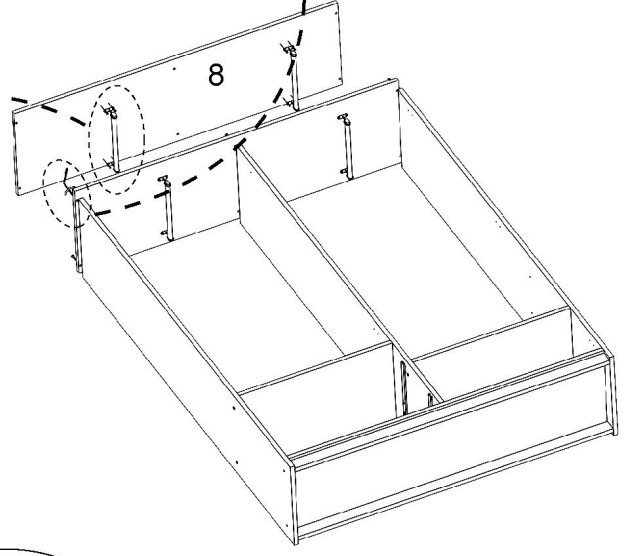

Askı Flansı

Raf Pimi

3

Aekaonline