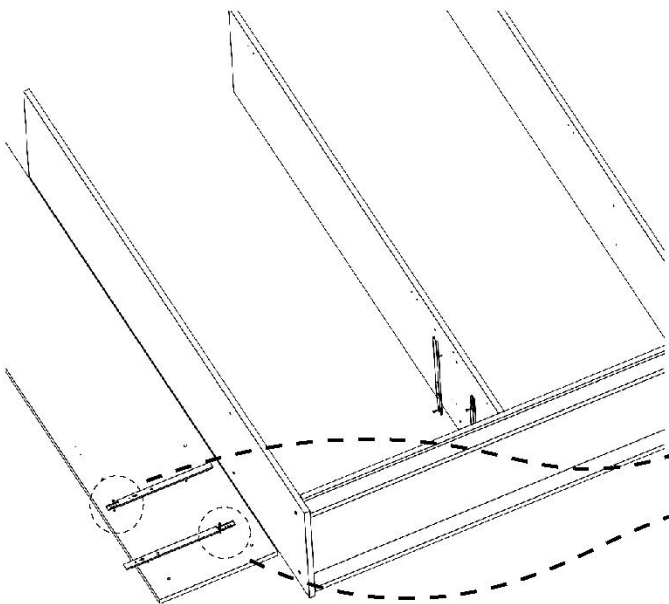

AE-3040 BETA 4 KAPAKLI 2 ÇEKMECELİ GARDIROP

Aekaonline

Temizlik talimatı: Ürünü nemli bir bezle siliniz ve kuru bir bezle kurulayınız. Doğrudan sıvıyla temastan kaçınınız.

1	ALT BAZA	8	ÜST TABLA	15	Ç.SOL TABLA KLAPA
2	ALT TABLA	9	SAĞ SEYYAR RAF	16	ÇEKMECE YÜZÜ
3	SOL YAN TABLA	10	KISA ARKALIK	17	SOL KISA KAPAK
4	SAĞ YAN TABLA	11	UZUN ARKALIK	18	ORTA KISA KAPAK
5	ORTA DİKME	12	ALT KISA ARKALIK	19	ORTA UZUN KAPAK
6	SOL SABİT RAF	13	Ç.ARKA TABLA KLAPA	20	SAĞ UZUN KAPAK
7	SAĞ SABİT RAF	14	Ç.SAĞ TABLA KLAPA		