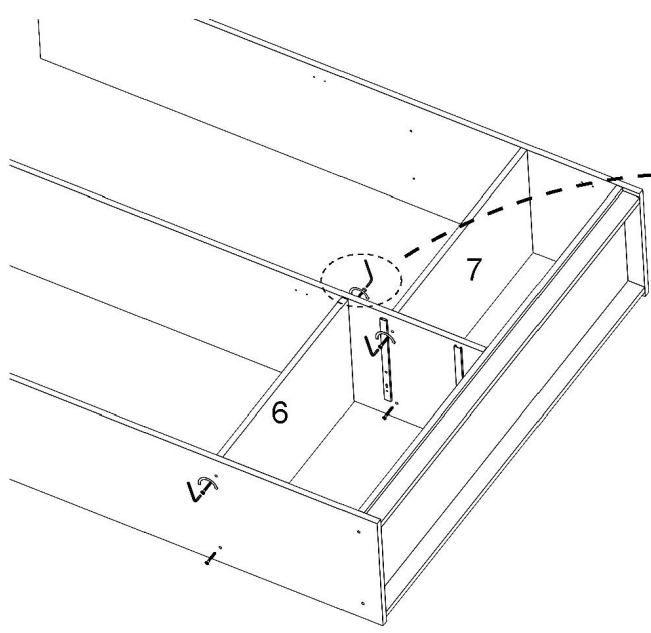

AE-3040 BETA 4 KAPAKLI 2 ÇEKMECELİ GARDIROP

Aekaonline

Temizlik talimatı: Ürünü nemli bir bezle siliniz ve kuru bir bezle kurulayınız. Doğrudan sıvıyla temastan kaçınınız.

1	ALT BAZA	8	ÜST TABLA	15	Ç.SOL TABLA KLAPA
2	ALT TABLA	9	SAĞ SEYYAR RAF	16	ÇEKMECE YÜZÜ
3	SOL YAN TABLA	10	KISA ARKALIK	17	SOL KISA KAPAK
4	SAĞ YAN TABLA	11	UZUN ARKALIK	18	ORTA KISA KAPAK
5	ORTA DİKME	12	ALT KISA ARKALIK	19	ORTA UZUN KAPAK
6	SOL SABİT RAF	13	Ç.ARKA TABLA KLAPA	20	SAĞ UZUN KAPAK
7	SAĞ SABİT RAF	14	Ç.SAĞ TABLA KLAPA		