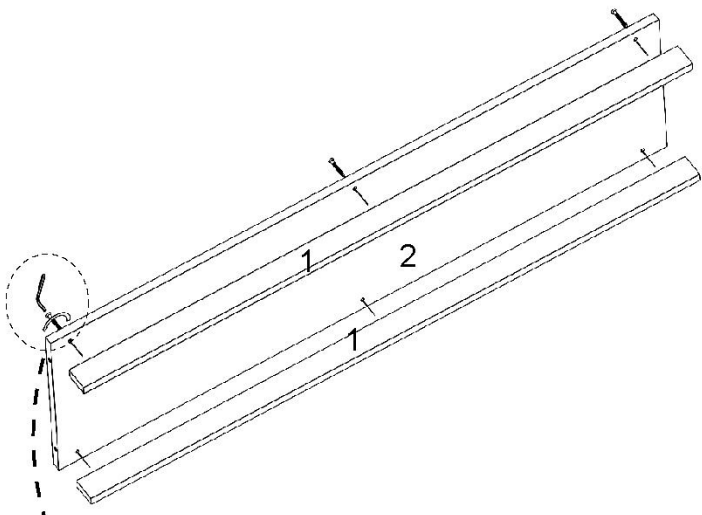

AE-3040 BETA 4 KAPAKLI 2 ÇEKMECELİ GARDIROP

Aekaonline

Temizlik talimatı: Ürünü nemli bir bezle siliniz ve kuru bir bezle kurulayınız. Doğrudan sıvıyla temastan kaçınınız.

1	ALT BAZA	8	ÜST TABLA	15	Ç.SOL TABLA KLAPA
2	ALT TABLA	9	SAĞ SEYYAR RAF	16	ÇEKMECE YÜZÜ
3	SOL YAN TABLA	10	KISA ARKALIK	17	SOL KISA KAPAK
4	SAĞ YAN TABLA	11	UZUN ARKALIK	18	ORTA KISA KAPAK
5	ORTA DİKME	12	ALT KISA ARKALIK	19	ORTA UZUN KAPAK
6	SOL SABİT RAF	13	Ç.ARKA TABLA KLAPA	20	SAĞ UZUN KAPAK
7	SAĞ SABİT RAF	14	Ç.SAĞ TABLA KLAPA		

Alyan Vida

Askı Flansı

Raf Pimi

Çivi

3

Aekaonline

**NOT !! ORTADAKİ KAPAKLAR YDB MENTEŞE
SAG VE SOLDAKİ KAPAKLAR DÜZ MENTEŞE
YAPILACAKTIR..**