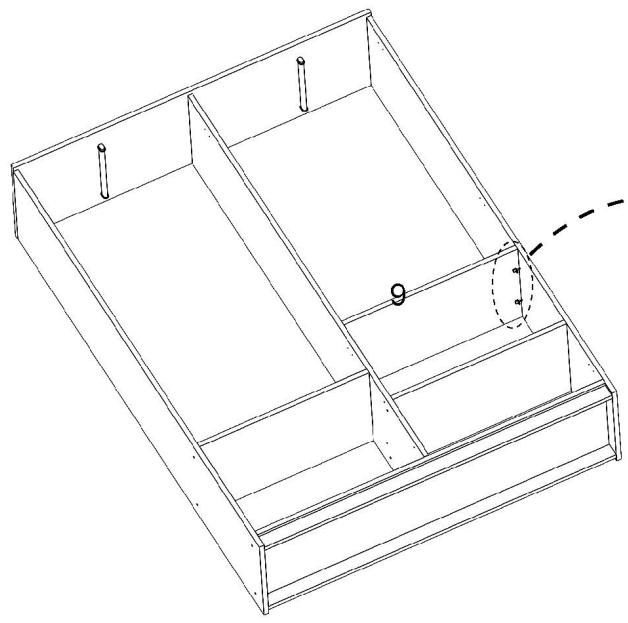

AE-3040 BETA 4 KAPAKLI 2 ÇEKMECELİ GARDIROP

Aekaonline

Temizlik talimatı: Ürünü nemli bir bezle siliniz ve kuru bir bezle kurulayınız. Doğrudan sıvıyla temastan kaçınınız.

1	ALT BAZA	8	ÜST TABLA	15	Ç.SOL TABLA KLAPA
2	ALT TABLA	9	SAĞ SEYYAR RAF	16	ÇEKMECE YÜZÜ
3	SOL YAN TABLA	10	KISA ARKALIK	17	SOL KISA KAPAK
4	SAĞ YAN TABLA	11	UZUN ARKALIK	18	ORTA KISA KAPAK
5	ORTA DİKME	12	ALT KISA ARKALIK	19	ORTA UZUN KAPAK
6	SOL SABİT RAF	13	Ç.ARKA TABLA KLAPA	20	SAĞ UZUN KAPAK
7	SAĞ SABİT RAF	14	Ç.SAĞ TABLA KLAPA		

Alyan Vida

Askı Flansı

Raf Pimi

Çivi

3

Aekaonline

**NOT !! ORTADAKİ KAPAKLAR YDB MENTEŞE
SAG VE SOLDAKİ KAPAKLAR DÜZ MENTEŞE
YAPILACAKTIR..**