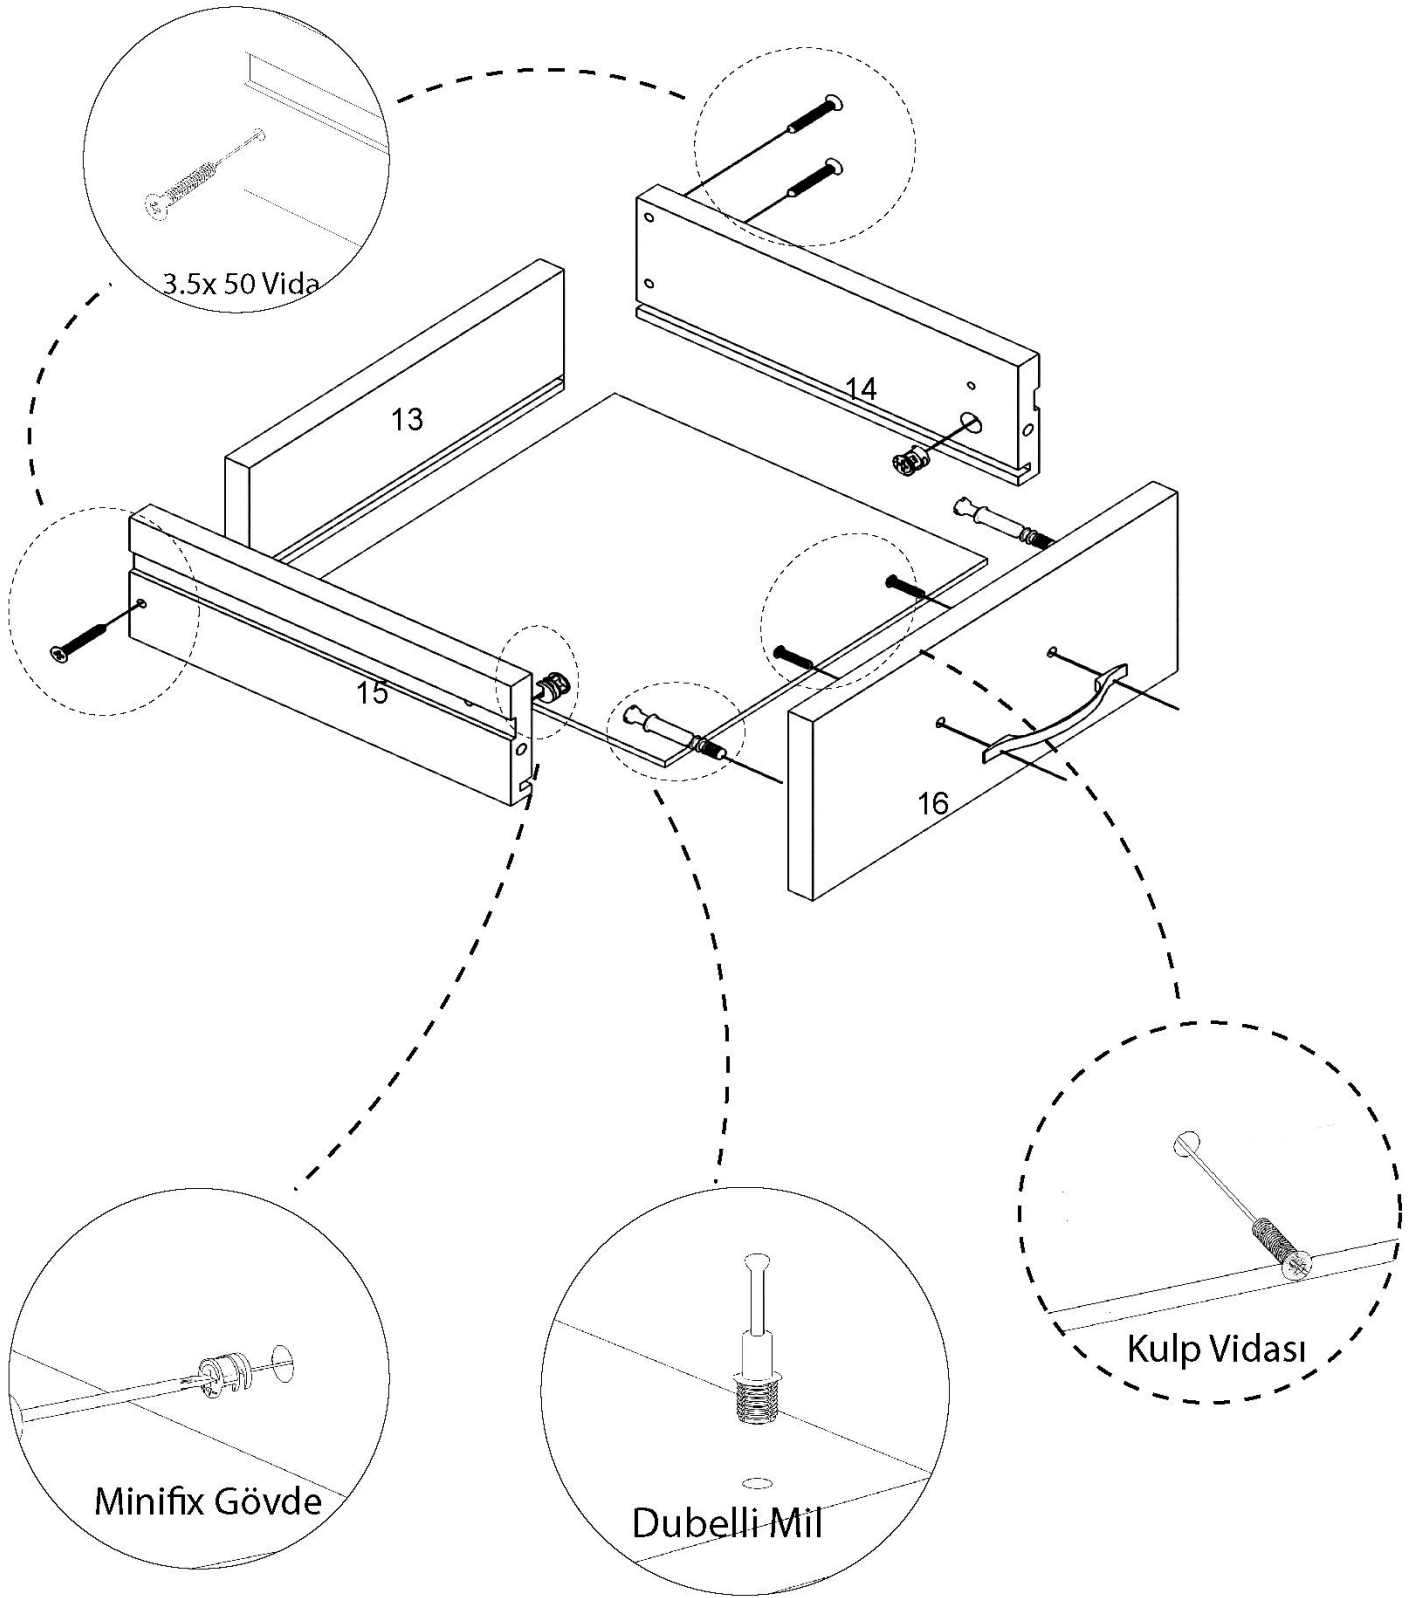

AE-3040 BETA 4 KAPAKLI 2 ÇEKMECELİ GARDIROP

Aekaonline

Temizlik talimatı: Ürünü nemli bir bezle siliniz ve kuru bir bezle kurulayınız. Doğrudan sıvıyla temastan kaçınınız.

1	ALT BAZA	8	ÜST TABLA	15	Ç.SOL TABLA KLAPA
2	ALT TABLA	9	SAĞ SEYYAR RAF	16	ÇEKMECE YÜZÜ
3	SOL YAN TABLA	10	KISA ARKALIK	17	SOL KISA KAPAK
4	SAĞ YAN TABLA	11	UZUN ARKALIK	18	ORTA KISA KAPAK
5	ORTA DİKME	12	ALT KISA ARKALIK	19	ORTA UZUN KAPAK
6	SOL SABİT RAF	13	Ç.ARKA TABLA KLAPA	20	SAĞ UZUN KAPAK
7	SAĞ SABİT RAF	14	Ç.SAĞ TABLA KLAPA		

Alyan Vida

Askı Flansı

Raf Pimi

Çivi

3

Aekaonline

**NOT !! ORTADAKİ KAPAKLAR YDB MENTEŞE
SAG VE SOLDAKİ KAPAKLAR DÜZ MENTEŞE
YAPILACAKTIR..**