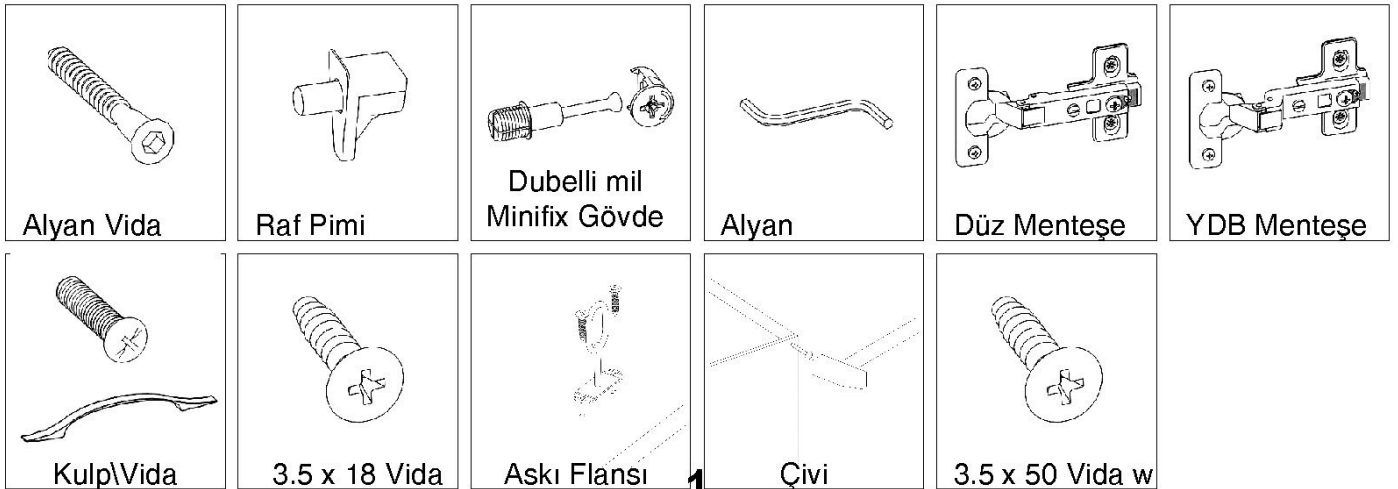

AE-3040 BETA 4 KAPAKLI 2 ÇEKMECELİ GARDIROP

Aekaonline

Temizlik talimatı: Ürünü nemli bir bezle siliniz ve kuru bir bezle kurulayınız. Doğrudan sıvıyla temastan kaçınınız.

1	ALT BAZA	8	ÜST TABLA	15	Ç.SOL TABLA KLAPA
2	ALT TABLA	9	SAĞ SEYYAR RAF	16	ÇEKMECE YÜZÜ
3	SOL YAN TABLA	10	KISA ARKALIK	17	SOL KISA KAPAK
4	SAĞ YAN TABLA	11	UZUN ARKALIK	18	ORTA KISA KAPAK
5	ORTA DİKME	12	ALT KISA ARKALIK	19	ORTA UZUN KAPAK
6	SOL SABİT RAF	13	Ç.ARKA TABLA KLAPA	20	SAĞ UZUN KAPAK
7	SAĞ SABİT RAF	14	Ç.SAĞ TABLA KLAPA		