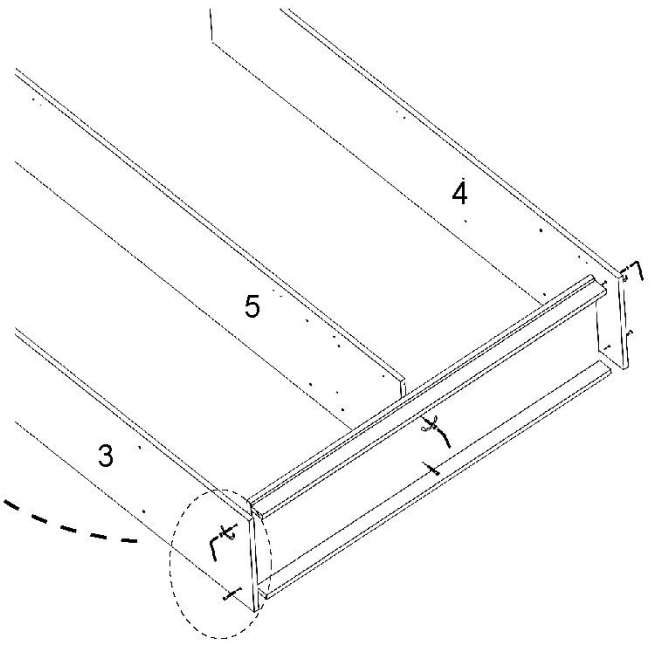

AE-3040 BETA 4 KAPAKLI 2 ÇEKMECELİ GARDIROP

Aekaonline

Temizlik talimatı: Ürünü nemli bir bezle siliniz ve kuru bir bezle kurulayınız. Doğrudan sıvıyla temastan kaçınınız.

1	ALT BAZA	8	ÜST TABLA	15	Ç.SOL TABLA KLAPA
2	ALT TABLA	9	SAĞ SEYYAR RAF	16	ÇEKMECE YÜZÜ
3	SOL YAN TABLA	10	KISA ARKALIK	17	SOL KISA KAPAK
4	SAĞ YAN TABLA	11	UZUN ARKALIK	18	ORTA KISA KAPAK
5	ORTA DİKME	12	ALT KISA ARKALIK	19	ORTA UZUN KAPAK
6	SOL SABİT RAF	13	Ç.ARKA TABLA KLAPA	20	SAĞ UZUN KAPAK
7	SAĞ SABİT RAF	14	Ç.SAĞ TABLA KLAPA		

Alyan Vida

Askı Flansı

Raf Pimi

Çivi

3

Aekaonline

**NOT !! ORTADAKİ KAPAKLAR YDB MENTEŞE
SAG VE SOLDAKİ KAPAKLAR DÜZ MENTEŞE
YAPILACAKTIR..**