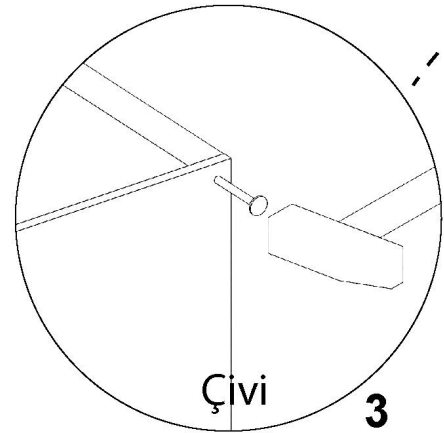

AE-3040 BETA 4 KAPAKLI 2 ÇEKMECELİ GARDIROP

Aekaonline

Temizlik talimatı: Ürünü nemli bir bezle siliniz ve kuru bir bezle kurulayınız. Doğrudan sıvıyla temastan kaçınınız.

1	ALT BAZA	8	ÜST TABLA	15	Ç.SOL TABLA KLAPA
2	ALT TABLA	9	SAĞ SEYYAR RAF	16	ÇEKMECE YÜZÜ
3	SOL YAN TABLA	10	KISA ARKALIK	17	SOL KISA KAPAK
4	SAĞ YAN TABLA	11	UZUN ARKALIK	18	ORTA KISA KAPAK
5	ORTA DİKME	12	ALT KISA ARKALIK	19	ORTA UZUN KAPAK
6	SOL SABİT RAF	13	Ç.ARKA TABLA KLAPA	20	SAĞ UZUN KAPAK
7	SAĞ SABİT RAF	14	Ç.SAĞ TABLA KLAPA		

Alyan Vida

Askı Flansı

Raf Pimi

Çivi

3

Aekaonline

**NOT !! ORTADAKİ KAPAKLAR YDB MENTEŞE
SAG VE SOLDAKİ KAPAKLAR DÜZ MENTEŞE
YAPILACAKTIR..**