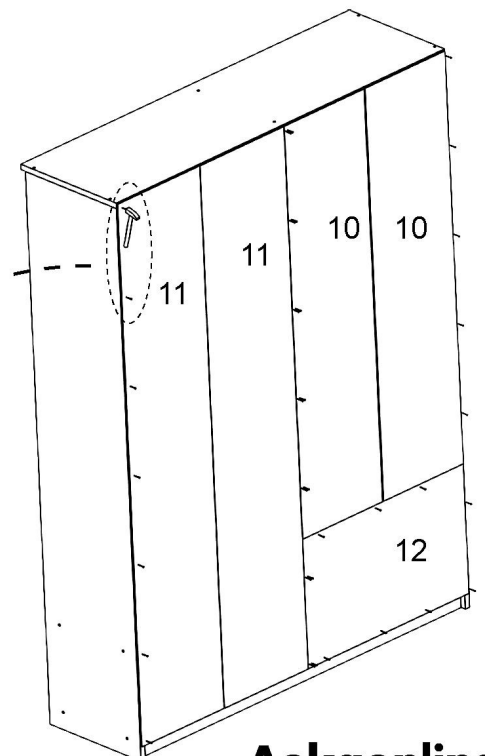

AE-3040 BETA 4 KAPAKLI 2 ÇEKMECELİ GARDIROP

Aekaonline

Temizlik talimatı: Ürünü nemli bir bezle siliniz ve kuru bir bezle kurulayınız. Doğrudan sıvıyla temastan kaçınınız.

1	ALT BAZA	8	ÜST TABLA	15	Ç.SOL TABLA KLAPA
2	ALT TABLA	9	SAĞ SEYYAR RAF	16	ÇEKMECE YÜZÜ
3	SOL YAN TABLA	10	KISA ARKALIK	17	SOL KISA KAPAK
4	SAĞ YAN TABLA	11	UZUN ARKALIK	18	ORTA KISA KAPAK
5	ORTA DİKME	12	ALT KISA ARKALIK	19	ORTA UZUN KAPAK
6	SOL SABİT RAF	13	Ç.ARKA TABLA KLAPA	20	SAĞ UZUN KAPAK
7	SAĞ SABİT RAF	14	Ç.SAĞ TABLA KLAPA		

Alyan Vida

Askı Flansı

Raf Pimi

Çivi

3

Aekaonline

**NOT !! ORTADAKİ KAPAKLAR YDB MENTEŞE
SAG VE SOLDAKİ KAPAKLAR DÜZ MENTEŞE
YAPILACAKTIR..**