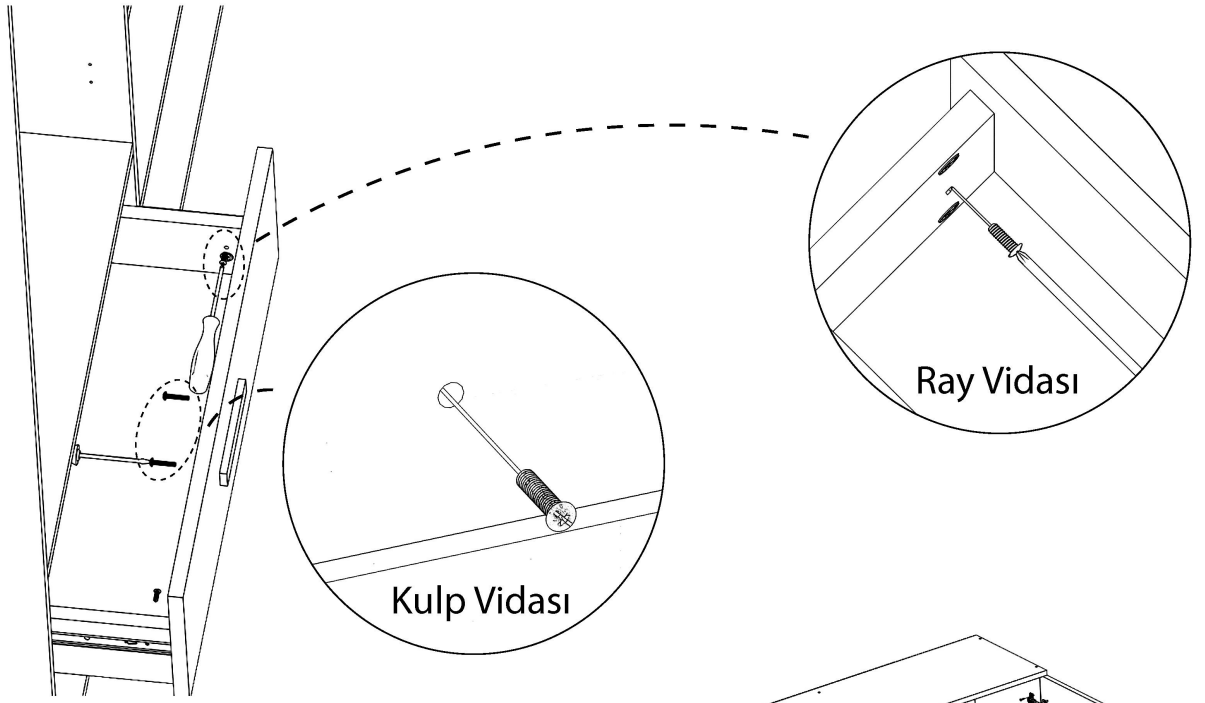

AE-3040 BETA 4 KAPAKLI 2 ÇEKMECELİ GARDIROP

Aekaonline

Temizlik talimatı: Ürünü nemli bir bezle siliniz ve kuru bir bezle kurulayınız. Doğrudan sıvıyla temastan kaçınınız.

1	ALT BAZA	8	ÜST TABLA	15	Ç.SOL TABLA KLAPA
2	ALT TABLA	9	SAĞ SEYYAR RAF	16	ÇEKMECE YÜZÜ
3	SOL YAN TABLA	10	KISA ARKALIK	17	SOL KISA KAPAK
4	SAĞ YAN TABLA	11	UZUN ARKALIK	18	ORTA KISA KAPAK
5	ORTA DİKME	12	ALT KISA ARKALIK	19	ORTA UZUN KAPAK
6	SOL SABİT RAF	13	Ç.ARKA TABLA KLAPA	20	SAĞ UZUN KAPAK
7	SAĞ SABİT RAF	14	Ç.SAĞ TABLA KLAPA		

Alyan Vida

Askı Flansı

Raf Pimi

Çivi

3

Aekaonline

**NOT !! ORTADAKİ KAPAKLAR YDB MENTEŞE
SAG VE SOLDAKİ KAPAKLAR DÜZ MENTEŞE
YAPILACAKTIR..**