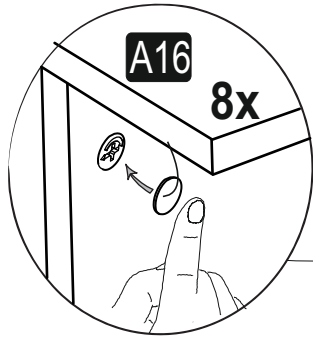

ASSEMBLY MANUEL / MONTAJ KILAVUZU

1

2

3

4

5

6

6

A= menteşe bağlama vidası / to connect the hinge to the door
 B= kapak ayar vidası / to arrange the door

oklar kapağın ayarlama yönünü gösterir.
 arrows to show the directions for arrangement of doors.