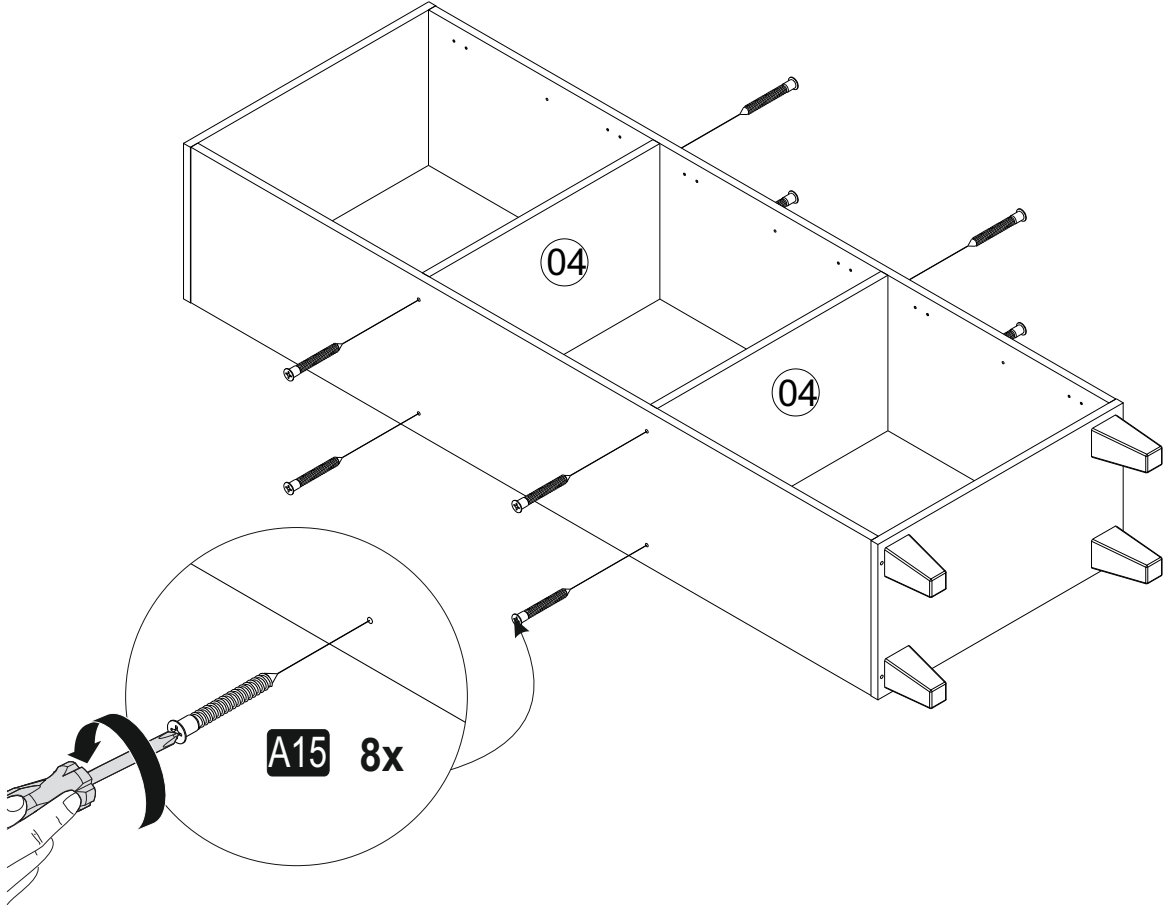

ASSEMBLY MANUEL / MONTAJ KILAVUZU

1

2

3

4

5

6

6

A= menteşe bağlama vidası / to connect the hinge to the door
 B= kapak ayar vidası / to arrange the door

oklar kapağın ayarlama yönünü gösterir.
 arrows to show the directions for arrangement of doors.