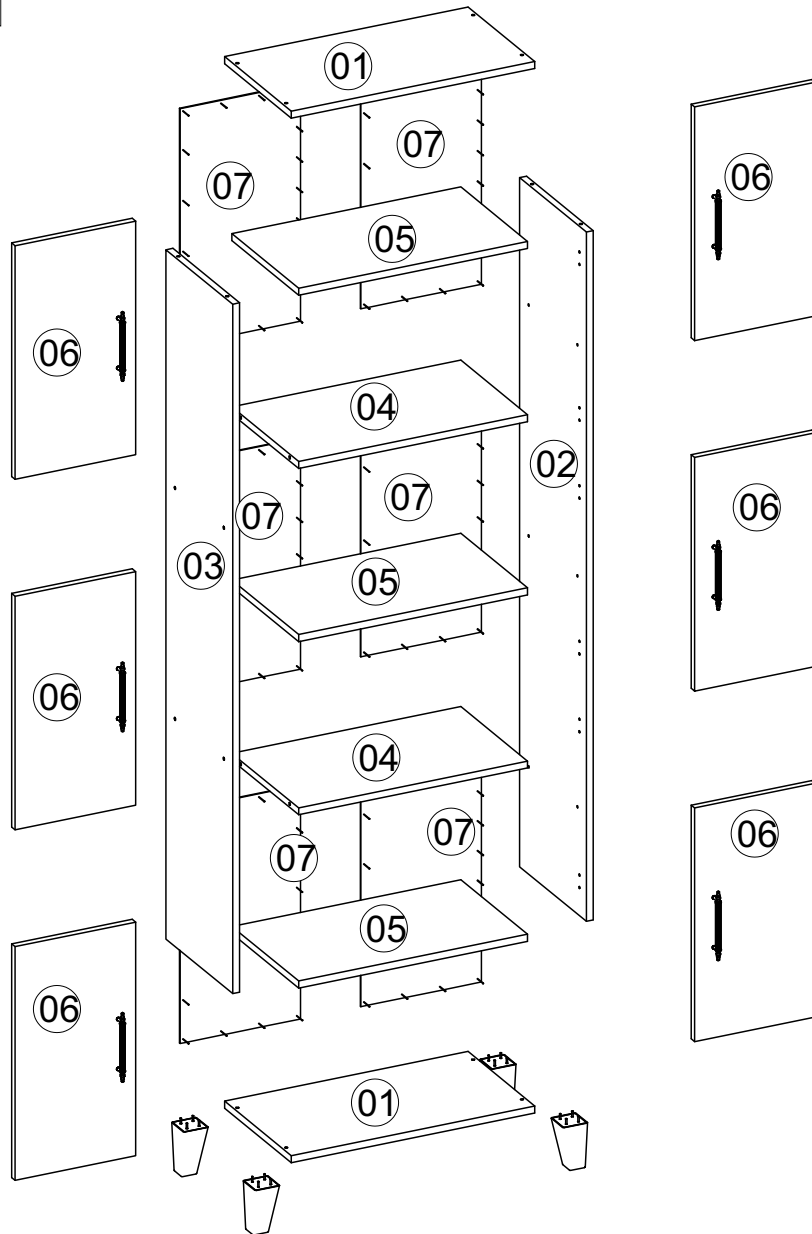

The necessary tools (not included)
Bu modülün kurulumu için gerekli olan araçlar.

ACCESSORY LIST/AKSESUAR LİSTESİ

A15 Alyan Kabin Vidası  16x	A06 Sude Kulp 160 mm  Siyah 6x	A23  Raf Pimi 12x	A10 3,5x18 YHB Vida  48x	A29 4x30 YHB vida  12x
A16 Küçük Yapışkan Tapa  Ana Renk 8x	A28 Arkalık Çivisi  12x	A12 Düz Mentеше  12x	A13 Mentеше Altlığı  12x	A19 Plastik Ayak (Beyaz) 120 MM  4x
A46 5x20 YHB Vida  16x	GENERAL VIEW/GENEL GÖRÜNÜM			