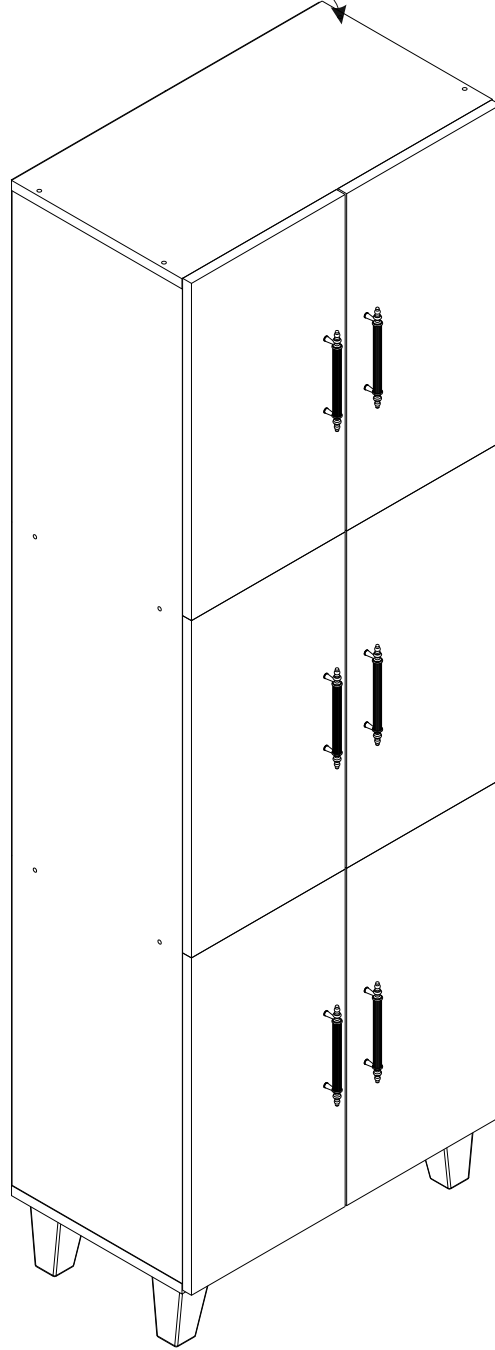

The necessary tools (not included)
Bu modülün kurulumu için gerekli olan araçlar.

ACCESSORY LIST/AKSESUAR LİSTESİ

A15 Alyan Kabin Vidası  16x	A06 Sude Kulp 160 mm  Siyah 6x	A23  Raf Pimi 12x	A10 3,5x18 YHB Vida  48x	A29 4x30 YHB vida  12x
A16 Küçük Yapışkan Tapa  Ana Renk 8x	A28 Arkalık Çivisi  12x	A12 Düz Mentеше  12x	A13 Mentеше Altlığı  12x	A19 Plastik Ayak (Beyaz) 120 MM  4x
A46 5x20 YHB Vida  16x	GENERAL VIEW/GENEL GÖRÜNÜM			

ASSEMBLY MANUEL / MONTAJ KILAVUZU

1

2

3

4

5

6

6

A= menteşe bağlama vidası / to connect the hinge to the door
 B= kapak ayar vidası / to arrange the door

oklar kapağın ayarlama yönünü gösterir.
 arrows to show the directions for arrangement of doors.