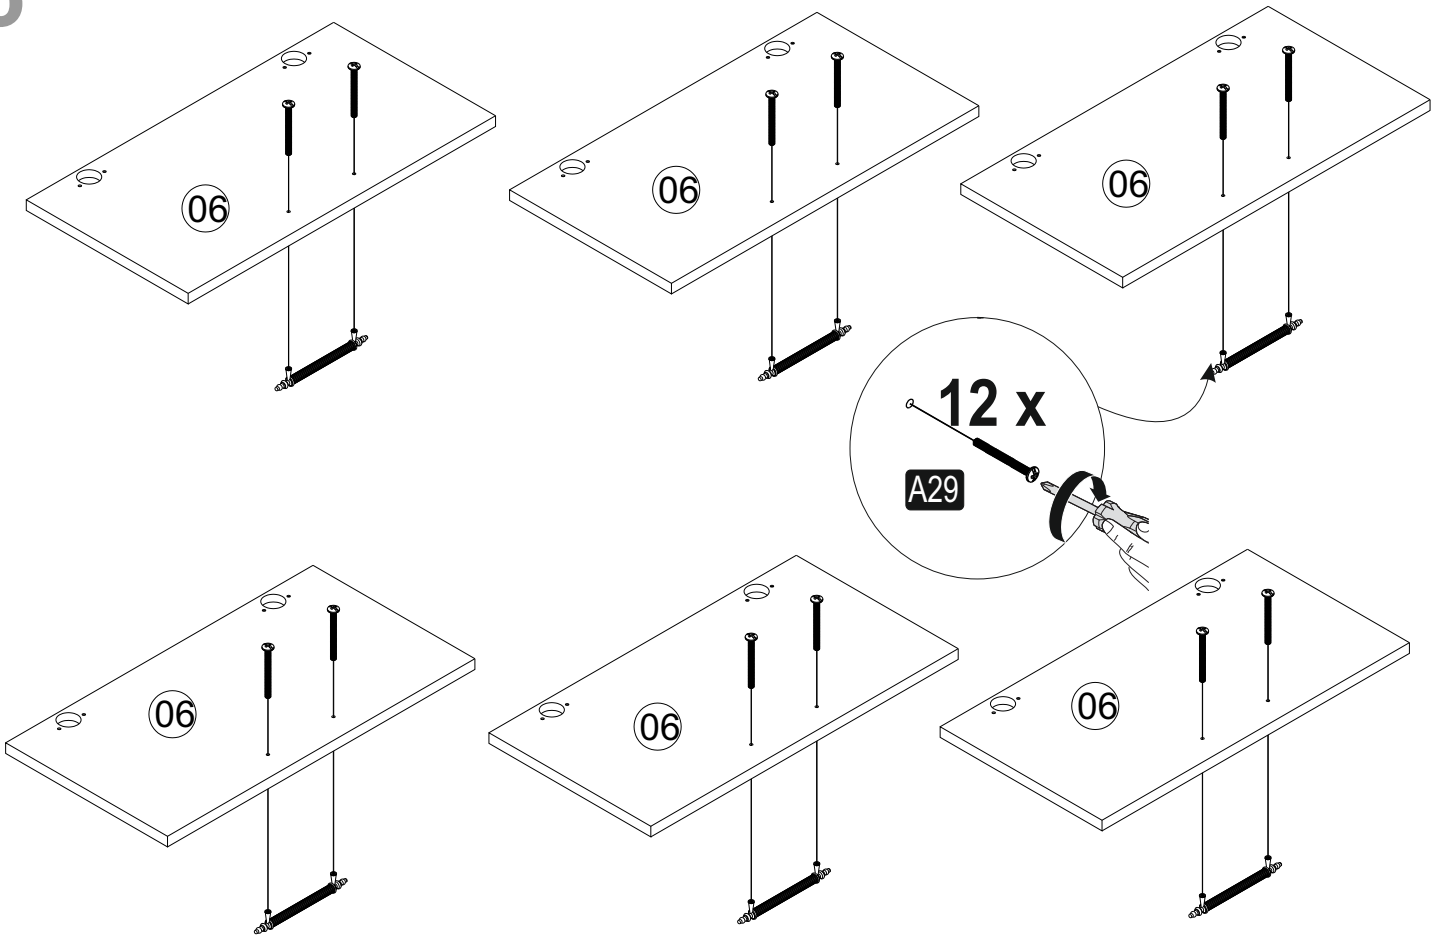

ASSEMBLY MANUEL / MONTAJ KILAVUZU

1

2

3

4

5

6

6

A= menteşe bağlama vidası / to connect the hinge to the door
 B= kapak ayar vidası / to arrange the door

oklar kapağın ayarlama yönünü gösterir.
 arrows to show the directions for arrangement of doors.