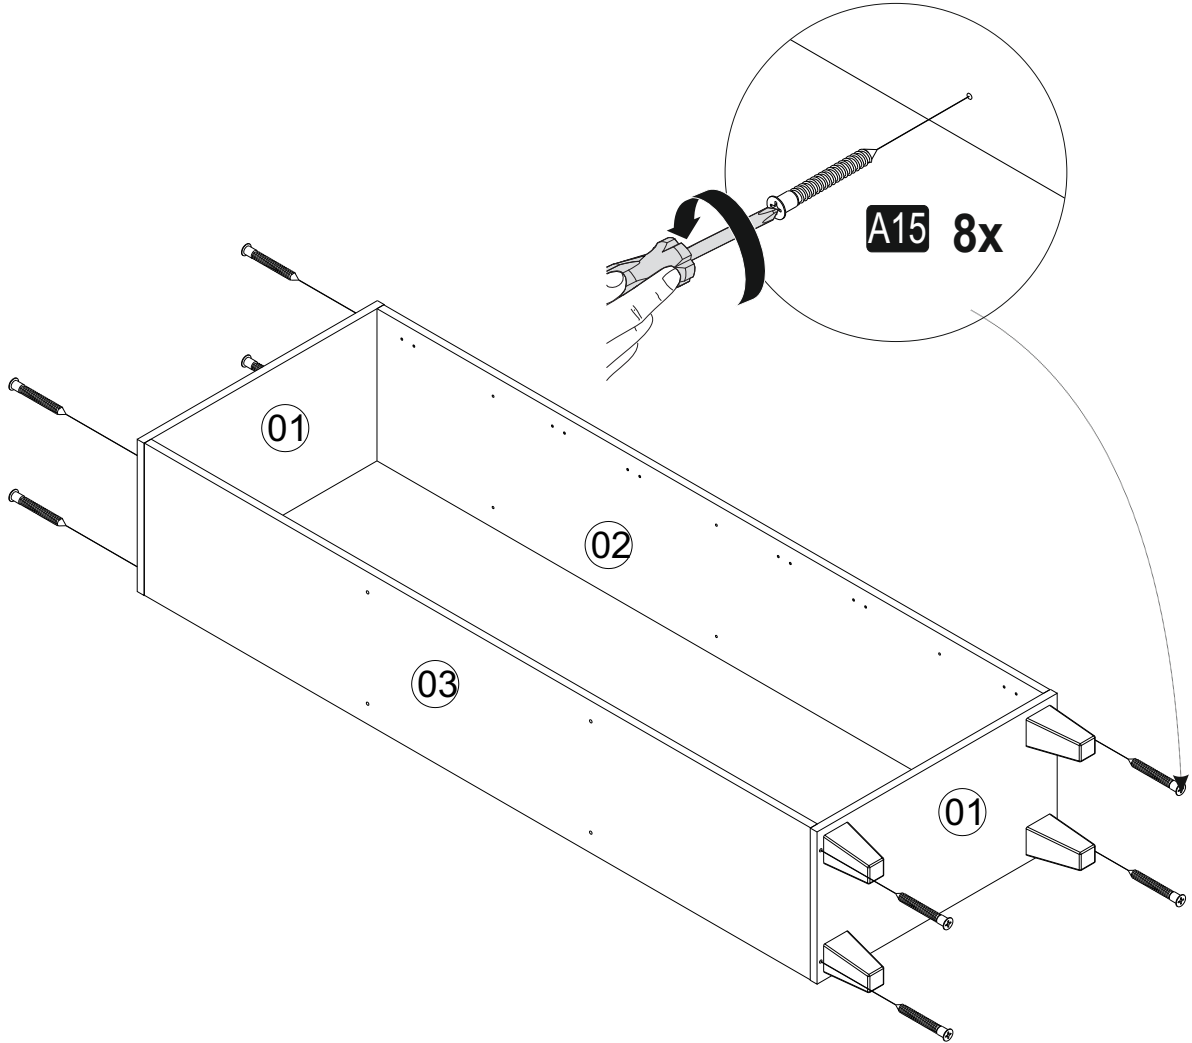

ASSEMBLY MANUEL / MONTAJ KILAVUZU

1

2