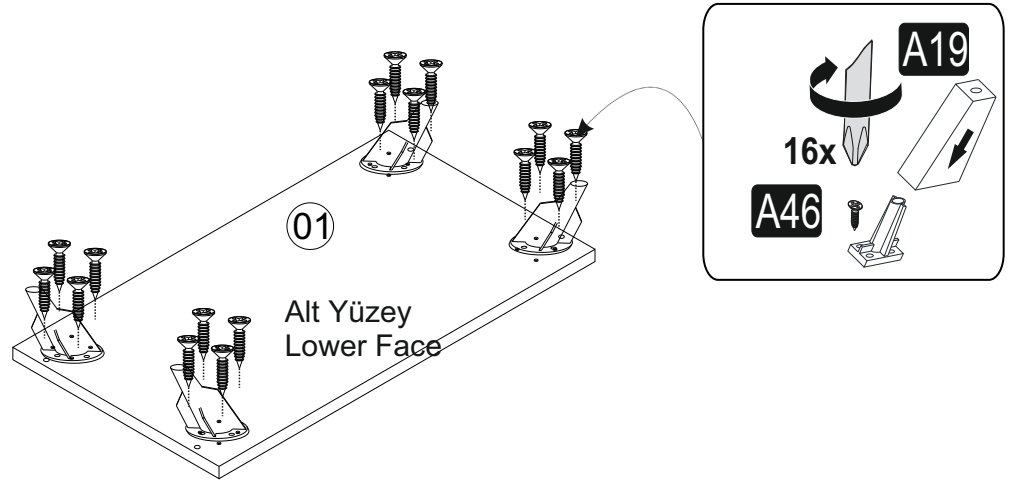

The necessary tools (not included)
Bu modülün kurulumu için gerekli olan araçlar.

ACCESSORY LIST/AKSESUAR LİSTESİ

A15 Alyan Kabin Vidası  16x	A06 Sude Kulp 160 mm  Siyah 6x	A23  Raf Pimi 12x	A10 3,5x18 YHB Vida  48x	A29 4x30 YHB vida  12x
A16 Küçük Yapışkan Tapa  Ana Renk 8x	A28 Arkalık Çivisi  12x	A12 Düz Mentеше  12x	A13 Mentеше Altlığı  12x	A19 Plastik Ayak (Beyaz) 120 MM  4x
A46 5x20 YHB Vida  16x	GENERAL VIEW/GENEL GÖRÜNÜM			

ASSEMBLY MANUEL / MONTAJ KILAVUZU

1

2

3

4

5

6

6

A= menteşe bağlama vidası / to connect the hinge to the door
 B= kapak ayar vidası / to arrange the door

oklar kapağın ayarlama yönünü gösterir.
 arrows to show the directions for arrangement of doors.